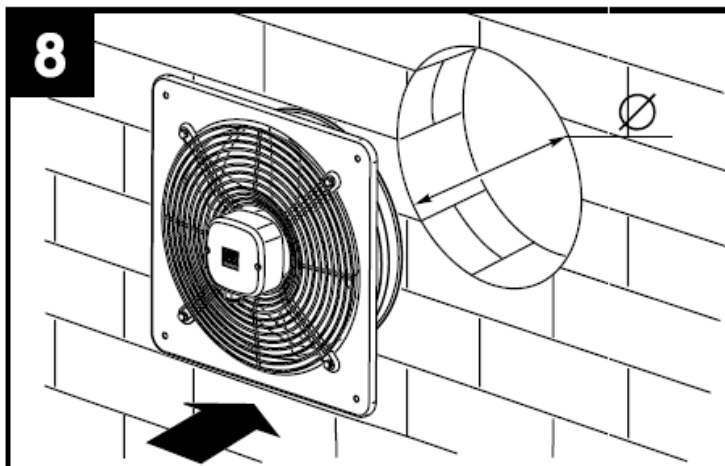

Masse / Dimensions / Dimensioni, mm

A-E	Ø
252	275
254	275
304	325
354	380
404	430
454	480
504	530
506	530
606	630
560	590
630	660