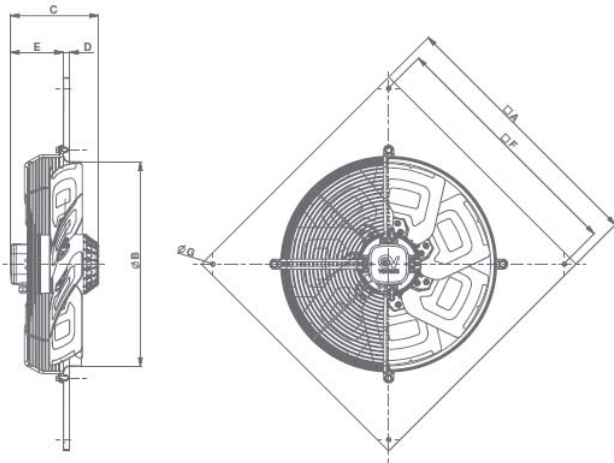

Abmessungen / Dimensions / Dimensioni

Vortice Serie A E, 230/400V

Models	∇A	Ø B	C	D	E	∇F	Ø G	Kg
A-E 252 M	320	264	149	10	82	280	8	2.1
A-E 254 M								2.5
A-E 254 T								3.0
A-E 304 M	380	316	151		84	330		3.4
A-E 304 T								4.0
A-E 354 M	450	359	155		43	380		12
A-E 354 T				6.3				
A-E 404 M	510	406	200	75	430	11	6.3	
A-E 404 T			207				6.3	
A-E 454 M	630	455	200	60	530	11	6.5	
A-E 454 T			207				6.5	
A-E 504 M	630	507	218	72	530	11	13.2	
A-E 504 T			198				11.1	
A-E 506 M	630	507	218	72	530	11	13.2	
A-E 506 T			198				11.1	
A-E 564 T	725	563	218	67	675	11	14.8	
A-E 566 M				67			14.8	
A-E 566 T				67			14.8	
A-E 636 T	805	638			68	750		15.8

Masse / Dimensions / Dimensioni, mm

A-E	Ø
252	275
254	275
304	325
354	380
404	430
454	480
504	530
506	530
606	630
560	590
630	660

... wir bewegen Luft!

Risch Lufttechnik AG

Ihr Fachhandel der Lüftungs- und Klimabranche
Votre commerce spécialisé en ventilation et climatisation