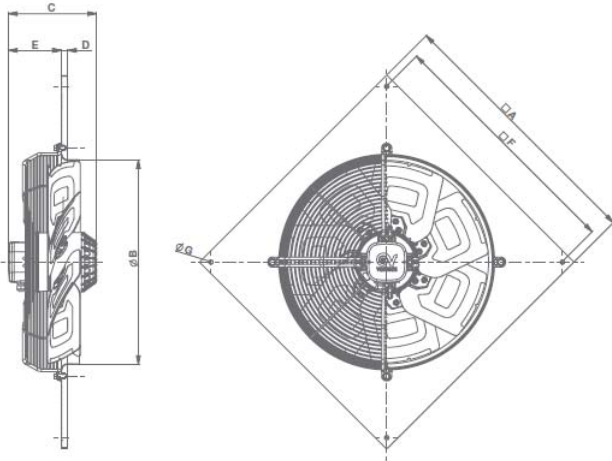

Abmessungen / Dimensions / Dimensioni

Vortice Serie A E, 230/400V

Models	∇A	Ø B	C	D	E	∇F	Ø G	Kg	
A-E 252 M	320	264	149	10	82	280	8	2.1	
A-E 254 M								2.5	
A-E 254 T								3.0	
A-E 304 M	380	316	151		84	330		3.4	
A-E 304 T								4.0	
A-E 354 M	450	359	155		43	380		8	4.0
A-E 354 T				6.1					
A-E 404 M	510	406	200	15	75	430	12	6.1	
A-E 404 T			207		67			6.3	
A-E 454 M	630	455	200		60	530		12	6.3
A-E 454 T			207		67				6.5
A-E 504 M	630	507	218		72	530		11	13.2
A-E 504 T			198						52
A-E 506 M			218	72			13.2		
A-E 506 T			198	52			11.1		
A-E 564 T	725	563	218	67	675	11	14.8		
A-E 566 M				67			14.8		
A-E 566 T				68			750	15.8	
A-E 636 T	805	638						15.8	

Masse / Dimensions / Dimensioni, mm

A-E	Ø
252	275
254	275
304	325
354	380
404	430
454	480
504	530
506	530
606	630
560	590
630	660

... wir bewegen Luft!

Risch Lufttechnik AG

Ihr Fachhandel der Lüftungs- und Klimabranche
Votre commerce spécialisé en ventilation et climatisation