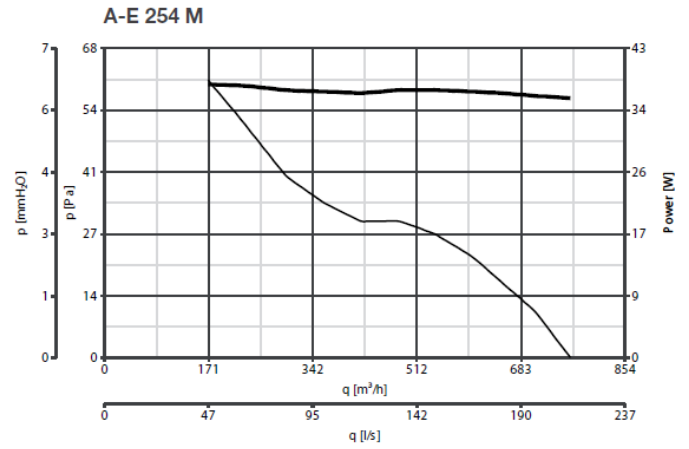

Abmessungen / Dimensions / Dimensioni

Vortice Serie A E, 230/400V

| Models | ∇A | Ø B | C | D | E | ∇F | Ø G | Kg | | |
|-----------|------|------|-----|------|-----|------|------|-----|-----|------|
| A-E 252 M | 320 | 264 | 149 | 10 | 82 | 280 | 8 | 2.1 | | |
| A-E 254 M | | | | | | | | 2.5 | | |
| A-E 254 T | | | | | | | | 3.0 | | |
| A-E 304 M | 380 | 316 | 151 | | 84 | 330 | | 3.4 | | |
| A-E 304 T | | | | | | | | 4.0 | | |
| A-E 354 M | | | | | | | | 450 | 359 | 155 |
| A-E 354 T | 6.3 | | | | | | | | | |
| A-E 404 M | 510 | 406 | 200 | 75 | 430 | 6.3 | | | | |
| A-E 404 T | | | 207 | | | 6.5 | | | | |
| A-E 454 M | | | 630 | | | 455 | 200 | 72 | 530 | 13.2 |
| A-E 454 T | 207 | 11.1 | | | | | | | | |
| A-E 504 M | 507 | 218 | | 198 | 52 | | 11.1 | | | |
| A-E 504 T | | | 218 | 13.2 | | | | | | |
| A-E 506 M | | | 198 | 52 | | 11.1 | | | | |
| A-E 506 T | 67 | 14.8 | | | | | | | | |
| A-E 564 T | | | | | 725 | | 563 | 218 | 67 | 675 |
| A-E 566 M | | | 805 | 638 | | 218 | | | | |
| A-E 566 T | 15.8 | | | | | | | | | |
| A-E 636 T | | | | | | | | | | |

Masse / Dimensions / Dimensioni, mm

| A-E | Ø |
|-----|-----|
| 252 | 275 |
| 254 | 275 |
| 304 | 325 |
| 354 | 380 |
| 404 | 430 |
| 454 | 480 |
| 504 | 530 |
| 506 | 530 |
| 606 | 630 |
| 560 | 590 |
| 630 | 660 |