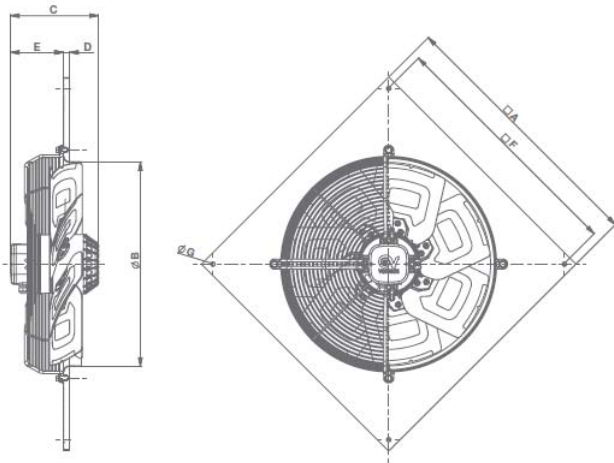

Abmessungen / Dimensions / Dimensioni

Vortice Serie A E, 230/400V

| Models | ∇A | Ø B | C | D | E | ∇F | Ø G | Kg | | |
|-----------|------|------|-----|------|-----|------|------|-----|-----|------|
| A-E 252 M | 320 | 264 | 149 | 10 | 82 | 280 | 8 | 2.1 | | |
| A-E 254 M | | | | | | | | 2.5 | | |
| A-E 254 T | | | | | | | | 3.0 | | |
| A-E 304 M | 380 | 316 | 151 | | 84 | 330 | | 3.4 | | |
| A-E 304 T | | | | | | | | 4.0 | | |
| A-E 354 M | | | | | | | | 450 | 359 | 155 |
| A-E 354 T | 6.3 | | | | | | | | | |
| A-E 404 M | 510 | 406 | 200 | 75 | 430 | 6.3 | | | | |
| A-E 404 T | | | 207 | | | 6.5 | | | | |
| A-E 454 M | | | 630 | | | 455 | 200 | 72 | 530 | 13.2 |
| A-E 454 T | 207 | 11.1 | | | | | | | | |
| A-E 504 M | 507 | 218 | | 198 | 52 | | 11.1 | | | |
| A-E 504 T | | | 218 | 13.2 | | | | | | |
| A-E 506 M | | | 198 | 52 | | 11.1 | | | | |
| A-E 506 T | 67 | 14.8 | | | | | | | | |
| A-E 564 T | | | | | 725 | | 563 | 218 | 67 | 675 |
| A-E 566 M | | | 805 | 638 | | 218 | | | | |
| A-E 566 T | 15.8 | | | | | | | | | |
| A-E 636 T | | | | | | | | | | |

Masse / Dimensions / Dimensioni, mm

| A-E | Ø |
|-----|-----|
| 252 | 275 |
| 254 | 275 |
| 304 | 325 |
| 354 | 380 |
| 404 | 430 |
| 454 | 480 |
| 504 | 530 |
| 506 | 530 |
| 606 | 630 |
| 560 | 590 |
| 630 | 660 |