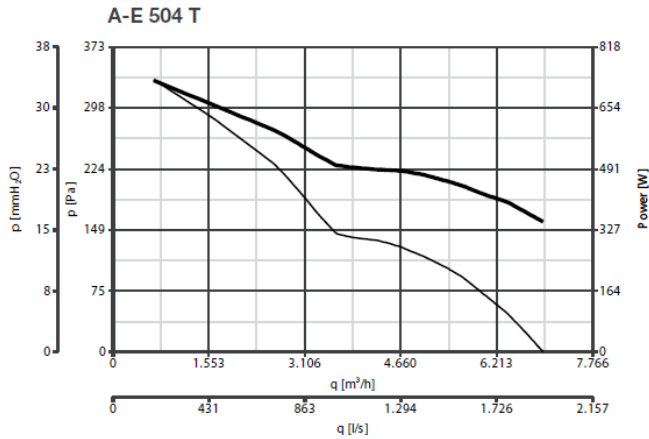

Abmessungen / Dimensions / Dimensioni

Vortice Serie A E, 230/400V

| Models | ∇A | Ø B | C | D | E | ∇F | Ø G | Kg | | |
|-----------|------|------|-----|------|-----|------|------|-----|-----|------|
| A-E 252 M | 320 | 264 | 149 | 10 | 82 | 280 | 8 | 2.1 | | |
| A-E 254 M | | | | | | | | 2.5 | | |
| A-E 254 T | | | | | | | | 3.0 | | |
| A-E 304 M | 380 | 316 | 151 | | 84 | 330 | | 3.4 | | |
| A-E 304 T | | | | | | | | 4.0 | | |
| A-E 354 M | | | | | | | | 450 | 359 | 155 |
| A-E 354 T | 6.3 | | | | | | | | | |
| A-E 404 M | 510 | 406 | 200 | 75 | 430 | 6.3 | | | | |
| A-E 404 T | | | 207 | | | 6.5 | | | | |
| A-E 454 M | | | 630 | | | 455 | 200 | 72 | 530 | 13.2 |
| A-E 454 T | 207 | 11.1 | | | | | | | | |
| A-E 504 M | 507 | 218 | | 198 | 52 | | 11.1 | | | |
| A-E 504 T | | | 218 | 13.2 | | | | | | |
| A-E 506 M | | | 198 | 52 | | 11.1 | | | | |
| A-E 506 T | 67 | 14.8 | | | | | | | | |
| A-E 564 T | | | | | 725 | | 563 | 218 | 67 | 675 |
| A-E 566 M | | | 805 | 638 | | 218 | | | | |
| A-E 566 T | 15.8 | | | | | | | | | |
| A-E 636 T | | | | | | | | | | |

Masse / Dimensions / Dimensioni, mm

| A-E | Ø |
|-----|-----|
| 252 | 275 |
| 254 | 275 |
| 304 | 325 |
| 354 | 380 |
| 404 | 430 |
| 454 | 480 |
| 504 | 530 |
| 506 | 530 |
| 606 | 630 |
| 560 | 590 |
| 630 | 660 |