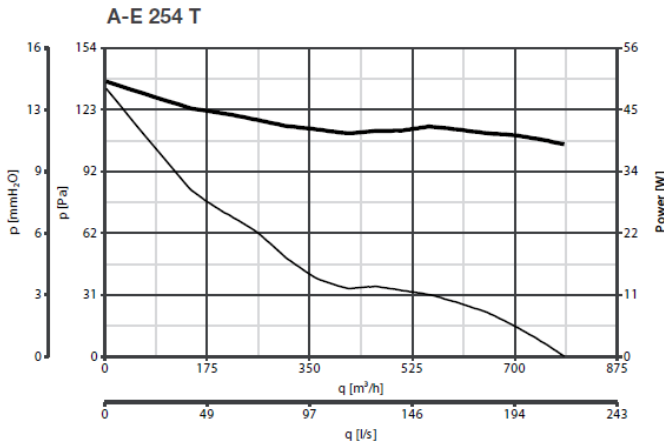

Abmessungen / Dimensions / Dimensioni

Vortice Serie A E, 230/400V

| Models | ∇A | Ø B | C | D | E | ∇F | Ø G | Kg | | |
|-----------|------|------|-----|------|-----|------|------|-----|-----|------|
| A-E 252 M | 320 | 264 | 149 | 10 | 82 | 280 | 8 | 2.1 | | |
| A-E 254 M | | | | | | | | 2.5 | | |
| A-E 254 T | | | | | | | | 3.0 | | |
| A-E 304 M | 380 | 316 | 151 | | 84 | 330 | | 3.4 | | |
| A-E 304 T | | | | | | | | 4.0 | | |
| A-E 354 M | | | | | | | | 450 | 359 | 155 |
| A-E 354 T | 6.3 | | | | | | | | | |
| A-E 404 M | 510 | 406 | 200 | 75 | 430 | 6.3 | | | | |
| A-E 404 T | | | 207 | | | 6.5 | | | | |
| A-E 454 M | | | 630 | | | 455 | 200 | 72 | 530 | 13.2 |
| A-E 454 T | 207 | 11.1 | | | | | | | | |
| A-E 504 M | 507 | 218 | | 198 | 52 | | 11.1 | | | |
| A-E 504 T | | | 218 | 13.2 | | | | | | |
| A-E 506 M | | | 198 | 52 | | 11.1 | | | | |
| A-E 506 T | 67 | 14.8 | | | | | | | | |
| A-E 564 T | | | | | 725 | | 563 | 218 | 67 | 675 |
| A-E 566 M | | | 805 | 638 | | 218 | | | | |
| A-E 566 T | 15.8 | | | | | | | | | |
| A-E 636 T | | | | | | | | | | |

Masse / Dimensions / Dimensioni, mm

| A-E | Ø |
|-----|-----|
| 252 | 275 |
| 254 | 275 |
| 304 | 325 |
| 354 | 380 |
| 404 | 430 |
| 454 | 480 |
| 504 | 530 |
| 506 | 530 |
| 606 | 630 |
| 560 | 590 |
| 630 | 660 |