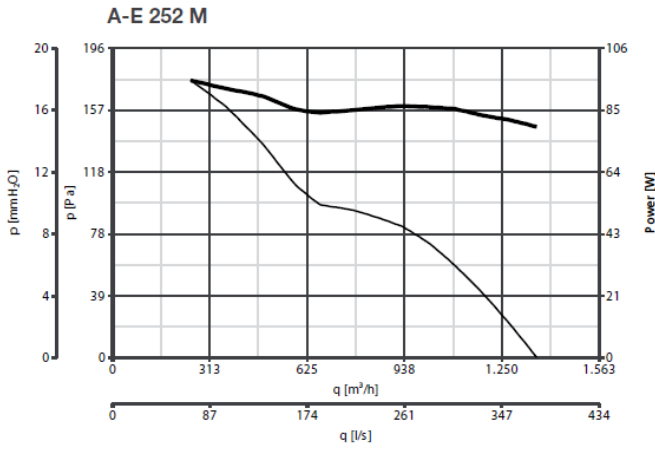

Abmessungen / Dimensions / Dimensioni

Vortice Serie A E, 230/400V

| Models | ∇A | Ø B | C | D | E | ∇F | Ø G | Kg | | |
|-----------|------|------|-----|------|-----|------|------|-----|-----|------|
| A-E 252 M | 320 | 264 | 149 | 10 | 82 | 280 | 8 | 2.1 | | |
| A-E 254 M | | | | | | | | 2.5 | | |
| A-E 254 T | | | | | | | | 3.0 | | |
| A-E 304 M | 380 | 316 | 151 | | 84 | 330 | | 3.4 | | |
| A-E 304 T | | | | | | | | 4.0 | | |
| A-E 354 M | | | | | | | | 450 | 359 | 155 |
| A-E 354 T | 6.3 | | | | | | | | | |
| A-E 404 M | 510 | 406 | 200 | 75 | 430 | 6.3 | | | | |
| A-E 404 T | | | 207 | | | 6.5 | | | | |
| A-E 454 M | | | 630 | | | 455 | 200 | 72 | 530 | 13.2 |
| A-E 454 T | 207 | 11.1 | | | | | | | | |
| A-E 504 M | 507 | 218 | | 198 | 52 | | 11.1 | | | |
| A-E 504 T | | | 218 | 13.2 | | | | | | |
| A-E 506 M | | | 198 | 52 | | 11.1 | | | | |
| A-E 506 T | 67 | 14.8 | | | | | | | | |
| A-E 564 T | | | | | 725 | | 563 | 218 | 67 | 675 |
| A-E 566 M | | | 805 | 638 | | 218 | | | | |
| A-E 566 T | 15.8 | | | | | | | | | |
| A-E 636 T | | | | | | | | | | |

Masse / Dimensions / Dimensioni, mm

| A-E | Ø |
|-----|-----|
| 252 | 275 |
| 254 | 275 |
| 304 | 325 |
| 354 | 380 |
| 404 | 430 |
| 454 | 480 |
| 504 | 530 |
| 506 | 530 |
| 606 | 630 |
| 560 | 590 |
| 630 | 660 |