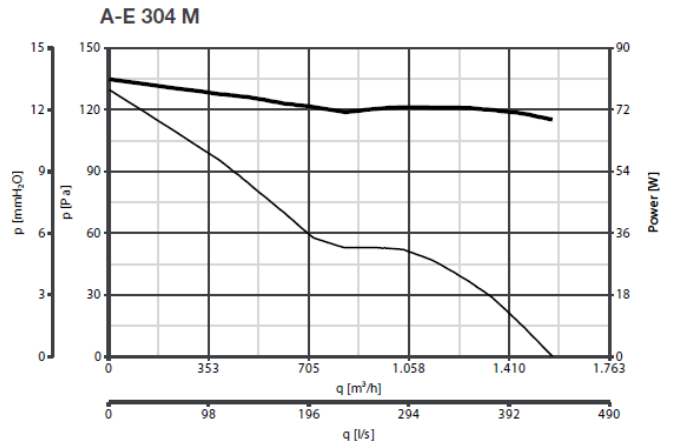

Abmessungen / Dimensions / Dimensioni

Vortice Serie A E, 230/400V

| Models | ∇A | Ø B | C | D | E | ∇F | Ø G | Kg | | |
|-----------|------|------|-----|------|-----|------|------|-----|-----|------|
| A-E 252 M | 320 | 264 | 149 | 10 | 82 | 280 | 8 | 2.1 | | |
| A-E 254 M | | | | | | | | 2.5 | | |
| A-E 254 T | | | | | | | | 3.0 | | |
| A-E 304 M | 380 | 316 | 151 | | 84 | 330 | | 3.4 | | |
| A-E 304 T | | | | | | | | 4.0 | | |
| A-E 354 M | | | | | | | | 450 | 359 | 155 |
| A-E 354 T | 6.3 | | | | | | | | | |
| A-E 404 M | 510 | 406 | 200 | 75 | 430 | 6.3 | | | | |
| A-E 404 T | | | 207 | | | 6.5 | | | | |
| A-E 454 M | | | 630 | | | 455 | 200 | 72 | 530 | 13.2 |
| A-E 454 T | 207 | 11.1 | | | | | | | | |
| A-E 504 M | 507 | 218 | | 198 | 52 | | 11.1 | | | |
| A-E 504 T | | | 218 | 13.2 | | | | | | |
| A-E 506 M | | | 198 | 52 | | 11.1 | | | | |
| A-E 506 T | 67 | 14.8 | | | | | | | | |
| A-E 564 T | | | | | 725 | | 563 | 218 | 67 | 675 |
| A-E 566 M | | | 805 | 638 | | 218 | | | | |
| A-E 566 T | 15.8 | | | | | | | | | |
| A-E 636 T | | | | | | | | | | |

Masse / Dimensions / Dimensioni, mm

| A-E | Ø |
|-----|-----|
| 252 | 275 |
| 254 | 275 |
| 304 | 325 |
| 354 | 380 |
| 404 | 430 |
| 454 | 480 |
| 504 | 530 |
| 506 | 530 |
| 606 | 630 |
| 560 | 590 |
| 630 | 660 |