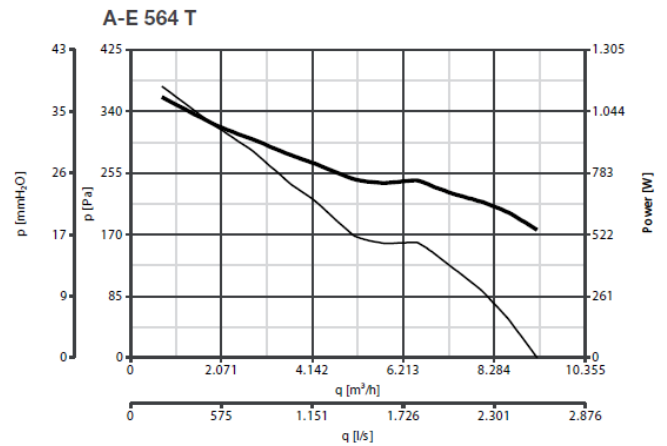

Abmessungen / Dimensions / Dimensioni

Vortice Serie A E, 230/400V

| Models | ∇A | Ø B | C | D | E | ∇F | Ø G | Kg | | |
|-----------|------|------|-----|------|-----|------|------|-----|-----|------|
| A-E 252 M | 320 | 264 | 149 | 10 | 82 | 280 | 8 | 2.1 | | |
| A-E 254 M | | | | | | | | 2.5 | | |
| A-E 254 T | | | | | | | | 3.0 | | |
| A-E 304 M | 380 | 316 | 151 | | 84 | 330 | | 3.4 | | |
| A-E 304 T | | | | | | | | 4.0 | | |
| A-E 354 M | | | | | | | | 450 | 359 | 155 |
| A-E 354 T | 6.3 | | | | | | | | | |
| A-E 404 M | 510 | 406 | 200 | 75 | 430 | 6.3 | | | | |
| A-E 404 T | | | 207 | | | 6.5 | | | | |
| A-E 454 M | | | 630 | | | 455 | 200 | 72 | 530 | 13.2 |
| A-E 454 T | 207 | 11.1 | | | | | | | | |
| A-E 504 M | 507 | 218 | | 198 | 52 | | 11.1 | | | |
| A-E 504 T | | | 218 | 13.2 | | | | | | |
| A-E 506 M | | | 198 | 52 | | 11.1 | | | | |
| A-E 506 T | 67 | 14.8 | | | | | | | | |
| A-E 564 T | | | | | 725 | | 563 | 218 | 67 | 675 |
| A-E 566 M | | | 805 | 638 | | 218 | | | | |
| A-E 566 T | 15.8 | | | | | | | | | |
| A-E 636 T | | | | | | | | | | |

Masse / Dimensions / Dimensioni, mm

| A-E | Ø |
|-----|-----|
| 252 | 275 |
| 254 | 275 |
| 304 | 325 |
| 354 | 380 |
| 404 | 430 |
| 454 | 480 |
| 504 | 530 |
| 506 | 530 |
| 606 | 630 |
| 560 | 590 |
| 630 | 660 |