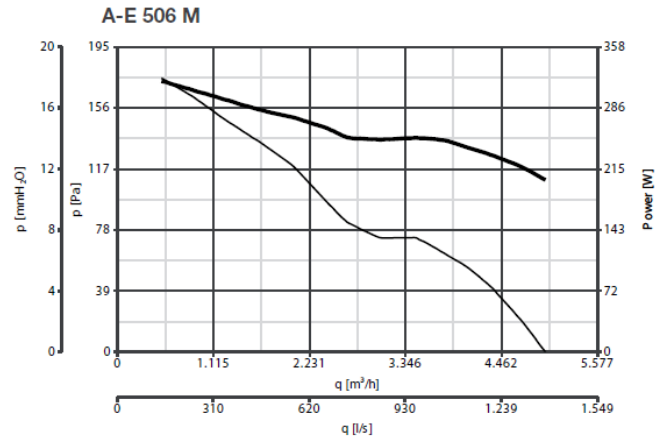

Abmessungen / Dimensions / Dimensioni

Vortice Serie A E, 230/400V

| Models | ∇A | Ø B | C | D | E | ∇F | Ø G | Kg | | |
|-----------|------|------|-----|------|-----|------|------|-----|-----|------|
| A-E 252 M | 320 | 264 | 149 | 10 | 82 | 280 | 8 | 2.1 | | |
| A-E 254 M | | | | | | | | 2.5 | | |
| A-E 254 T | | | | | | | | 3.0 | | |
| A-E 304 M | 380 | 316 | 151 | | 84 | 330 | | 3.4 | | |
| A-E 304 T | | | | | | | | 4.0 | | |
| A-E 354 M | | | | | | | | 450 | 359 | 155 |
| A-E 354 T | 6.3 | | | | | | | | | |
| A-E 404 M | 510 | 406 | 200 | 75 | 430 | 6.3 | | | | |
| A-E 404 T | | | 207 | | | 6.5 | | | | |
| A-E 454 M | | | 630 | | | 455 | 200 | 72 | 530 | 13.2 |
| A-E 454 T | 207 | 11.1 | | | | | | | | |
| A-E 504 M | 507 | 218 | | 198 | 52 | | 11.1 | | | |
| A-E 504 T | | | 218 | 13.2 | | | | | | |
| A-E 506 M | | | 198 | 52 | | 11.1 | | | | |
| A-E 506 T | 67 | 14.8 | | | | | | | | |
| A-E 564 T | | | | | 725 | | 563 | 218 | 67 | 675 |
| A-E 566 M | | | 805 | 638 | | 218 | | | | |
| A-E 566 T | 15.8 | | | | | | | | | |
| A-E 636 T | | | | | | | | | | |

Masse / Dimensions / Dimensioni, mm

| A-E | Ø |
|-----|-----|
| 252 | 275 |
| 254 | 275 |
| 304 | 325 |
| 354 | 380 |
| 404 | 430 |
| 454 | 480 |
| 504 | 530 |
| 506 | 530 |
| 606 | 630 |
| 560 | 590 |
| 630 | 660 |