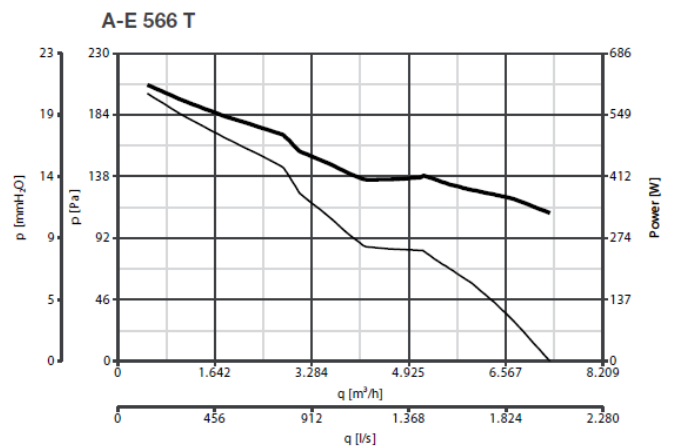

Abmessungen / Dimensions / Dimensioni

Vortice Serie A E, 230/400V

| Models | ∇A | Ø B | C | D | E | ∇F | Ø G | Kg | | |
|-----------|------|------|-----|------|-----|------|------|-----|-----|------|
| A-E 252 M | 320 | 264 | 149 | 10 | 82 | 280 | 8 | 2.1 | | |
| A-E 254 M | | | | | | | | 2.5 | | |
| A-E 254 T | | | | | | | | 3.0 | | |
| A-E 304 M | 380 | 316 | 151 | | 84 | 330 | | 3.4 | | |
| A-E 304 T | | | | | | | | 4.0 | | |
| A-E 354 M | | | | | | | | 450 | 359 | 155 |
| A-E 354 T | 6.3 | | | | | | | | | |
| A-E 404 M | 510 | 406 | 200 | 75 | 430 | 6.3 | | | | |
| A-E 404 T | | | 207 | | | 6.5 | | | | |
| A-E 454 M | | | 630 | | | 455 | 200 | 72 | 530 | 13.2 |
| A-E 454 T | 207 | 11.1 | | | | | | | | |
| A-E 504 M | 507 | 218 | | 198 | 52 | | 11.1 | | | |
| A-E 504 T | | | 218 | 13.2 | | | | | | |
| A-E 506 M | | | 198 | 52 | | 11.1 | | | | |
| A-E 506 T | 67 | 14.8 | | | | | | | | |
| A-E 564 T | | | | | 725 | | 563 | 218 | 67 | 675 |
| A-E 566 M | | | 805 | 638 | | 218 | | | | |
| A-E 566 T | 15.8 | | | | | | | | | |
| A-E 636 T | | | | | | | | | | |

Masse / Dimensions / Dimensioni, mm

| A-E | Ø |
|-----|-----|
| 252 | 275 |
| 254 | 275 |
| 304 | 325 |
| 354 | 380 |
| 404 | 430 |
| 454 | 480 |
| 504 | 530 |
| 506 | 530 |
| 606 | 630 |
| 560 | 590 |
| 630 | 660 |