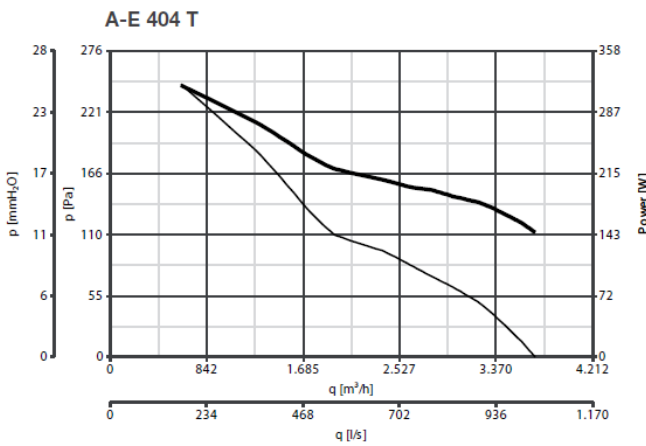

Abmessungen / Dimensions / Dimensioni

Vortice Serie A E, 230/400V

| Models | ∇A | Ø B | C | D | E | ∇F | Ø G | Kg | | |
|-----------|------|------|-----|------|-----|------|------|-----|-----|------|
| A-E 252 M | 320 | 264 | 149 | 10 | 82 | 280 | 8 | 2.1 | | |
| A-E 254 M | | | | | | | | 2.5 | | |
| A-E 254 T | | | | | | | | 3.0 | | |
| A-E 304 M | 380 | 316 | 151 | | 84 | 330 | | 3.4 | | |
| A-E 304 T | | | | | | | | 4.0 | | |
| A-E 354 M | | | | | | | | 450 | 359 | 155 |
| A-E 354 T | 6.3 | | | | | | | | | |
| A-E 404 M | 510 | 406 | 200 | 75 | 430 | 6.3 | | | | |
| A-E 404 T | | | 207 | | | 6.5 | | | | |
| A-E 454 M | | | 630 | | | 455 | 200 | 72 | 530 | 13.2 |
| A-E 454 T | 207 | 11.1 | | | | | | | | |
| A-E 504 M | 507 | 218 | | 198 | 52 | | 11.1 | | | |
| A-E 504 T | | | 218 | 13.2 | | | | | | |
| A-E 506 M | | | 198 | 52 | | 11.1 | | | | |
| A-E 506 T | 67 | 14.8 | | | | | | | | |
| A-E 564 T | | | | | 725 | | 563 | 218 | 67 | 675 |
| A-E 566 M | | | 805 | 638 | | 218 | | | | |
| A-E 566 T | 15.8 | | | | | | | | | |
| A-E 636 T | | | | | | | | | | |

Masse / Dimensions / Dimensioni, mm

| A-E | Ø |
|-----|-----|
| 252 | 275 |
| 254 | 275 |
| 304 | 325 |
| 354 | 380 |
| 404 | 430 |
| 454 | 480 |
| 504 | 530 |
| 506 | 530 |
| 606 | 630 |
| 560 | 590 |
| 630 | 660 |