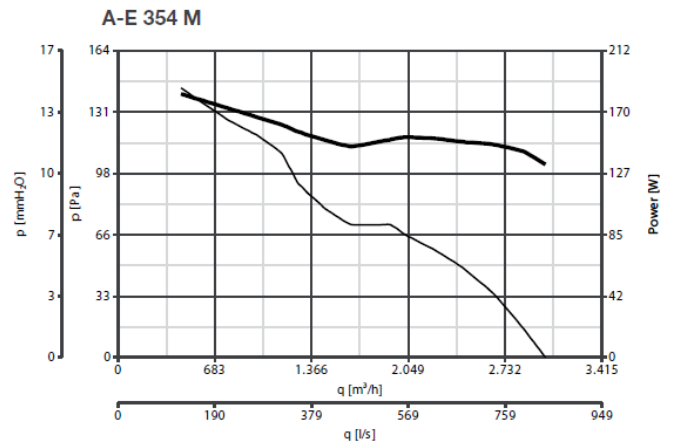

Abmessungen / Dimensions / Dimensioni

Vortice Serie A E, 230/400V

| Models | ∇A | Ø B | C | D | E | ∇F | Ø G | Kg | | |
|-----------|------|------|-----|------|-----|------|------|-----|-----|------|
| A-E 252 M | 320 | 264 | 149 | 10 | 82 | 280 | 8 | 2.1 | | |
| A-E 254 M | | | | | | | | 2.5 | | |
| A-E 254 T | | | | | | | | 3.0 | | |
| A-E 304 M | 380 | 316 | 151 | | 84 | 330 | | 3.4 | | |
| A-E 304 T | | | | | | | | 4.0 | | |
| A-E 354 M | | | | | | | | 450 | 359 | 155 |
| A-E 354 T | 6.3 | | | | | | | | | |
| A-E 404 M | 510 | 406 | 200 | 75 | 430 | 6.3 | | | | |
| A-E 404 T | | | 207 | | | 6.5 | | | | |
| A-E 454 M | | | 630 | | | 455 | 200 | 72 | 530 | 13.2 |
| A-E 454 T | 207 | 11.1 | | | | | | | | |
| A-E 504 M | 507 | 218 | | 198 | 52 | | 11.1 | | | |
| A-E 504 T | | | 218 | 13.2 | | | | | | |
| A-E 506 M | | | 198 | 52 | | 11.1 | | | | |
| A-E 506 T | 67 | 14.8 | | | | | | | | |
| A-E 564 T | | | | | 725 | | 563 | 218 | 67 | 675 |
| A-E 566 M | | | 805 | 638 | | 218 | | | | |
| A-E 566 T | 15.8 | | | | | | | | | |
| A-E 636 T | | | | | | | | | | |

Masse / Dimensions / Dimensioni, mm

| A-E | Ø |
|-----|-----|
| 252 | 275 |
| 254 | 275 |
| 304 | 325 |
| 354 | 380 |
| 404 | 430 |
| 454 | 480 |
| 504 | 530 |
| 506 | 530 |
| 606 | 630 |
| 560 | 590 |
| 630 | 660 |