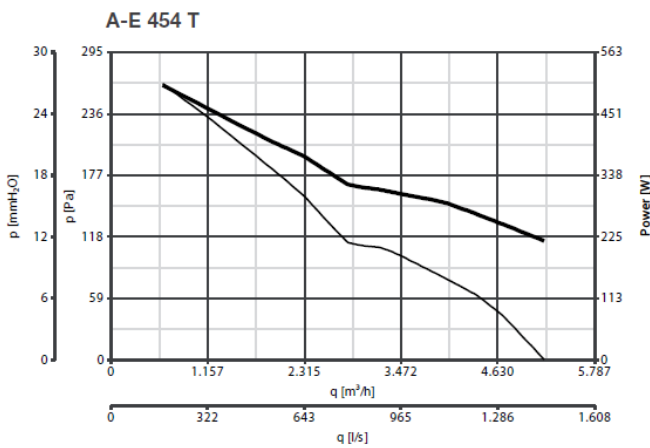

Abmessungen / Dimensions / Dimensioni

Vortice Serie A E, 230/400V

| Models | ∇A | Ø B | C | D | E | ∇F | Ø G | Kg | | |
|-----------|------|------|-----|------|-----|------|------|-----|-----|------|
| A-E 252 M | 320 | 264 | 149 | 10 | 82 | 280 | 8 | 2.1 | | |
| A-E 254 M | | | | | | | | 2.5 | | |
| A-E 254 T | | | | | | | | 3.0 | | |
| A-E 304 M | 380 | 316 | 151 | | 84 | 330 | | 3.4 | | |
| A-E 304 T | | | | | | | | 4.0 | | |
| A-E 354 M | | | | | | | | 450 | 359 | 155 |
| A-E 354 T | 6.3 | | | | | | | | | |
| A-E 404 M | 510 | 406 | 200 | 75 | 430 | 6.3 | | | | |
| A-E 404 T | | | 207 | | | 6.5 | | | | |
| A-E 454 M | | | 630 | | | 455 | 200 | 72 | 530 | 13.2 |
| A-E 454 T | 207 | 11.1 | | | | | | | | |
| A-E 504 M | 507 | 218 | | 198 | 52 | | 11.1 | | | |
| A-E 504 T | | | 218 | 13.2 | | | | | | |
| A-E 506 M | | | 198 | 52 | | 11.1 | | | | |
| A-E 506 T | 67 | 14.8 | | | | | | | | |
| A-E 564 T | | | | | 725 | | 563 | 218 | 67 | 675 |
| A-E 566 M | | | 805 | 638 | | 218 | | | | |
| A-E 566 T | 15.8 | | | | | | | | | |
| A-E 636 T | | | | | | | | | | |

Masse / Dimensions / Dimensioni, mm

| A-E | Ø |
|-----|-----|
| 252 | 275 |
| 254 | 275 |
| 304 | 325 |
| 354 | 380 |
| 404 | 430 |
| 454 | 480 |
| 504 | 530 |
| 506 | 530 |
| 606 | 630 |
| 560 | 590 |
| 630 | 660 |