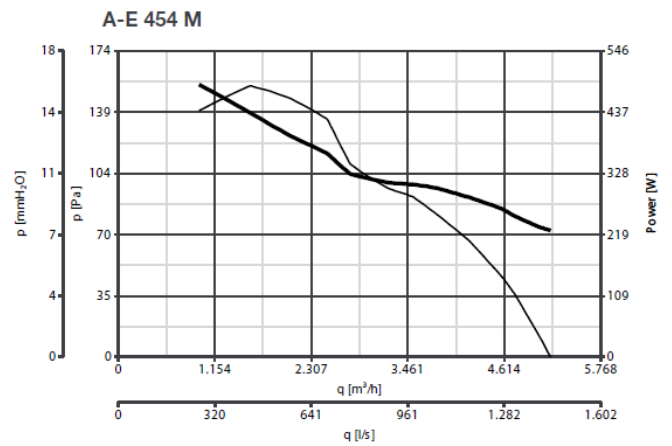

Abmessungen / Dimensions / Dimensioni

Vortice Serie A E, 230/400V

| Models | ∇A | Ø B | C | D | E | ∇F | Ø G | Kg | | |
|-----------|------|------|-----|------|-----|------|------|-----|-----|------|
| A-E 252 M | 320 | 264 | 149 | 10 | 82 | 280 | 8 | 2.1 | | |
| A-E 254 M | | | | | | | | 2.5 | | |
| A-E 254 T | | | | | | | | 3.0 | | |
| A-E 304 M | 380 | 316 | 151 | | 84 | 330 | | 3.4 | | |
| A-E 304 T | | | | | | | | 4.0 | | |
| A-E 354 M | | | | | | | | 450 | 359 | 155 |
| A-E 354 T | 6.3 | | | | | | | | | |
| A-E 404 M | 510 | 406 | 200 | 75 | 430 | 6.3 | | | | |
| A-E 404 T | | | 207 | | | 6.5 | | | | |
| A-E 454 M | | | 630 | | | 455 | 200 | 72 | 530 | 13.2 |
| A-E 454 T | 207 | 11.1 | | | | | | | | |
| A-E 504 M | 507 | 218 | | 198 | 52 | | 11.1 | | | |
| A-E 504 T | | | 218 | 13.2 | | | | | | |
| A-E 506 M | | | 198 | 52 | | 11.1 | | | | |
| A-E 506 T | 67 | 14.8 | | | | | | | | |
| A-E 564 T | | | | | 725 | | 563 | 218 | 67 | 675 |
| A-E 566 M | | | 805 | 638 | | 218 | | | | |
| A-E 566 T | 15.8 | | | | | | | | | |
| A-E 636 T | | | | | | | | | | |

Masse / Dimensions / Dimensioni, mm

| A-E | Ø |
|-----|-----|
| 252 | 275 |
| 254 | 275 |
| 304 | 325 |
| 354 | 380 |
| 404 | 430 |
| 454 | 480 |
| 504 | 530 |
| 506 | 530 |
| 606 | 630 |
| 560 | 590 |
| 630 | 660 |