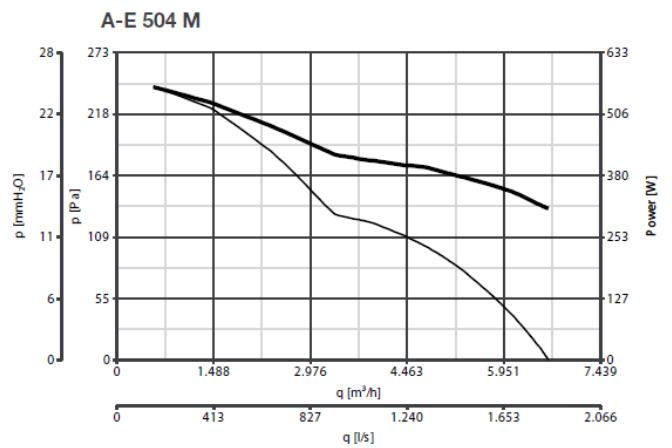

Abmessungen / Dimensions / Dimensioni

Vortice Serie A E, 230/400V

| Models | ∇A | Ø B | C | D | E | ∇F | Ø G | Kg | | |
|-----------|------|------|-----|------|-----|------|------|-----|-----|------|
| A-E 252 M | 320 | 264 | 149 | 10 | 82 | 280 | 8 | 2.1 | | |
| A-E 254 M | | | | | | | | 2.5 | | |
| A-E 254 T | | | | | | | | 3.0 | | |
| A-E 304 M | 380 | 316 | 151 | | 84 | 330 | | 3.4 | | |
| A-E 304 T | | | | | | | | 4.0 | | |
| A-E 354 M | | | | | | | | 450 | 359 | 155 |
| A-E 354 T | 6.3 | | | | | | | | | |
| A-E 404 M | 510 | 406 | 200 | 75 | 430 | 6.3 | | | | |
| A-E 404 T | | | 207 | | | 6.5 | | | | |
| A-E 454 M | | | 630 | | | 455 | 200 | 72 | 530 | 13.2 |
| A-E 454 T | 207 | 11.1 | | | | | | | | |
| A-E 504 M | 507 | 218 | | 198 | 52 | | 11.1 | | | |
| A-E 504 T | | | 218 | 13.2 | | | | | | |
| A-E 506 M | | | 198 | 52 | | 11.1 | | | | |
| A-E 506 T | 67 | 14.8 | | | | | | | | |
| A-E 564 T | | | | | 725 | | 563 | 218 | 67 | 675 |
| A-E 566 M | | | 805 | 638 | | 218 | | | | |
| A-E 566 T | 15.8 | | | | | | | | | |
| A-E 636 T | | | | | | | | | | |

Masse / Dimensions / Dimensioni, mm

| A-E | Ø |
|-----|-----|
| 252 | 275 |
| 254 | 275 |
| 304 | 325 |
| 354 | 380 |
| 404 | 430 |
| 454 | 480 |
| 504 | 530 |
| 506 | 530 |
| 606 | 630 |
| 560 | 590 |
| 630 | 660 |