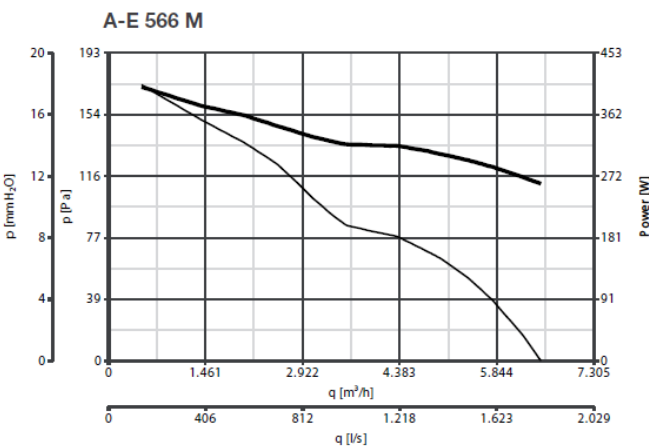

Abmessungen / Dimensions / Dimensioni

Vortice Serie A E, 230/400V

| Models | ∇A | Ø B | C | D | E | ∇F | Ø G | Kg | | |
|-----------|------|------|-----|------|-----|------|------|-----|-----|------|
| A-E 252 M | 320 | 264 | 149 | 10 | 82 | 280 | 8 | 2.1 | | |
| A-E 254 M | | | | | | | | 2.5 | | |
| A-E 254 T | | | | | | | | 3.0 | | |
| A-E 304 M | 380 | 316 | 151 | | 84 | 330 | | 3.4 | | |
| A-E 304 T | | | | | | | | 4.0 | | |
| A-E 354 M | | | | | | | | 450 | 359 | 155 |
| A-E 354 T | 6.3 | | | | | | | | | |
| A-E 404 M | 510 | 406 | 200 | 75 | 430 | 6.3 | | | | |
| A-E 404 T | | | 207 | | | 6.5 | | | | |
| A-E 454 M | | | 630 | | | 455 | 200 | 72 | 530 | 13.2 |
| A-E 454 T | 207 | 11.1 | | | | | | | | |
| A-E 504 M | 507 | 218 | | 198 | 52 | | 11.1 | | | |
| A-E 504 T | | | 218 | 13.2 | | | | | | |
| A-E 506 M | | | 198 | 52 | | 11.1 | | | | |
| A-E 506 T | 67 | 14.8 | | | | | | | | |
| A-E 564 T | | | | | 725 | | 563 | 218 | 67 | 675 |
| A-E 566 M | | | 805 | 638 | | 218 | | | | |
| A-E 566 T | 15.8 | | | | | | | | | |
| A-E 636 T | | | | | | | | | | |

Masse / Dimensions / Dimensioni, mm

| A-E | Ø |
|-----|-----|
| 252 | 275 |
| 254 | 275 |
| 304 | 325 |
| 354 | 380 |
| 404 | 430 |
| 454 | 480 |
| 504 | 530 |
| 506 | 530 |
| 606 | 630 |
| 560 | 590 |
| 630 | 660 |