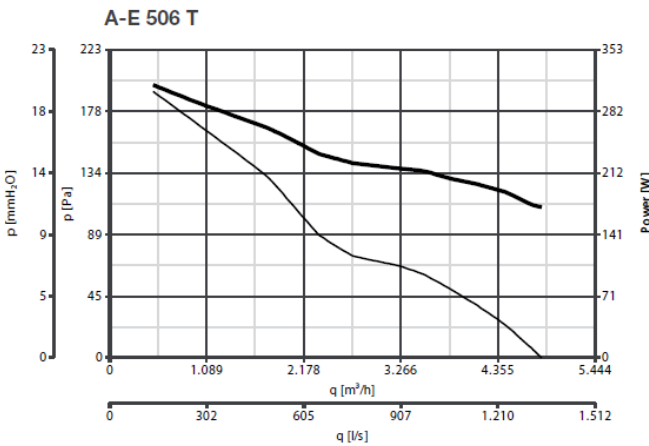

Abmessungen / Dimensions / Dimensioni

Vortice Serie A E, 230/400V

| Models | ∇A | Ø B | C | D | E | ∇F | Ø G | Kg | | |
|-----------|------|------|-----|------|-----|------|------|-----|-----|------|
| A-E 252 M | 320 | 264 | 149 | 10 | 82 | 280 | 8 | 2.1 | | |
| A-E 254 M | | | | | | | | 2.5 | | |
| A-E 254 T | | | | | | | | 3.0 | | |
| A-E 304 M | 380 | 316 | 151 | | 84 | 330 | | 3.4 | | |
| A-E 304 T | | | | | | | | 4.0 | | |
| A-E 354 M | | | | | | | | 450 | 359 | 155 |
| A-E 354 T | 6.3 | | | | | | | | | |
| A-E 404 M | 510 | 406 | 200 | 75 | 430 | 6.3 | | | | |
| A-E 404 T | | | 207 | | | 6.5 | | | | |
| A-E 454 M | | | 630 | | | 455 | 200 | 72 | 530 | 13.2 |
| A-E 454 T | 207 | 11.1 | | | | | | | | |
| A-E 504 M | 507 | 218 | | 198 | 52 | | 11.1 | | | |
| A-E 504 T | | | 218 | 13.2 | | | | | | |
| A-E 506 M | | | 198 | 52 | | 11.1 | | | | |
| A-E 506 T | 67 | 14.8 | | | | | | | | |
| A-E 564 T | | | | | 725 | | 563 | 218 | 67 | 675 |
| A-E 566 M | | | 805 | 638 | | 218 | | | | |
| A-E 566 T | 15.8 | | | | | | | | | |
| A-E 636 T | | | | | | | | | | |

Masse / Dimensions / Dimensioni, mm

| A-E | Ø |
|-----|-----|
| 252 | 275 |
| 254 | 275 |
| 304 | 325 |
| 354 | 380 |
| 404 | 430 |
| 454 | 480 |
| 504 | 530 |
| 506 | 530 |
| 606 | 630 |
| 560 | 590 |
| 630 | 660 |