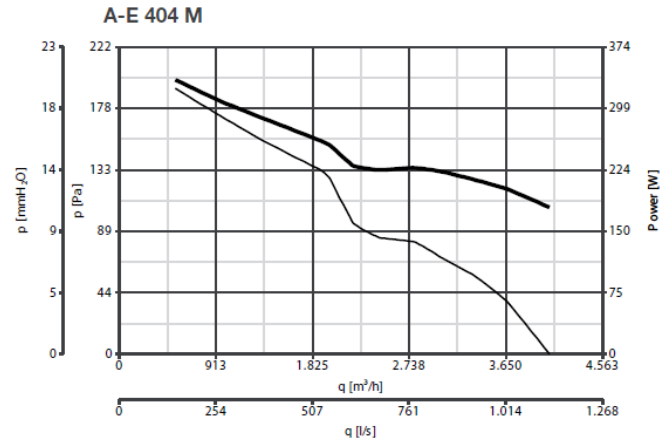

Abmessungen / Dimensions / Dimensioni

Vortice Serie A E, 230/400V

| Models | ∇A | Ø B | C | D | E | ∇F | Ø G | Kg | | |
|-----------|------|------|-----|------|-----|------|------|-----|-----|------|
| A-E 252 M | 320 | 264 | 149 | 10 | 82 | 280 | 8 | 2.1 | | |
| A-E 254 M | | | | | | | | 2.5 | | |
| A-E 254 T | | | | | | | | 3.0 | | |
| A-E 304 M | 380 | 316 | 151 | | 84 | 330 | | 3.4 | | |
| A-E 304 T | | | | | | | | 4.0 | | |
| A-E 354 M | | | | | | | | 450 | 359 | 155 |
| A-E 354 T | 6.3 | | | | | | | | | |
| A-E 404 M | 510 | 406 | 200 | 75 | 430 | 6.3 | | | | |
| A-E 404 T | | | 207 | | | 6.5 | | | | |
| A-E 454 M | | | 630 | | | 455 | 200 | 72 | 530 | 13.2 |
| A-E 454 T | 207 | 11.1 | | | | | | | | |
| A-E 504 M | 507 | 218 | | 198 | 52 | | 11.1 | | | |
| A-E 504 T | | | 218 | 13.2 | | | | | | |
| A-E 506 M | | | 198 | 52 | | 11.1 | | | | |
| A-E 506 T | 67 | 14.8 | | | | | | | | |
| A-E 564 T | | | | | 725 | | 563 | 218 | 67 | 675 |
| A-E 566 M | | | 805 | 638 | | 218 | | | | |
| A-E 566 T | 15.8 | | | | | | | | | |
| A-E 636 T | | | | | | | | | | |

Masse / Dimensions / Dimensioni, mm

| A-E | Ø |
|-----|-----|
| 252 | 275 |
| 254 | 275 |
| 304 | 325 |
| 354 | 380 |
| 404 | 430 |
| 454 | 480 |
| 504 | 530 |
| 506 | 530 |
| 606 | 630 |
| 560 | 590 |
| 630 | 660 |