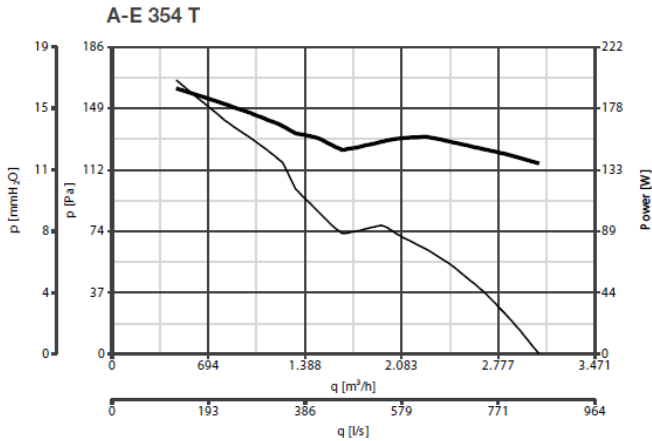

Abmessungen / Dimensions / Dimensioni

Vortice Serie A E, 230/400V

| Models | ∇A | Ø B | C | D | E | ∇F | Ø G | Kg | | |
|-----------|------|------|-----|------|-----|------|------|-----|-----|------|
| A-E 252 M | 320 | 264 | 149 | 10 | 82 | 280 | 8 | 2.1 | | |
| A-E 254 M | | | | | | | | 2.5 | | |
| A-E 254 T | | | | | | | | 3.0 | | |
| A-E 304 M | 380 | 316 | 151 | | 84 | 330 | | 3.4 | | |
| A-E 304 T | | | | | | | | 4.0 | | |
| A-E 354 M | | | | | | | | 450 | 359 | 155 |
| A-E 354 T | 6.3 | | | | | | | | | |
| A-E 404 M | 510 | 406 | 200 | 75 | 430 | 6.3 | | | | |
| A-E 404 T | | | 207 | | | 6.5 | | | | |
| A-E 454 M | | | 630 | | | 455 | 200 | 72 | 530 | 13.2 |
| A-E 454 T | 207 | 11.1 | | | | | | | | |
| A-E 504 M | 507 | 218 | | 198 | 52 | | 11.1 | | | |
| A-E 504 T | | | 218 | 13.2 | | | | | | |
| A-E 506 M | | | 198 | 52 | | 11.1 | | | | |
| A-E 506 T | 67 | 14.8 | | | | | | | | |
| A-E 564 T | | | | | 725 | | 563 | 218 | 67 | 675 |
| A-E 566 M | | | 805 | 638 | | 218 | | | | |
| A-E 566 T | 15.8 | | | | | | | | | |
| A-E 636 T | | | | | | | | | | |

Masse / Dimensions / Dimensioni, mm

| A-E | Ø |
|-----|-----|
| 252 | 275 |
| 254 | 275 |
| 304 | 325 |
| 354 | 380 |
| 404 | 430 |
| 454 | 480 |
| 504 | 530 |
| 506 | 530 |
| 606 | 630 |
| 560 | 590 |
| 630 | 660 |