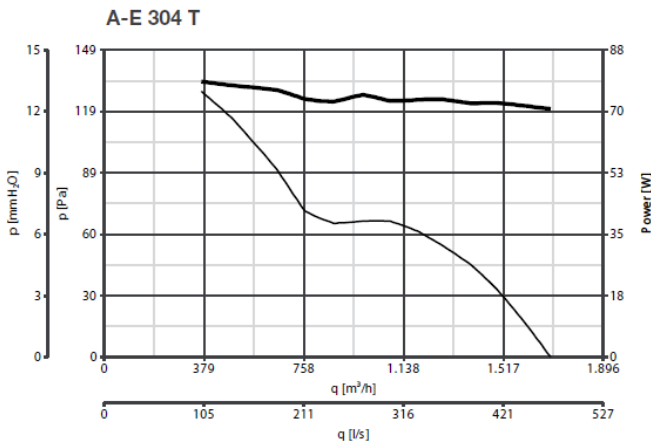

Abmessungen / Dimensions / Dimensioni

Vortice Serie A E, 230/400V

| Models | ∇A | Ø B | C | D | E | ∇F | Ø G | Kg | | |
|-----------|------|------|-----|------|-----|------|------|-----|-----|------|
| A-E 252 M | 320 | 264 | 149 | 10 | 82 | 280 | 8 | 2.1 | | |
| A-E 254 M | | | | | | | | 2.5 | | |
| A-E 254 T | | | | | | | | 3.0 | | |
| A-E 304 M | 380 | 316 | 151 | | 84 | 330 | | 3.4 | | |
| A-E 304 T | | | | | | | | 4.0 | | |
| A-E 354 M | | | | | | | | 450 | 359 | 155 |
| A-E 354 T | 6.3 | | | | | | | | | |
| A-E 404 M | 510 | 406 | 200 | 75 | 430 | 6.3 | | | | |
| A-E 404 T | | | 207 | | | 6.5 | | | | |
| A-E 454 M | | | 630 | | | 455 | 200 | 72 | 530 | 13.2 |
| A-E 454 T | 207 | 11.1 | | | | | | | | |
| A-E 504 M | 507 | 218 | | 198 | 52 | | 11.1 | | | |
| A-E 504 T | | | 218 | 13.2 | | | | | | |
| A-E 506 M | | | 198 | 52 | | 11.1 | | | | |
| A-E 506 T | 67 | 14.8 | | | | | | | | |
| A-E 564 T | | | | | 725 | | 563 | 218 | 67 | 675 |
| A-E 566 M | | | 805 | 638 | | 218 | | | | |
| A-E 566 T | 15.8 | | | | | | | | | |
| A-E 636 T | | | | | | | | | | |

Masse / Dimensions / Dimensioni, mm

| A-E | Ø |
|-----|-----|
| 252 | 275 |
| 254 | 275 |
| 304 | 325 |
| 354 | 380 |
| 404 | 430 |
| 454 | 480 |
| 504 | 530 |
| 506 | 530 |
| 606 | 630 |
| 560 | 590 |
| 630 | 660 |