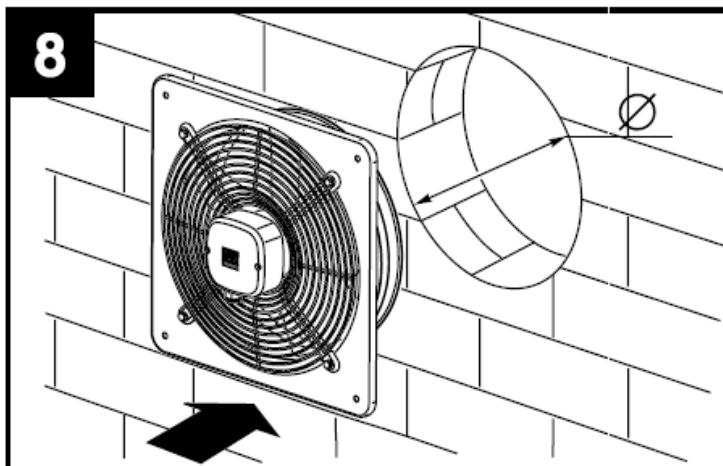

Masse / Dimensions / Dimensioni, mm

A-E	Ø
252	275
254	275
304	325
354	380
404	430
454	480
504	530
506	530
606	630
560	590
630	660