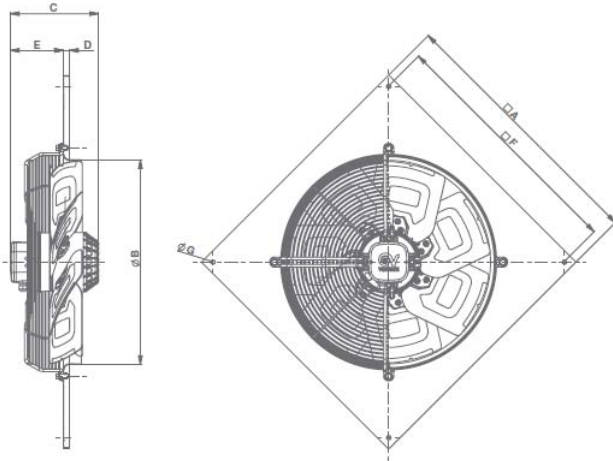

Abmessungen / Dimensions / Dimensioni

Vortice Serie A E, 230/400V

Models	∇A	Ø B	C	D	E	∇F	Ø G	Kg
A-E 252 M	320	264	149	10	82	280	8	2.1
A-E 254 M								2.5
A-E 254 T								3.0
A-E 304 M	380	316	151		84	330		3.4
A-E 304 T								4.0
A-E 354 M	450	359	155		15	43		380
A-E 354 T				6.3				
A-E 404 M	510	406	200	75		430	12	6.3
A-E 404 T			207					6.3
A-E 454 M			200					6.5
A-E 454 T	630	455	207	60		530		11
A-E 504 M			218		11.1			
A-E 504 T	507	198	198	52	530	13.2		
A-E 506 M			198			11.1		
A-E 506 T	725	563	218	67	675	11	14.8	
A-E 564 T							67	
A-E 566 M							67	15.8
A-E 566 T	805	638		68	750			15.8
A-E 636 T								15.8

Masse / Dimensions / Dimensioni, mm

A-E	Ø
252	275
254	275
304	325
354	380
404	430
454	480
504	530
506	530
606	630
560	590
630	660

... wir bewegen Luft!

Risch Lufttechnik AG

Ihr Fachhandel der Lüftungs- und Klimabranche
Votre commerce spécialisé en ventilation et climatisation