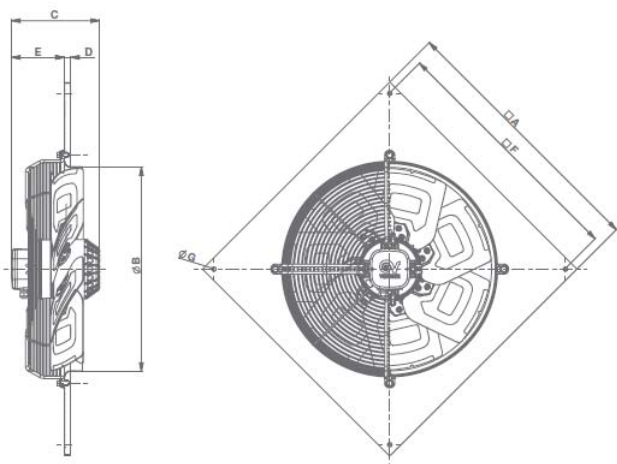

Abmessungen / Dimensions / Dimensioni

Vortice Serie A E, 230/400V

Models	∇A	Ø B	C	D	E	∇F	Ø G	Kg
A-E 252 M	320	264	149	10	82	280	8	2.1
A-E 254 M								2.5
A-E 254 T								3.0
A-E 304 M	380	316	151		84	330		3.4
A-E 304 T								4.0
A-E 354 M	450	359	155		43	380		8
A-E 354 T				6.1				
A-E 404 M	510	406	200	75	430	12	6.1	
A-E 404 T			207				6.3	
A-E 454 M		455	200	60	530	12	6.3	
A-E 454 T			207				6.5	
A-E 504 M	630	507	218	72	530	11	13.2	
A-E 504 T			198				11.1	
A-E 506 M		507	218	72	530	11	13.2	
A-E 506 T			198				11.1	
A-E 564 T	725	563	218	67	675	11	14.8	
A-E 566 M				67			14.8	
A-E 566 T				68			15.8	
A-E 636 T	805	638			750		15.8	

Masse / Dimensions / Dimensioni, mm

A-E	Ø
252	275
254	275
304	325
354	380
404	430
454	480
504	530
506	530
606	630
560	590
630	660

... wir bewegen Luft!

Risch Lufttechnik AG

Ihr Fachhandel der Lüftungs- und Klimabranche
Votre commerce spécialisé en ventilation et climatisation