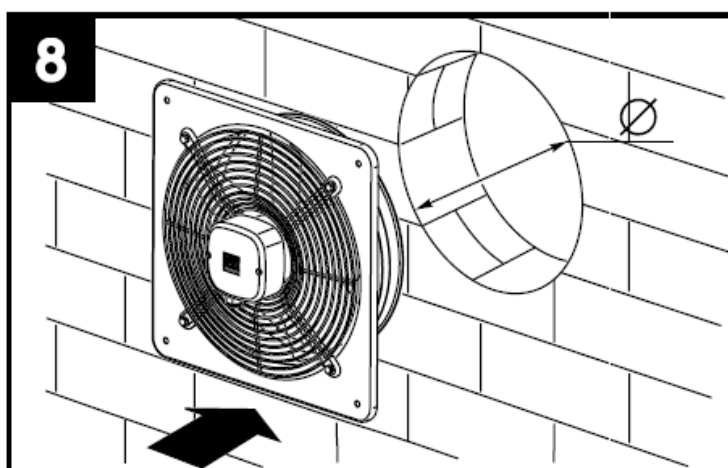

A-E	Ø
252	275
254	275
304	325
354	380
404	430
454	480
504	530
506	530
606	630
560	590
630	660