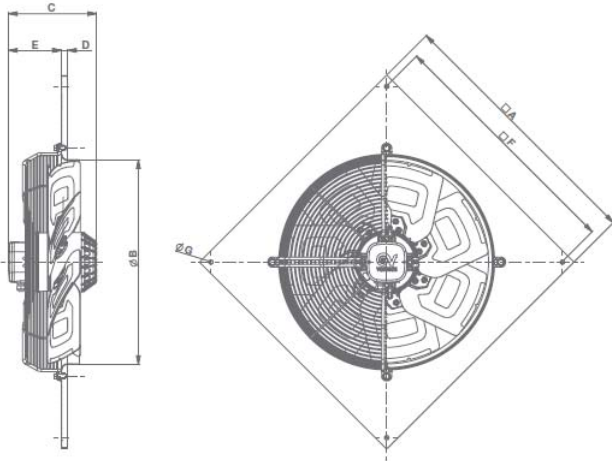

## Abmessungen / Dimensions / Dimensioni

### Vortice Serie A E, 230/400V

Models	∇A	Ø B	C	D	E	∇F	Ø G	Kg
A-E 252 M	320	264	149	10	82	280	8	2.1
A-E 254 M								2.5
A-E 254 T								3.0
A-E 304 M	380	316	151		84	330		3.4
A-E 304 T								4.0
A-E 354 M	450	359	155		43	380		12
A-E 354 T				6.3				
A-E 404 M	510	406	200	75	430	11	6.3	
A-E 404 T			207				6.3	
A-E 454 M	630	455	200	60	530	11	6.5	
A-E 454 T			207				6.5	
A-E 504 M	630	507	218	72	530	11	13.2	
A-E 504 T			198				11.1	
A-E 506 M	630	507	218	72	530	11	13.2	
A-E 506 T			198				11.1	
A-E 564 T	725	563	218	67	675	11	14.8	
A-E 566 M				67			14.8	
A-E 566 T				68			15.8	
A-E 636 T	805	638			68	750		15.8

Masse / Dimensions / Dimensioni, mm

A-E	Ø
252	275
254	275
304	325
354	380
404	430
454	480
504	530
506	530
606	630
560	590
630	660

... wir bewegen Luft!

**Risch Lufttechnik AG**

Ihr Fachhandel der Lüftungs- und Klimabranche  
Votre commerce spécialisé en ventilation et climatisation