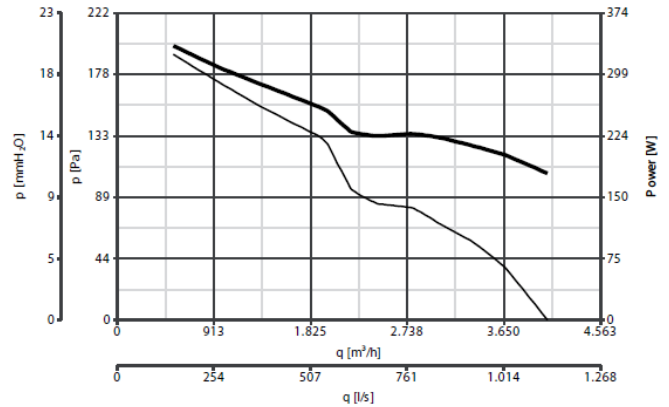

Abmessungen / Dimensions / Dimensioni

Vortice Serie A E, 230/400V

Models	∇A	Ø B	C	D	E	∇F	Ø G	Kg	
A-E 252 M	320	264	149	10	82	280	8	2.1	
A-E 254 M								2.5	
A-E 254 T								3.0	
A-E 304 M	380	316	151		84	330		3.4	
A-E 304 T								4.0	
A-E 354 M	450	359	155		43	380		8	4.0
A-E 354 T				6.1					
A-E 404 M	510	406	200	15	75	430	12	6.1	
A-E 404 T			207		67			6.3	
A-E 454 M	630	455	200		60	530		12	6.3
A-E 454 T			207		67				6.5
A-E 504 M	630	507	218		72	530		11	13.2
A-E 504 T			198		52				11.1
A-E 506 M	630	507	218	72	530	11	13.2		
A-E 506 T			198	52			11.1		
A-E 564 T	725	563	218	67	675	11	14.8		
A-E 566 M				67			14.8		
A-E 566 T				68			15.8		
A-E 636 T	805	638			68	750		15.8	

Masse / Dimensions / Dimensioni, mm

A-E	Ø
252	275
254	275
304	325
354	380
404	430
454	480
504	530
506	530
606	630
560	590
630	660

A-E 354 T

A-E 404 M

A-E 404 T

A-E 454 M

A-E 454 T

A-E 504 M