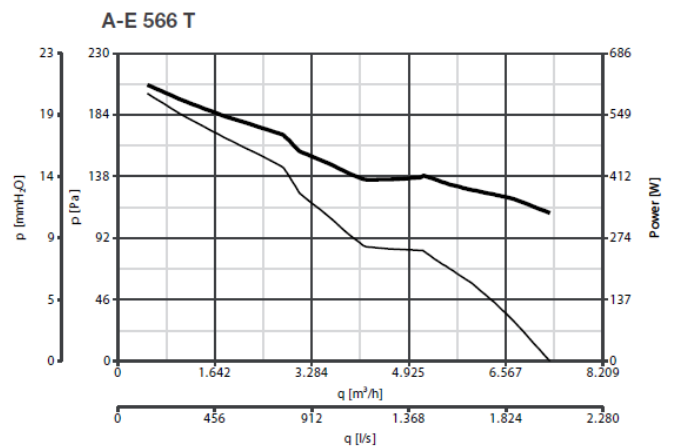

Abmessungen / Dimensions / Dimensioni

Vortice Serie A E, 230/400V

Models	∇A	Ø B	C	D	E	∇F	Ø G	Kg	
A-E 252 M	320	264	149	10	82	280	8	2.1	
A-E 254 M								2.5	
A-E 254 T								3.0	
A-E 304 M	380	316	151		84	330		3.4	
A-E 304 T								4.0	
A-E 354 M	450	359	155		43	380		8	4.0
A-E 354 T				6.1					
A-E 404 M	510	406	200	15	75	430	12	6.1	
A-E 404 T			207		67			6.3	
A-E 454 M	630	455	200		60	530		12	6.3
A-E 454 T			207		67				6.5
A-E 504 M	630	507	218		72	530		11	13.2
A-E 504 T			198		52				11.1
A-E 506 M	630	507	218	72	530	11	13.2		
A-E 506 T			198	52			11.1		
A-E 564 T	725	563	218	67	675	11	14.8		
A-E 566 M				67			14.8		
A-E 566 T				68			15.8		
A-E 636 T	805	638			68	750		15.8	

Masse / Dimensions / Dimensioni, mm

A-E	Ø
252	275
254	275
304	325
354	380
404	430
454	480
504	530
506	530
606	630
560	590
630	660

A-E 354 T

A-E 404 M

A-E 404 T

A-E 454 M

A-E 454 T

A-E 504 M