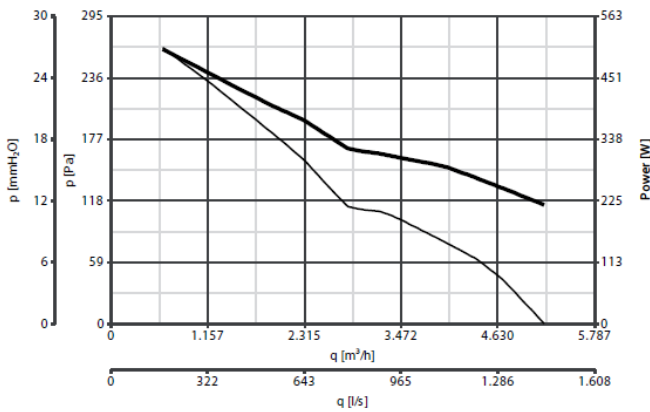

Abmessungen / Dimensions / Dimensioni

Vortice Serie A E, 230/400V

Models	∇A	Ø B	C	D	E	∇F	Ø G	Kg	
A-E 252 M	320	264	149	10	82	280	8	2.1	
A-E 254 M								2.5	
A-E 254 T								3.0	
A-E 304 M	380	316	151		84	330		3.4	
A-E 304 T								4.0	
A-E 354 M	450	359	155		43	380		8	4.0
A-E 354 T				6.1					
A-E 404 M	510	406	200	15	75	430	12	6.1	
A-E 404 T			207		67			6.3	
A-E 454 M	630	455	200		60	530		12	6.3
A-E 454 T			207		67				6.5
A-E 504 M	630	507	218		72	530		11	13.2
A-E 504 T			198		52				11.1
A-E 506 M	630	507	218	72	530	11	13.2		
A-E 506 T			198	52			11.1		
A-E 564 T	725	563	218	67	675	11	14.8		
A-E 566 M				67			14.8		
A-E 566 T				68			15.8		
A-E 636 T	805	638			68	750		15.8	

Masse / Dimensions / Dimensioni, mm

A-E	Ø
252	275
254	275
304	325
354	380
404	430
454	480
504	530
506	530
606	630
560	590
630	660

A-E 354 T

A-E 404 M

A-E 404 T

A-E 454 M

A-E 454 T

A-E 504 M