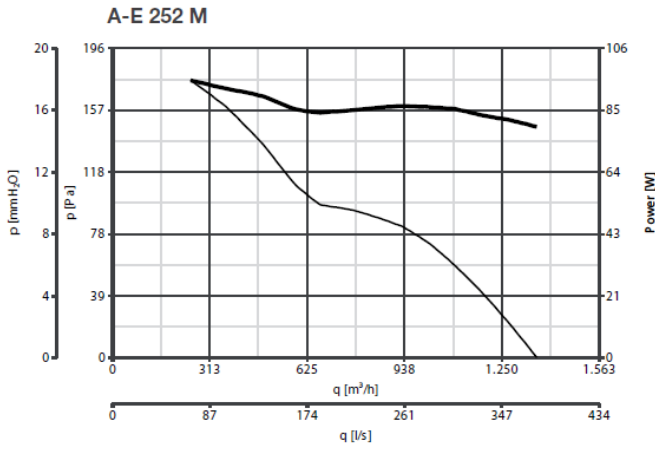

Abmessungen / Dimensions / Dimensioni

Vortice Serie A E, 230/400V

Models	∇A	Ø B	C	D	E	∇F	Ø G	Kg	
A-E 252 M	320	264	149	10	82	280	8	2.1	
A-E 254 M								2.5	
A-E 254 T								3.0	
A-E 304 M	380	316	151		84	330		3.4	
A-E 304 T								4.0	
A-E 354 M	450	359	155		43	380		8	4.0
A-E 354 T				6.1					
A-E 404 M	510	406	200	15	75	430	12	6.1	
A-E 404 T			207		67			6.3	
A-E 454 M	630	455	200		60	530		12	6.3
A-E 454 T			207		67				6.5
A-E 504 M	630	507	218		72	530		11	13.2
A-E 504 T			198		52				11.1
A-E 506 M	630	507	218	72	530	11	13.2		
A-E 506 T			198	52			11.1		
A-E 564 T	725	563	218	67	675	11	14.8		
A-E 566 M				67			14.8		
A-E 566 T				68			15.8		
A-E 636 T	805	638			68	750		15.8	

Masse / Dimensions / Dimensioni, mm

A-E	Ø
252	275
254	275
304	325
354	380
404	430
454	480
504	530
506	530
606	630
560	590
630	660

A-E 354 T

A-E 404 M

A-E 404 T

A-E 454 M

A-E 454 T

A-E 504 M