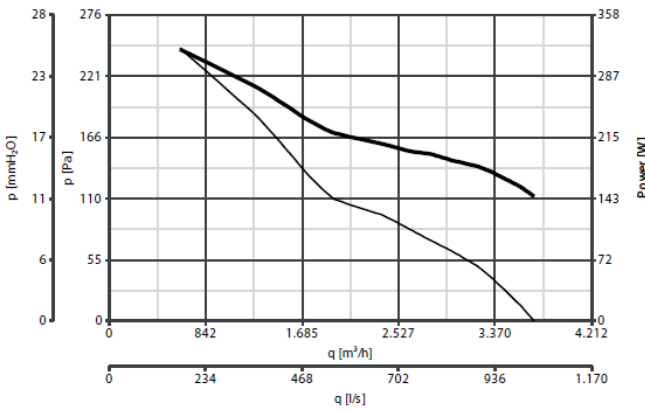

Abmessungen / Dimensions / Dimensioni

Vortice Serie A E, 230/400V

Models	∇A	Ø B	C	D	E	∇F	Ø G	Kg	
A-E 252 M	320	264	149	10	82	280	8	2.1	
A-E 254 M								2.5	
A-E 254 T								3.0	
A-E 304 M	380	316	151		84	330		3.4	
A-E 304 T								4.0	
A-E 354 M	450	359	155		43	380		8	4.0
A-E 354 T				6.1					
A-E 404 M	510	406	200	15	75	430	12	6.1	
A-E 404 T			207		67			6.3	
A-E 454 M	630	455	200		60	530		12	6.3
A-E 454 T			207		67				6.5
A-E 504 M	630	507	218		72	530		11	13.2
A-E 504 T			198		52				11.1
A-E 506 M	630	507	218	72	530	11	13.2		
A-E 506 T			198	52			11.1		
A-E 564 T	725	563	218	67	675	11	14.8		
A-E 566 M				67			14.8		
A-E 566 T				68			15.8		
A-E 636 T	805	638			68	750		15.8	

Masse / Dimensions / Dimensioni, mm

A-E	Ø
252	275
254	275
304	325
354	380
404	430
454	480
504	530
506	530
606	630
560	590
630	660

A-E 354 T

A-E 404 M

A-E 404 T

A-E 454 M

A-E 454 T

A-E 504 M