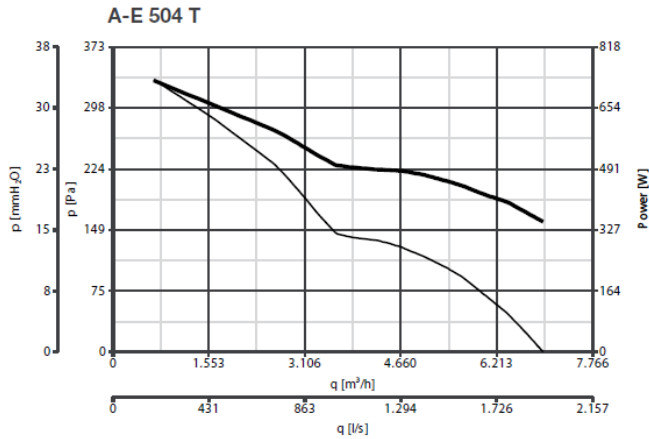

Abmessungen / Dimensions / Dimensioni

Vortice Serie A E, 230/400V

Models	∇A	Ø B	C	D	E	∇F	Ø G	Kg	
A-E 252 M	320	264	149	10	82	280	8	2.1	
A-E 254 M								2.5	
A-E 254 T								3.0	
A-E 304 M	380	316	151		84	330		3.4	
A-E 304 T								4.0	
A-E 354 M	450	359	155		43	380		8	4.0
A-E 354 T				6.1					
A-E 404 M	510	406	200	15	75	430	12	6.1	
A-E 404 T			207		67			6.3	
A-E 454 M	630	455	200		60	530		12	6.3
A-E 454 T			207		67				6.5
A-E 504 M	630	507	218		72	530		11	13.2
A-E 504 T			198		52				11.1
A-E 506 M	630	507	218	72	530	11	13.2		
A-E 506 T			198	52			11.1		
A-E 564 T	725	563	218	67	675	11	14.8		
A-E 566 M				67			14.8		
A-E 566 T				68			15.8		
A-E 636 T	805	638			68	750		15.8	

Masse / Dimensions / Dimensioni, mm

A-E	Ø
252	275
254	275
304	325
354	380
404	430
454	480
504	530
506	530
606	630
560	590
630	660

A-E 354 T

A-E 404 M

A-E 404 T

A-E 454 M

A-E 454 T

A-E 504 M