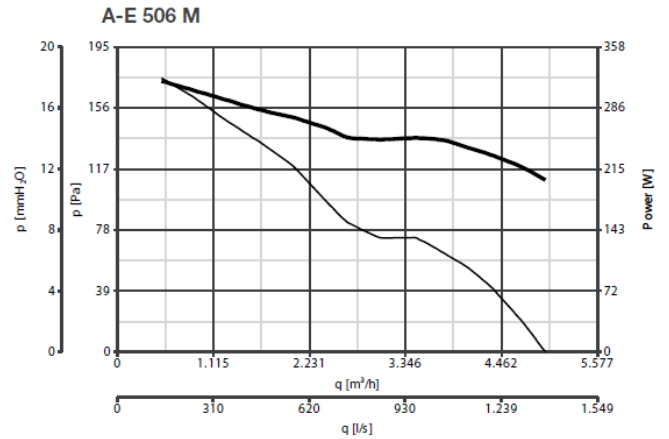

Abmessungen / Dimensions / Dimensioni

Vortice Serie A E, 230/400V

Models	∇A	Ø B	C	D	E	∇F	Ø G	Kg	
A-E 252 M	320	264	149	10	82	280	8	2.1	
A-E 254 M								2.5	
A-E 254 T								3.0	
A-E 304 M	380	316	151		84	330		3.4	
A-E 304 T								4.0	
A-E 354 M	450	359	155		43	380		8	4.0
A-E 354 T				6.1					
A-E 404 M	510	406	200	15	75	430	12	6.1	
A-E 404 T			207		67			6.3	
A-E 454 M	630	455	200		60	530		12	6.3
A-E 454 T			207		67				6.5
A-E 504 M	630	507	218		72	530		11	13.2
A-E 504 T			198		52				11.1
A-E 506 M	630	507	218	72	530	11	13.2		
A-E 506 T			198	52			11.1		
A-E 564 T	725	563	218	67	675	11	14.8		
A-E 566 M				67			14.8		
A-E 566 T				68			15.8		
A-E 636 T	805	638			68	750		15.8	

Masse / Dimensions / Dimensioni, mm

A-E	Ø
252	275
254	275
304	325
354	380
404	430
454	480
504	530
506	530
606	630
560	590
630	660

A-E 354 T

A-E 404 M

A-E 404 T

A-E 454 M

A-E 454 T

A-E 504 M