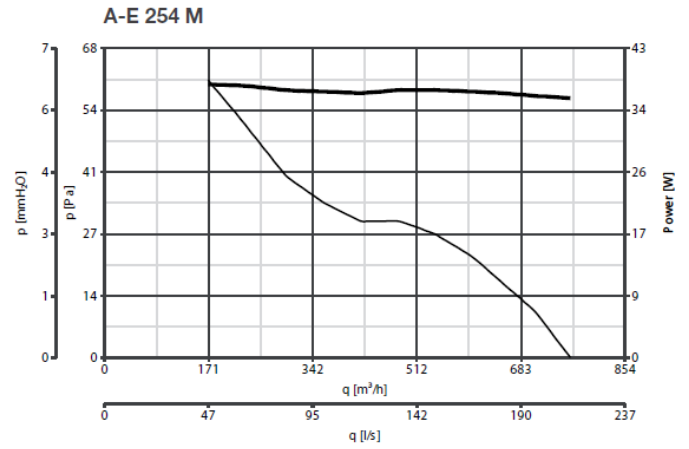

Abmessungen / Dimensions / Dimensioni

Vortice Serie A E, 230/400V

Models	∇A	Ø B	C	D	E	∇F	Ø G	Kg	
A-E 252 M	320	264	149	10	82	280	8	2.1	
A-E 254 M								2.5	
A-E 254 T								3.0	
A-E 304 M	380	316	151		84	330		3.4	
A-E 304 T								4.0	
A-E 354 M	450	359	155		43	380		8	4.0
A-E 354 T				6.1					
A-E 404 M	510	406	200	15	75	430	12	6.1	
A-E 404 T			207		67			6.3	
A-E 454 M	630	455	200		60	530		12	6.3
A-E 454 T			207		67				6.5
A-E 504 M	630	507	218		72	530		11	13.2
A-E 504 T			198		52				11.1
A-E 506 M	630	507	218	72	530	11	13.2		
A-E 506 T			198	52			11.1		
A-E 564 T	725	563	218	67	675	11	14.8		
A-E 566 M				67			14.8		
A-E 566 T				68			15.8		
A-E 636 T	805	638			68	750		15.8	

Masse / Dimensions / Dimensioni, mm

A-E	Ø
252	275
254	275
304	325
354	380
404	430
454	480
504	530
506	530
606	630
560	590
630	660

A-E 354 T

A-E 404 M

A-E 404 T

A-E 454 M

A-E 454 T

A-E 504 M