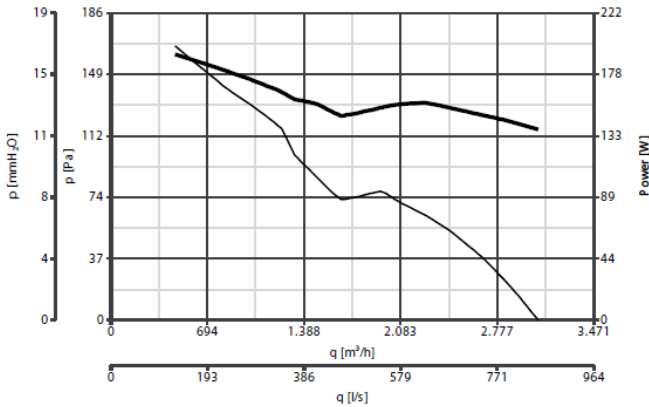

Abmessungen / Dimensions / Dimensioni

Vortice Serie A E, 230/400V

Models	∇A	Ø B	C	D	E	∇F	Ø G	Kg	
A-E 252 M	320	264	149	10	82	280	8	2.1	
A-E 254 M								2.5	
A-E 254 T								3.0	
A-E 304 M	380	316	151		84	330		3.4	
A-E 304 T								4.0	
A-E 354 M	450	359	155		43	380		8	4.0
A-E 354 T				6.1					
A-E 404 M	510	406	200	15	75	430	12	6.1	
A-E 404 T			207		67			6.3	
A-E 454 M	630	455	200		60	530		12	6.3
A-E 454 T			207		67				6.5
A-E 504 M	630	507	218		72	530		11	13.2
A-E 504 T			198		52				11.1
A-E 506 M	630	507	218	72	530	11	13.2		
A-E 506 T			198	52			11.1		
A-E 564 T	725	563	218	67	675	11	14.8		
A-E 566 M				67			14.8		
A-E 566 T				68			15.8		
A-E 636 T	805	638			68	750		15.8	

Masse / Dimensions / Dimensioni, mm

A-E	Ø
252	275
254	275
304	325
354	380
404	430
454	480
504	530
506	530
606	630
560	590
630	660

A-E 354 T

A-E 404 M

A-E 404 T

A-E 454 M

A-E 454 T

A-E 504 M