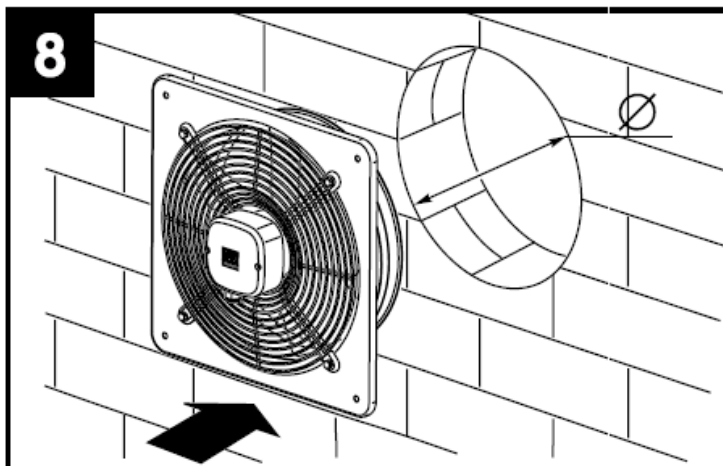

Abmessungen / Dimensions / Dimensioni

Vortice Serie A E, 230/400V

Models	∇A	Ø B	C	D	E	∇F	Ø G	Kg	
A-E 252 M	320	264	149	10	82	280	8	2.1	
A-E 254 M								2.5	
A-E 254 T								3.0	
A-E 304 M	380	316	151		84	330		3.4	
A-E 304 T								4.0	
A-E 354 M	450	359	155		43	380		8	4.0
A-E 354 T				6.1					
A-E 404 M	510	406	200	15	75	430	12	6.1	
A-E 404 T			207		67			6.3	
A-E 454 M	630	455	200		60	530		12	6.3
A-E 454 T			207		67				6.5
A-E 504 M	630	507	218		72	530		11	13.2
A-E 504 T			198		52				11.1
A-E 506 M	630	507	218	72	530	11	13.2		
A-E 506 T			198	52			11.1		
A-E 564 T	725	563	218	67	675	11	14.8		
A-E 566 M				67			14.8		
A-E 566 T				68			15.8		
A-E 636 T	805	638			68	750		15.8	

Masse / Dimensions / Dimensioni, mm

A-E	Ø
252	275
254	275
304	325
354	380
404	430
454	480
504	530
506	530
606	630
560	590
630	660

A-E 354 T

A-E 404 M

A-E 404 T

A-E 454 M

A-E 454 T

A-E 504 M