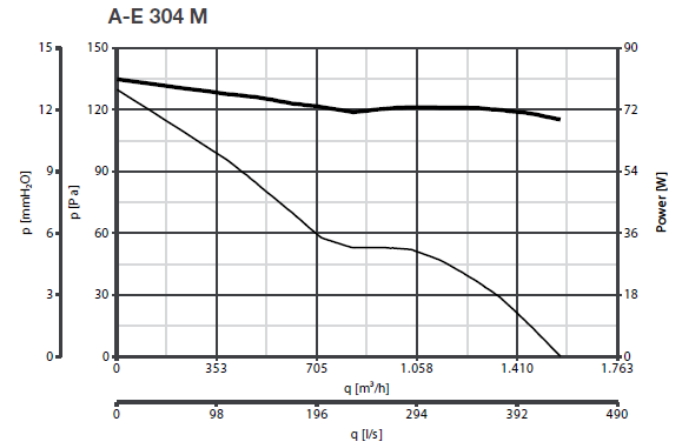

Abmessungen / Dimensions / Dimensioni

Vortice Serie A E, 230/400V

Models	∇A	Ø B	C	D	E	∇F	Ø G	Kg	
A-E 252 M	320	264	149	10	82	280	8	2.1	
A-E 254 M								2.5	
A-E 254 T								3.0	
A-E 304 M	380	316	151		84	330		3.4	
A-E 304 T								4.0	
A-E 354 M	450	359	155		43	380		8	4.0
A-E 354 T				6.1					
A-E 404 M	510	406	200	15	75	430	12	6.1	
A-E 404 T			207		67			6.3	
A-E 454 M	630	455	200		60	530		12	6.3
A-E 454 T			207		67				6.5
A-E 504 M	630	507	218		72	530		11	13.2
A-E 504 T			198		52				11.1
A-E 506 M	630	507	218	72	530	11	13.2		
A-E 506 T			198	52			11.1		
A-E 564 T	725	563	218	67	675	11	14.8		
A-E 566 M				67			14.8		
A-E 566 T				68			15.8		
A-E 636 T	805	638			68	750		15.8	

Masse / Dimensions / Dimensioni, mm

A-E	Ø
252	275
254	275
304	325
354	380
404	430
454	480
504	530
506	530
606	630
560	590
630	660

A-E 354 T

A-E 404 M

A-E 404 T

A-E 454 M

A-E 454 T

A-E 504 M