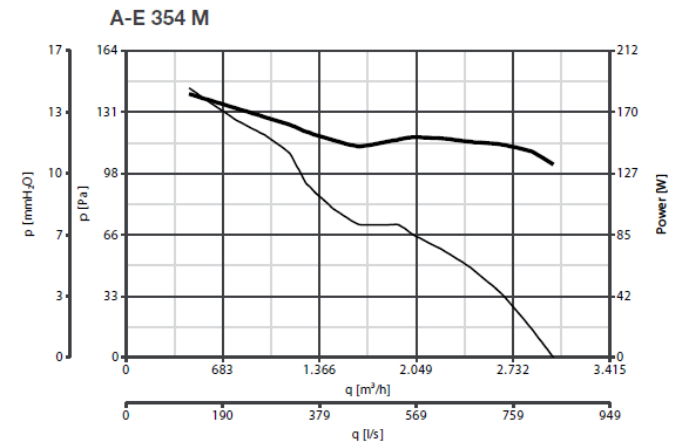

Abmessungen / Dimensions / Dimensioni

Vortice Serie A E, 230/400V

Models	∇A	Ø B	C	D	E	∇F	Ø G	Kg	
A-E 252 M	320	264	149	10	82	280	8	2.1	
A-E 254 M								2.5	
A-E 254 T								3.0	
A-E 304 M	380	316	151		84	330		3.4	
A-E 304 T								4.0	
A-E 354 M	450	359	155		43	380		8	4.0
A-E 354 T				6.1					
A-E 404 M	510	406	200	15	75	430	12	6.1	
A-E 404 T			207		67			6.3	
A-E 454 M	630	455	200		60	530		12	6.3
A-E 454 T			207		67				6.5
A-E 504 M	630	507	218		72	530		11	13.2
A-E 504 T			198		52				11.1
A-E 506 M	630	507	218	72	530	11	13.2		
A-E 506 T			198	52			11.1		
A-E 564 T	725	563	218	67	675	11	14.8		
A-E 566 M				67			14.8		
A-E 566 T				68			15.8		
A-E 636 T	805	638			68	750		15.8	

Masse / Dimensions / Dimensioni, mm

A-E	Ø
252	275
254	275
304	325
354	380
404	430
454	480
504	530
506	530
606	630
560	590
630	660

A-E 354 T

A-E 404 M

A-E 404 T

A-E 454 M

A-E 454 T

A-E 504 M