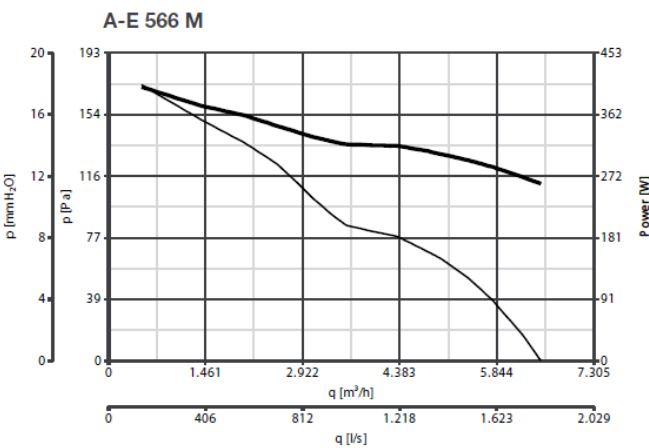

Abmessungen / Dimensions / Dimensioni

Vortice Serie A E, 230/400V

Models	∇A	Ø B	C	D	E	∇F	Ø G	Kg	
A-E 252 M	320	264	149	10	82	280	8	2.1	
A-E 254 M								2.5	
A-E 254 T								3.0	
A-E 304 M	380	316	151		84	330		3.4	
A-E 304 T								4.0	
A-E 354 M	450	359	155		43	380		8	4.0
A-E 354 T				6.1					
A-E 404 M	510	406	200	15	75	430	12	6.1	
A-E 404 T			207		67			6.3	
A-E 454 M	630	455	200		60	530		12	6.3
A-E 454 T			207		67				6.5
A-E 504 M	630	507	218		72	530		11	13.2
A-E 504 T			198		52				11.1
A-E 506 M	630	507	218	72	530	11	13.2		
A-E 506 T			198	52			11.1		
A-E 564 T	725	563	218	67	675	11	14.8		
A-E 566 M				67			14.8		
A-E 566 T				68			15.8		
A-E 636 T	805	638			68	750		15.8	

Masse / Dimensions / Dimensioni, mm

A-E	Ø
252	275
254	275
304	325
354	380
404	430
454	480
504	530
506	530
606	630
560	590
630	660

A-E 354 T

A-E 404 M

A-E 404 T

A-E 454 M

A-E 454 T

A-E 504 M