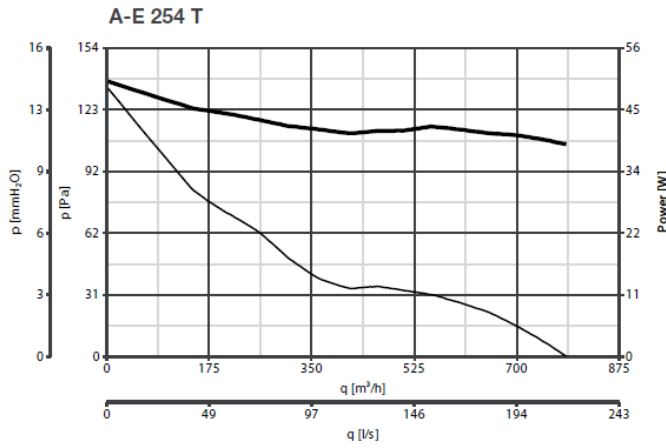

Abmessungen / Dimensions / Dimensioni

Vortice Serie A E, 230/400V

Models	∇A	Ø B	C	D	E	∇F	Ø G	Kg	
A-E 252 M	320	264	149	10	82	280	8	2.1	
A-E 254 M								2.5	
A-E 254 T								3.0	
A-E 304 M	380	316	151		84	330		3.4	
A-E 304 T								4.0	
A-E 354 M	450	359	155		43	380		8	4.0
A-E 354 T				6.1					
A-E 404 M	510	406	200	15	75	430	12	6.1	
A-E 404 T			207		67			6.3	
A-E 454 M	630	455	200		60	530		12	6.3
A-E 454 T			207		67				6.5
A-E 504 M	630	507	218		72	530		11	13.2
A-E 504 T			198		52				11.1
A-E 506 M	630	507	218	72	530	11	13.2		
A-E 506 T			198	52			11.1		
A-E 564 T	725	563	218	67	675	11	14.8		
A-E 566 M				67			14.8		
A-E 566 T				68			15.8		
A-E 636 T	805	638			68	750		15.8	

Masse / Dimensions / Dimensioni, mm

A-E	Ø
252	275
254	275
304	325
354	380
404	430
454	480
504	530
506	530
606	630
560	590
630	660

A-E 354 T

A-E 404 M

A-E 404 T

A-E 454 M

A-E 454 T

A-E 504 M