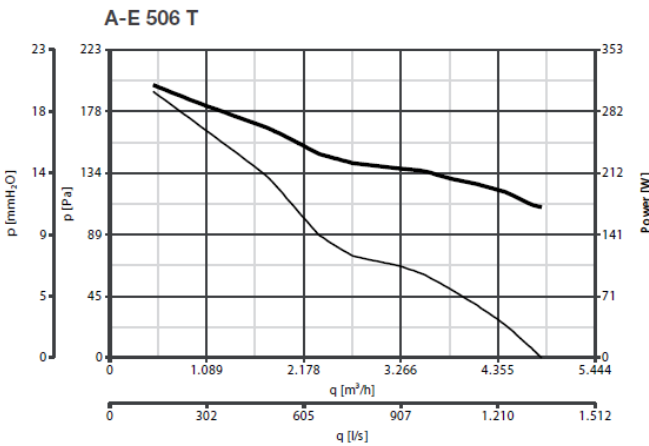

Abmessungen / Dimensions / Dimensioni

Vortice Serie A E, 230/400V

Models	∇A	Ø B	C	D	E	∇F	Ø G	Kg	
A-E 252 M	320	264	149	10	82	280	8	2.1	
A-E 254 M								2.5	
A-E 254 T								3.0	
A-E 304 M	380	316	151		84	330		3.4	
A-E 304 T								4.0	
A-E 354 M	450	359	155		43	380		8	4.0
A-E 354 T				6.1					
A-E 404 M	510	406	200	15	75	430	12	6.1	
A-E 404 T			207		67			6.3	
A-E 454 M	630	455	200		60	530		12	6.3
A-E 454 T			207		67				6.5
A-E 504 M	630	507	218		72	530		11	13.2
A-E 504 T			198		52				11.1
A-E 506 M	630	507	218	72	530	11	13.2		
A-E 506 T			198	52			11.1		
A-E 564 T	725	563	218	67	675	11	14.8		
A-E 566 M				67			14.8		
A-E 566 T				68			15.8		
A-E 636 T	805	638			68	750		15.8	

Masse / Dimensions / Dimensioni, mm

A-E	Ø
252	275
254	275
304	325
354	380
404	430
454	480
504	530
506	530
606	630
560	590
630	660

A-E 354 T

A-E 404 M

A-E 404 T

A-E 454 M

A-E 454 T

A-E 504 M