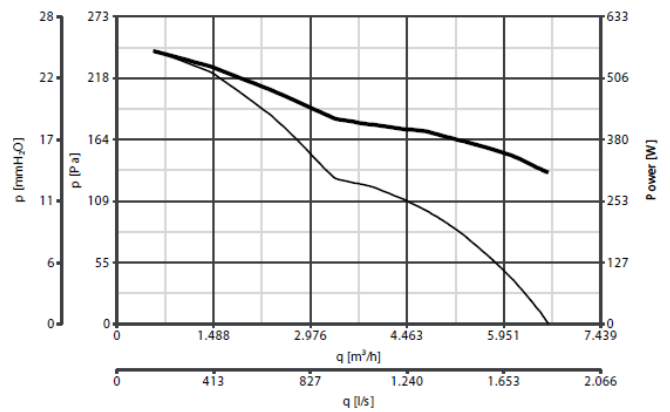

Abmessungen / Dimensions / Dimensioni

Vortice Serie A E, 230/400V

Models	∇A	Ø B	C	D	E	∇F	Ø G	Kg	
A-E 252 M	320	264	149	10	82	280	8	2.1	
A-E 254 M								2.5	
A-E 254 T								3.0	
A-E 304 M	380	316	151		84	330		3.4	
A-E 304 T								4.0	
A-E 354 M	450	359	155		43	380		8	4.0
A-E 354 T				6.1					
A-E 404 M	510	406	200	15	75	430	12	6.1	
A-E 404 T			207		67			6.3	
A-E 454 M	630	455	200		60	530		12	6.3
A-E 454 T			207		67				6.5
A-E 504 M	630	507	218		72	530		11	13.2
A-E 504 T			198		52				11.1
A-E 506 M	630	507	218	72	530	11	13.2		
A-E 506 T			198	52			11.1		
A-E 564 T	725	563	218	67	675	11	14.8		
A-E 566 M				67			14.8		
A-E 566 T				68			15.8		
A-E 636 T	805	638			68	750		15.8	

Masse / Dimensions / Dimensioni, mm

A-E	Ø
252	275
254	275
304	325
354	380
404	430
454	480
504	530
506	530
606	630
560	590
630	660

A-E 354 T

A-E 404 M

A-E 404 T

A-E 454 M

A-E 454 T

A-E 504 M