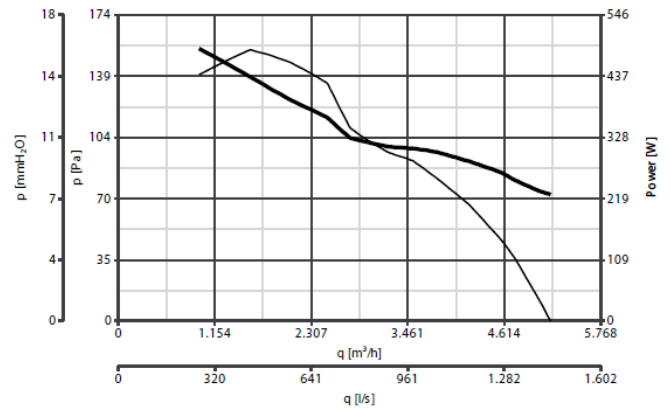

Abmessungen / Dimensions / Dimensioni

Vortice Serie A E, 230/400V

Models	∇A	Ø B	C	D	E	∇F	Ø G	Kg	
A-E 252 M	320	264	149	10	82	280	8	2.1	
A-E 254 M								2.5	
A-E 254 T								3.0	
A-E 304 M	380	316	151		84	330		3.4	
A-E 304 T								4.0	
A-E 354 M	450	359	155		43	380		8	4.0
A-E 354 T				6.1					
A-E 404 M	510	406	200	15	75	430	12	6.1	
A-E 404 T			207		67			6.3	
A-E 454 M	630	455	200		60	530		12	6.3
A-E 454 T			207		67				6.5
A-E 504 M	630	507	218		72	530		11	13.2
A-E 504 T			198		52				11.1
A-E 506 M	630	507	218	72	530	11	13.2		
A-E 506 T			198	52			11.1		
A-E 564 T	725	563	218	67	675	11	14.8		
A-E 566 M				67			14.8		
A-E 566 T				68			15.8		
A-E 636 T	805	638			68	750		15.8	

Masse / Dimensions / Dimensioni, mm

A-E	Ø
252	275
254	275
304	325
354	380
404	430
454	480
504	530
506	530
606	630
560	590
630	660

A-E 354 T

A-E 404 M

A-E 404 T

A-E 454 M

A-E 454 T

A-E 504 M