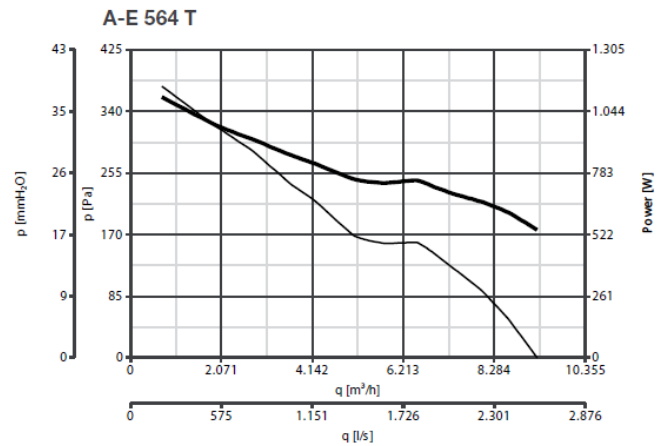

Abmessungen / Dimensions / Dimensioni

Vortice Serie A E, 230/400V

Models	∇A	Ø B	C	D	E	∇F	Ø G	Kg	
A-E 252 M	320	264	149	10	82	280	8	2.1	
A-E 254 M								2.5	
A-E 254 T								3.0	
A-E 304 M	380	316	151		84	330		3.4	
A-E 304 T								4.0	
A-E 354 M	450	359	155		43	380		8	4.0
A-E 354 T				6.1					
A-E 404 M	510	406	200	15	75	430	12	6.1	
A-E 404 T			207		67			6.3	
A-E 454 M	630	455	200		60	530		12	6.3
A-E 454 T			207		67				6.5
A-E 504 M	630	507	218		72	530		11	13.2
A-E 504 T			198		52				11.1
A-E 506 M	630	507	218	72	530	11	13.2		
A-E 506 T			198	52			11.1		
A-E 564 T	725	563	218	67	675	11	14.8		
A-E 566 M				67			14.8		
A-E 566 T				68			15.8		
A-E 636 T	805	638			68	750		15.8	

Masse / Dimensions / Dimensioni, mm

A-E	Ø
252	275
254	275
304	325
354	380
404	430
454	480
504	530
506	530
606	630
560	590
630	660

A-E 354 T

A-E 404 M

A-E 404 T

A-E 454 M

A-E 454 T

A-E 504 M