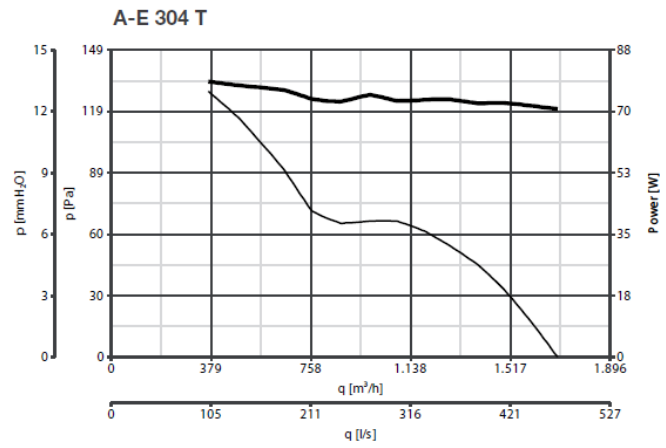

Abmessungen / Dimensions / Dimensioni

Vortice Serie A E, 230/400V

Models	∇A	Ø B	C	D	E	∇F	Ø G	Kg	
A-E 252 M	320	264	149	10	82	280	8	2.1	
A-E 254 M								2.5	
A-E 254 T								3.0	
A-E 304 M	380	316	151		84	330		3.4	
A-E 304 T								4.0	
A-E 354 M	450	359	155		43	380		8	4.0
A-E 354 T				6.1					
A-E 404 M	510	406	200	15	75	430	12	6.1	
A-E 404 T			207		67			6.3	
A-E 454 M	630	455	200		60	530		12	6.3
A-E 454 T			207		67				6.5
A-E 504 M	630	507	218		72	530		11	13.2
A-E 504 T			198		52				11.1
A-E 506 M	630	507	218	72	530	11	13.2		
A-E 506 T			198	52			11.1		
A-E 564 T	725	563	218	67	675	11	14.8		
A-E 566 M				67			14.8		
A-E 566 T				68			15.8		
A-E 636 T	805	638			68	750		15.8	

Masse / Dimensions / Dimensioni, mm

A-E	Ø
252	275
254	275
304	325
354	380
404	430
454	480
504	530
506	530
606	630
560	590
630	660

A-E 354 T

A-E 404 M

A-E 404 T

A-E 454 M

A-E 454 T

A-E 504 M