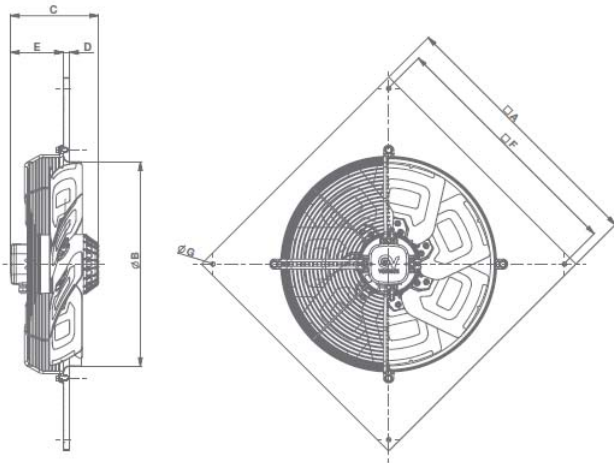

Abmessungen / Dimensions / Dimensioni

Vortice Serie A E, 230/400V

Models	∇A	Ø B	C	D	E	∇F	Ø G	Kg	
A-E 252 M	320	264	149	10	82	280	8	2.1	
A-E 254 M								2.5	
A-E 254 T								3.0	
A-E 304 M	380	316	151		84	330		3.4	
A-E 304 T								4.0	
A-E 354 M	450	359	155		43	380		8	4.0
A-E 354 T				6.1					
A-E 404 M	510	406	200	15	75	430	12	6.1	
A-E 404 T			207		67			6.3	
A-E 454 M	630	455	200		60	530		12	6.3
A-E 454 T			207		67				6.5
A-E 504 M	630	507	218		72	530		11	13.2
A-E 504 T			198		52				11.1
A-E 506 M	630	507	218	72	530	11	13.2		
A-E 506 T			198	52			11.1		
A-E 564 T	725	563	218	67	675	11	14.8		
A-E 566 M				67			14.8		
A-E 566 T				68			15.8		
A-E 636 T	805	638			68	750		15.8	

Masse / Dimensions / Dimensioni, mm

A-E	Ø
252	275
254	275
304	325
354	380
404	430
454	480
504	530
506	530
606	630
560	590
630	660

A-E 354 T

A-E 404 M

A-E 404 T

A-E 454 M

A-E 454 T

A-E 504 M