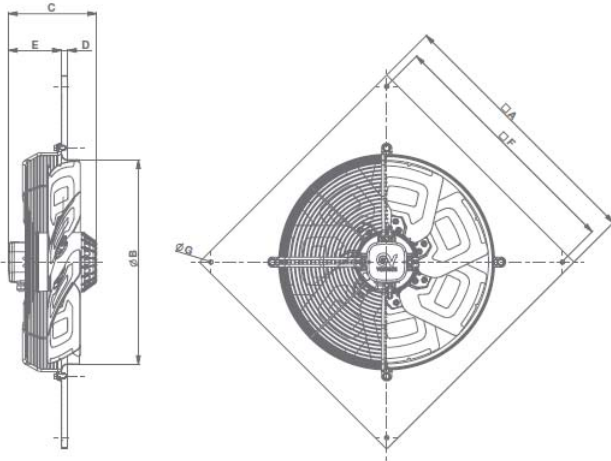

## Abmessungen / Dimensions / Dimensioni

### Vortice Serie A E, 230/400V

Models	∇A	Ø B	C	D	E	∇F	Ø G	Kg
A-E 252 M	320	264	149	10	82	280	8	2.1
A-E 254 M								2.5
A-E 254 T								3.0
A-E 304 M	380	316	151		84	330		3.4
A-E 304 T								4.0
A-E 354 M	450	359	155		43	380		8
A-E 354 T				6.1				
A-E 404 M	510	406	200	75	430	12	6.1	
A-E 404 T			207				6.3	
A-E 454 M		455	200	60	530	12	6.3	
A-E 454 T			207				6.5	
A-E 504 M	630	507	218	72	530	11	13.2	
A-E 504 T			198				11.1	
A-E 506 M		507	218	72	530	11	13.2	
A-E 506 T			198				11.1	
A-E 564 T	725	563	218	67	675	11	14.8	
A-E 566 M							67	14.8
A-E 566 T							68	15.8
A-E 636 T	805	638			68	750		15.8

Masse / Dimensions / Dimensioni, mm

A-E	Ø
252	275
254	275
304	325
354	380
404	430
454	480
504	530
506	530
606	630
560	590
630	660

... wir bewegen Luft!

**Risch Lufttechnik AG**

Ihr Fachhandel der Lüftungs- und Klimabranche  
Votre commerce spécialisé en ventilation et climatisation