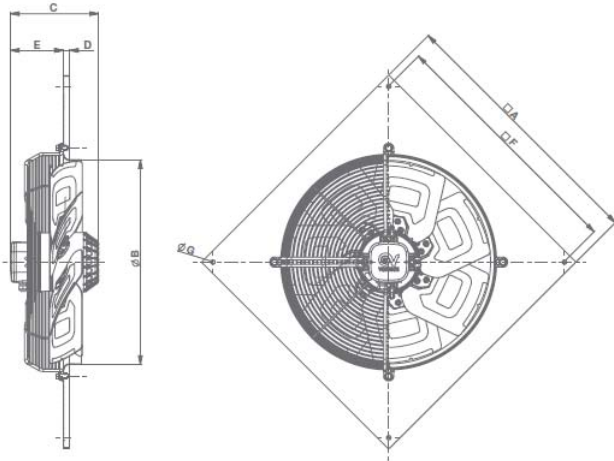

Abmessungen / Dimensions / Dimensioni

Vortice Serie A E, 230/400V

Models	∇A	∅ B	C	D	E	∇F	∅ G	Kg
A-E 252 M	320	264	149	10	82	280	8	2.1
A-E 254 M								2.5
A-E 254 T								3.0
A-E 304 M	380	316	151		84	330		3.4
A-E 304 T								4.0
A-E 354 M	450	359	155		43	380		8
A-E 354 T				6.1				
A-E 404 M	510	406	200	75	430	12	6.1	
A-E 404 T			207				6.3	
A-E 454 M		455	200	60	530	12	6.3	
A-E 454 T			207				6.5	
A-E 504 M	630	507	218	72	530	11	13.2	
A-E 504 T			198				11.1	
A-E 506 M		507	218	72	530	11	13.2	
A-E 506 T			198				11.1	
A-E 564 T	725	563	218	67	675	11	14.8	
A-E 566 M				67			14.8	
A-E 566 T				68			15.8	
A-E 636 T	805	638			68	750		15.8

Masse / Dimensions / Dimensioni, mm

A-E	∅
252	275
254	275
304	325
354	380
404	430
454	480
504	530
506	530
606	630
560	590
630	660

... wir bewegen Luft!

Risch Lufttechnik AG

Ihr Fachhandel der Lüftungs- und Klimabranche
Votre commerce spécialisé en ventilation et climatisation