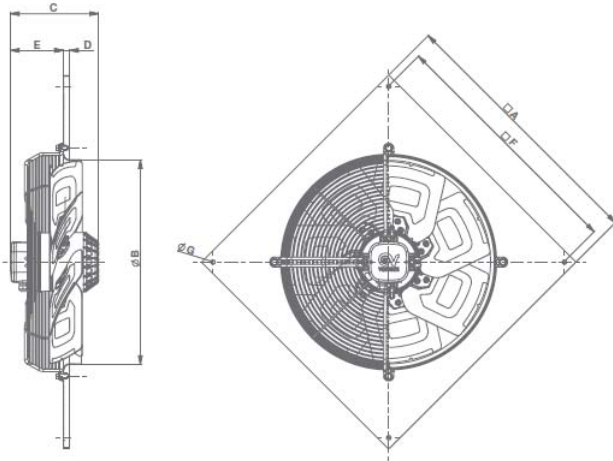

Abmessungen / Dimensions / Dimensioni

Vortice Serie A E, 230/400V

Models	∇A	Ø B	C	D	E	∇F	Ø G	Kg	
A-E 252 M	320	264	149	10	82	280	8	2.1	
A-E 254 M								2.5	
A-E 254 T								3.0	
A-E 304 M	380	316	151		84	330		3.4	
A-E 304 T								4.0	
A-E 354 M	450	359	155		43	380		8	4.0
A-E 354 T				6.1					
A-E 404 M	510	406	200	15	75	430	12	6.1	
A-E 404 T			207		67			6.3	
A-E 454 M	630	455	200		60	530		12	6.3
A-E 454 T			207		67				6.5
A-E 504 M	630	507	218		72	530		11	13.2
A-E 504 T			198		52				11.1
A-E 506 M			218	72	13.2				
A-E 506 T			198	52	11.1				
A-E 564 T	725	563	218	67	675	11	14.8		
A-E 566 M				67			14.8		
A-E 566 T				68			750	15.8	
A-E 636 T	805	638						15.8	

Masse / Dimensions / Dimensioni, mm

8

A-E	Ø
252	275
254	275
304	325
354	380
404	430
454	480
504	530
506	530
606	630
560	590
630	660

... wir bewegen Luft!

Risch Lufttechnik AG

Ihr Fachhandel der Lüftungs- und Klimabranche
Votre commerce spécialisé en ventilation et climatisation