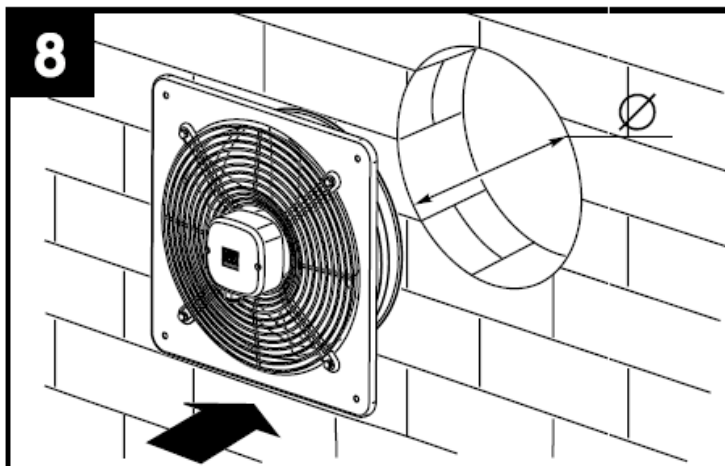

A-E	Ø
252	275
254	275
304	325
354	380
404	430
454	480
504	530
506	530
606	630
560	590
630	660