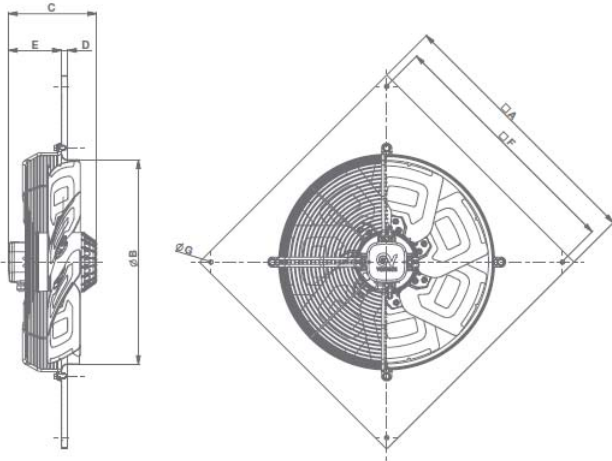

Abmessungen / Dimensions / Dimensioni

Vortice Serie A E, 230/400V

Models	∇A	Ø B	C	D	E	∇F	Ø G	Kg
A-E 252 M	320	264	149	10	82	280	8	2.1
A-E 254 M								2.5
A-E 254 T								3.0
A-E 304 M	380	316	151		84	330		3.4
A-E 304 T								4.0
A-E 354 M	450	359	155		43	380		12
A-E 354 T				6.3				
A-E 404 M	510	406	200	75	430	11	6.3	
A-E 404 T			207				6.3	
A-E 454 M	630	455	200	60	530	11	6.5	
A-E 454 T			207				6.5	
A-E 504 M	630	507	218	72	530	11	13.2	
A-E 504 T			198				11.1	
A-E 506 M	630	507	218	72	530	11	13.2	
A-E 506 T			198				11.1	
A-E 564 T	725	563	218	67	675	11	14.8	
A-E 566 M				67			14.8	
A-E 566 T				68			15.8	
A-E 636 T	805	638			68	750		15.8

Masse / Dimensions / Dimensioni, mm

A-E	Ø
252	275
254	275
304	325
354	380
404	430
454	480
504	530
506	530
606	630
560	590
630	660

... wir bewegen Luft!

Risch Lufttechnik AG

Ihr Fachhandel der Lüftungs- und Klimabranche
Votre commerce spécialisé en ventilation et climatisation