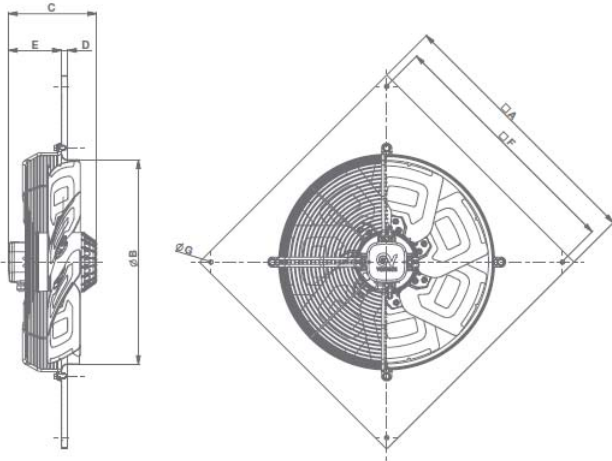

Abmessungen / Dimensions / Dimensioni

Vortice Serie A E, 230/400V

Models	∇A	Ø B	C	D	E	∇F	Ø G	Kg
A-E 252 M	320	264	149	10	82	280	8	2.1
A-E 254 M								2.5
A-E 254 T								3.0
A-E 304 M	380	316	151		84	330		3.4
A-E 304 T								4.0
A-E 354 M								450
A-E 354 T	6.3							
A-E 404 M	510	406	200	430	12	6.3		
A-E 404 T			207			6.3		
A-E 454 M			630			455	200	530
A-E 454 T	207	13.2						
A-E 504 M	507	218		198			52	
A-E 504 T			218	13.2				
A-E 506 M			198	52	67	675		11.1
A-E 506 T	14.8							
A-E 564 T	725	563					218	68
A-E 566 M			15.8					
A-E 566 T			15.8					
A-E 636 T	805	638						

Masse / Dimensions / Dimensioni, mm

A-E	Ø
252	275
254	275
304	325
354	380
404	430
454	480
504	530
506	530
606	630
560	590
630	660

... wir bewegen Luft!

Risch Lufttechnik AG

Ihr Fachhandel der Lüftungs- und Klimabranche
Votre commerce spécialisé en ventilation et climatisation