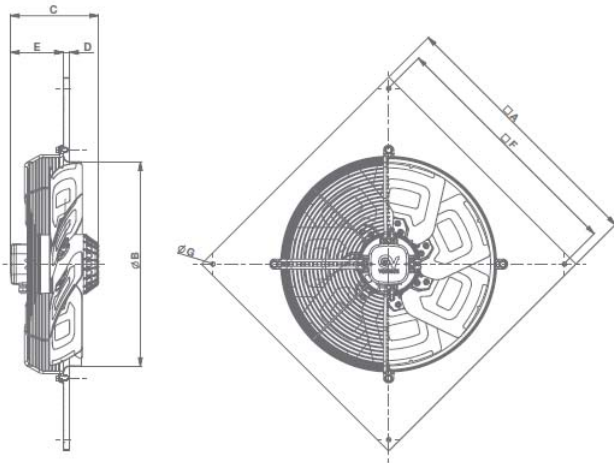

Abmessungen / Dimensions / Dimensioni

Vortice Serie A E, 230/400V

Models	∇A	Ø B	C	D	E	∇F	Ø G	Kg
A-E 252 M	320	264	149	10	82	280	8	2.1
A-E 254 M								2.5
A-E 254 T								3.0
A-E 304 M	380	316	151		84	330		3.4
A-E 304 T								4.0
A-E 354 M	450	359	155		43	380		8
A-E 354 T				6.1				
A-E 404 M	510	406	200	75	430	12	6.1	
A-E 404 T			207				6.3	
A-E 454 M		455	200	60	530	12	6.3	
A-E 454 T			207				6.5	
A-E 504 M	630	507	218	72	530	11	13.2	
A-E 504 T			198				11.1	
A-E 506 M		507	218	72	530	11	13.2	
A-E 506 T			198				11.1	
A-E 564 T	725	563	218	67	675	11	14.8	
A-E 566 M				67			14.8	
A-E 566 T				68			15.8	
A-E 636 T	805	638			68	750		15.8

Masse / Dimensions / Dimensioni, mm

A-E	Ø
252	275
254	275
304	325
354	380
404	430
454	480
504	530
506	530
606	630
560	590
630	660

... wir bewegen Luft!

Risch Lufttechnik AG

Ihr Fachhandel der Lüftungs- und Klimabranche
Votre commerce spécialisé en ventilation et climatisation