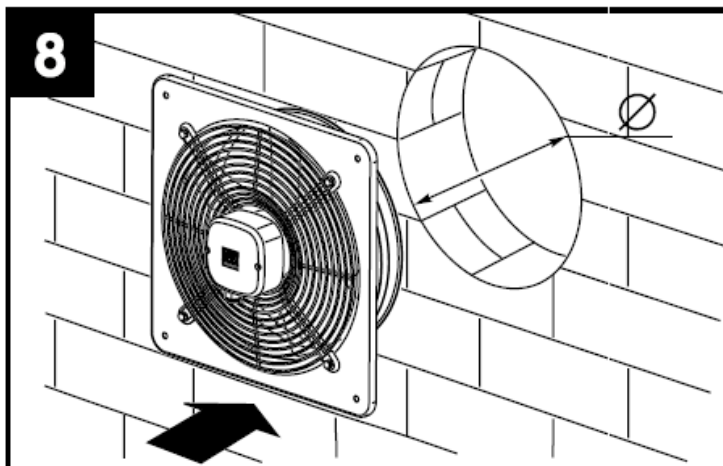

Masse / Dimensions / Dimensioni, mm

A-E	∅
252	275
254	275
304	325
354	380
404	430
454	480
504	530
506	530
606	630
560	590
630	660