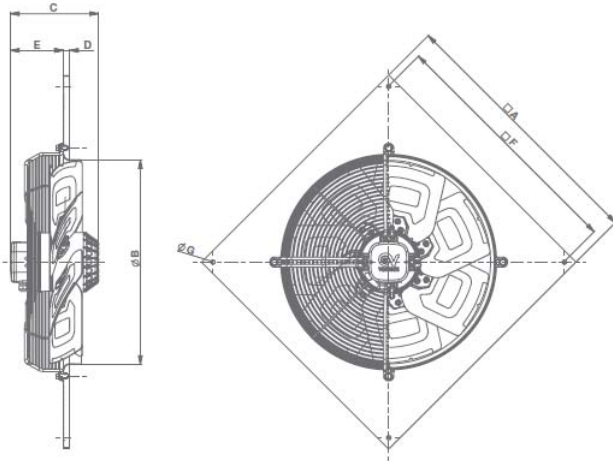

Abmessungen / Dimensions / Dimensioni

Vortice Serie A E, 230/400V

Models	∇A	∅ B	C	D	E	∇F	∅ G	Kg
A-E 252 M	320	264	149	10	82	280	8	2.1
A-E 254 M								2.5
A-E 254 T								3.0
A-E 304 M	380	316	151		84	330		3.4
A-E 304 T								4.0
A-E 354 M	450	359	155		43	380		8
A-E 354 T				6.1				
A-E 404 M	510	406	200	75	430	12	6.1	
A-E 404 T			207				6.3	
A-E 454 M		455	200	60	530	12	6.3	
A-E 454 T			207				6.5	
A-E 504 M	630	507	218	72	530	11	13.2	
A-E 504 T			198				11.1	
A-E 506 M			218				13.2	
A-E 506 T			198				11.1	
A-E 564 T	725	563	218	67	675	11	14.8	
A-E 566 M				67			14.8	
A-E 566 T				68			15.8	
A-E 636 T				68			15.8	

Masse / Dimensions / Dimensioni, mm

A-E	∅
252	275
254	275
304	325
354	380
404	430
454	480
504	530
506	530
606	630
560	590
630	660

... wir bewegen Luft!

Risch Lufttechnik AG

Ihr Fachhandel der Lüftungs- und Klimabranche
Votre commerce spécialisé en ventilation et climatisation