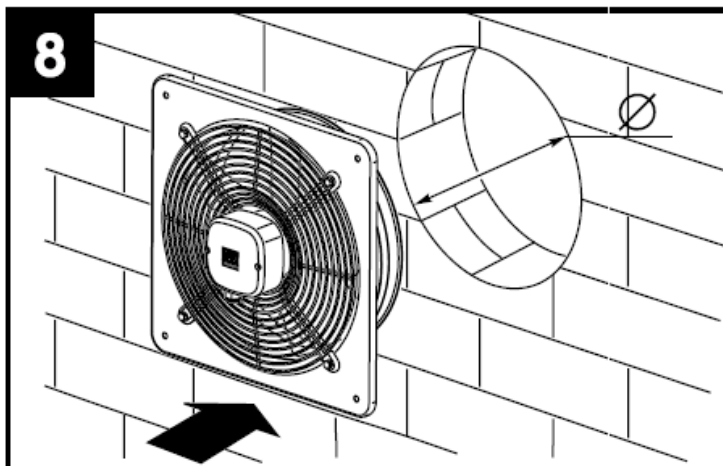

A-E	Ø
252	275
254	275
304	325
354	380
404	430
454	480
504	530
506	530
606	630
560	590
630	660