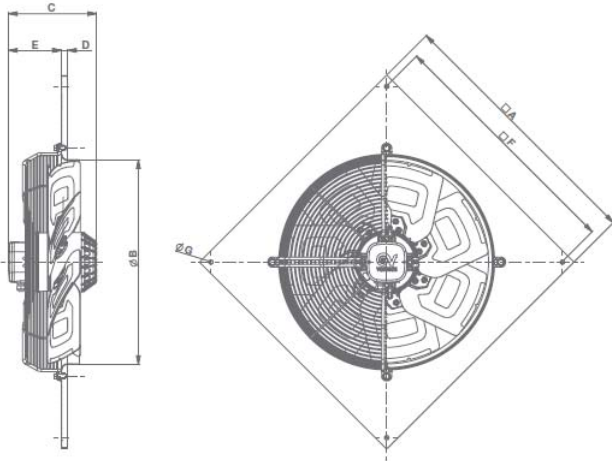

Abmessungen / Dimensions / Dimensioni

Vortice Serie A E, 230/400V

Models	∇ A	Ø B	C	D	E	∇ F	Ø G	Kg	
A-E 252 M	320	264	149	10	82	280	8	2.1	
A-E 254 M								2.5	
A-E 254 T								3.0	
A-E 304 M	380	316	151		84	330		3.4	
A-E 304 T								4.0	
A-E 354 M	450	359	155		15	43		380	6.1
A-E 354 T				6.3					
A-E 404 M	510	406	200	75		430	12	6.3	
A-E 404 T			207					6.3	
A-E 454 M		455	200	60		530		11	6.5
A-E 454 T			207						6.5
A-E 504 M	630	507	218	72	52				13.2
A-E 504 T			198						
A-E 506 M			218	72	52		13.2		
A-E 506 T			198						11.1
A-E 564 T	725	563	218	67	675	14.8			
A-E 566 M				67					
A-E 566 T				68					
A-E 636 T	805	638			750	15.8			

Masse / Dimensions / Dimensioni, mm

A-E	Ø
252	275
254	275
304	325
354	380
404	430
454	480
504	530
506	530
606	630
560	590
630	660

... wir bewegen Luft!

Risch Lufttechnik AG

Ihr Fachhandel der Lüftungs- und Klimabranche
Votre commerce spécialisé en ventilation et climatisation