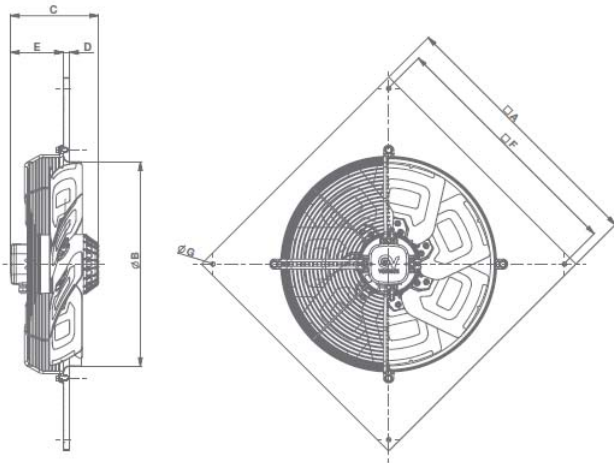

## Abmessungen / Dimensions / Dimensioni

### Vortice Serie A E, 230/400V

Models	∇A	Ø B	C	D	E	∇F	Ø G	Kg
A-E 252 M	320	264	149	10	82	280	8	2.1
A-E 254 M								2.5
A-E 254 T								3.0
A-E 304 M	380	316	151		84	330		3.4
A-E 304 T								4.0
A-E 354 M	450	359	155		43	380		8
A-E 354 T				6.1				
A-E 404 M	510	406	200	75	430	12	6.1	
A-E 404 T			207				6.3	
A-E 454 M	630	455	200	60	530	12	6.3	
A-E 454 T			207				6.5	
A-E 504 M	630	507	218	72	530	11	13.2	
A-E 504 T			198				11.1	
A-E 506 M	630	507	218	72	530	11	13.2	
A-E 506 T			198				11.1	
A-E 564 T	725	563	218	67	675	11	14.8	
A-E 566 M							67	14.8
A-E 566 T							68	15.8
A-E 636 T	805	638			68	750		15.8

Masse / Dimensions / Dimensioni, mm

A-E	Ø
252	275
254	275
304	325
354	380
404	430
454	480
504	530
506	530
606	630
560	590
630	660

... wir bewegen Luft!

**Risch Lufttechnik AG**

Ihr Fachhandel der Lüftungs- und Klimabranche  
Votre commerce spécialisé en ventilation et climatisation