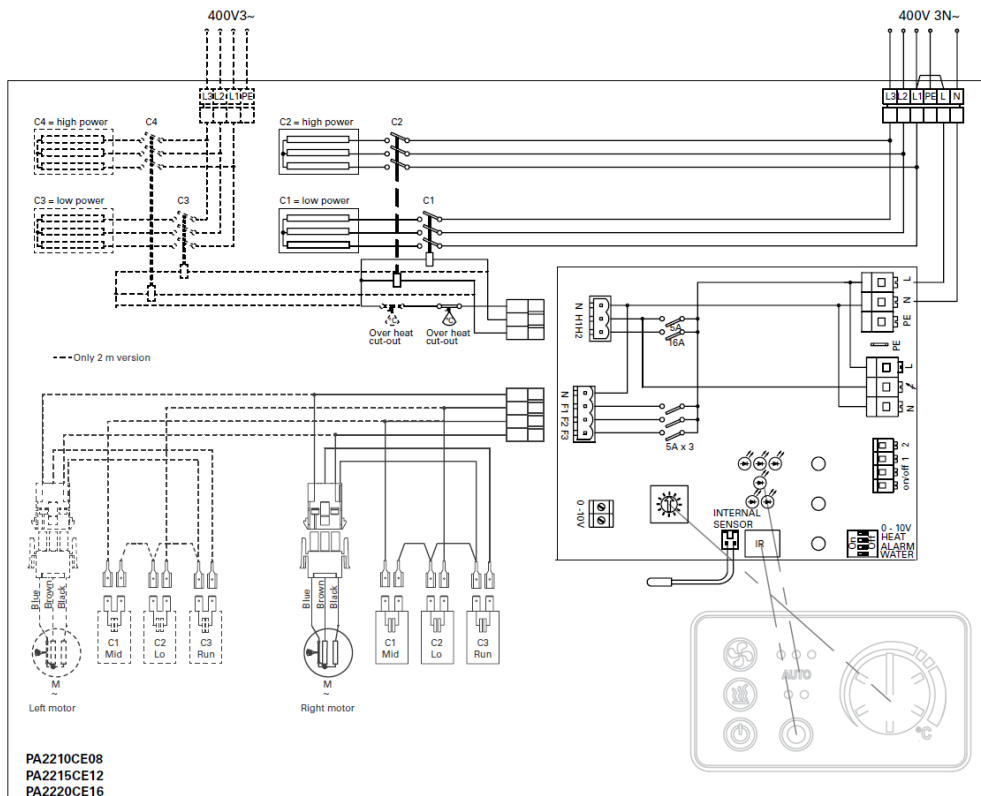

## Anschlusschema / schéma de raccordement / schema di collegamento Frico PA 2200

PA2200C

Schemi elettrici

Schema dei collegamenti interni

Unità senza riscaldamento

Unità con riscaldamento elettrico

PA2200C

Schemi elettrici

Schema dei collegamenti interni

Unità con riscaldamento elettrico

PA2200C

Schemi elettrici

Schema dei collegamenti interni

Unità con riscaldamento ad acqua

PAMLK, scheda allarme motore