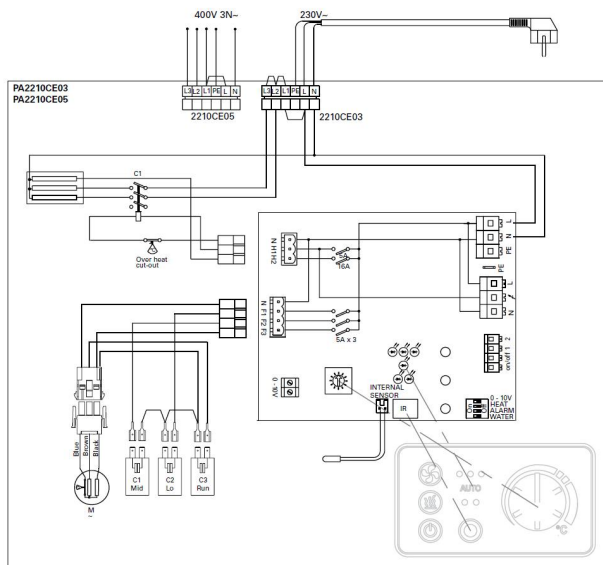

## Anschlusschema / schéma de raccordement / schema di collegamento Frico PA 2200

PA2200C

Schemi elettrici

Schema dei collegamenti interni

Unità senza riscaldamento

Unità con riscaldamento elettrico

PA2200C

Schemi elettrici

Schema dei collegamenti interni

Unità con riscaldamento elettrico

PA2200C

Schemi elettrici

Schema dei collegamenti interni

Unità con riscaldamento ad acqua

PAMLK, scheda allarme motore