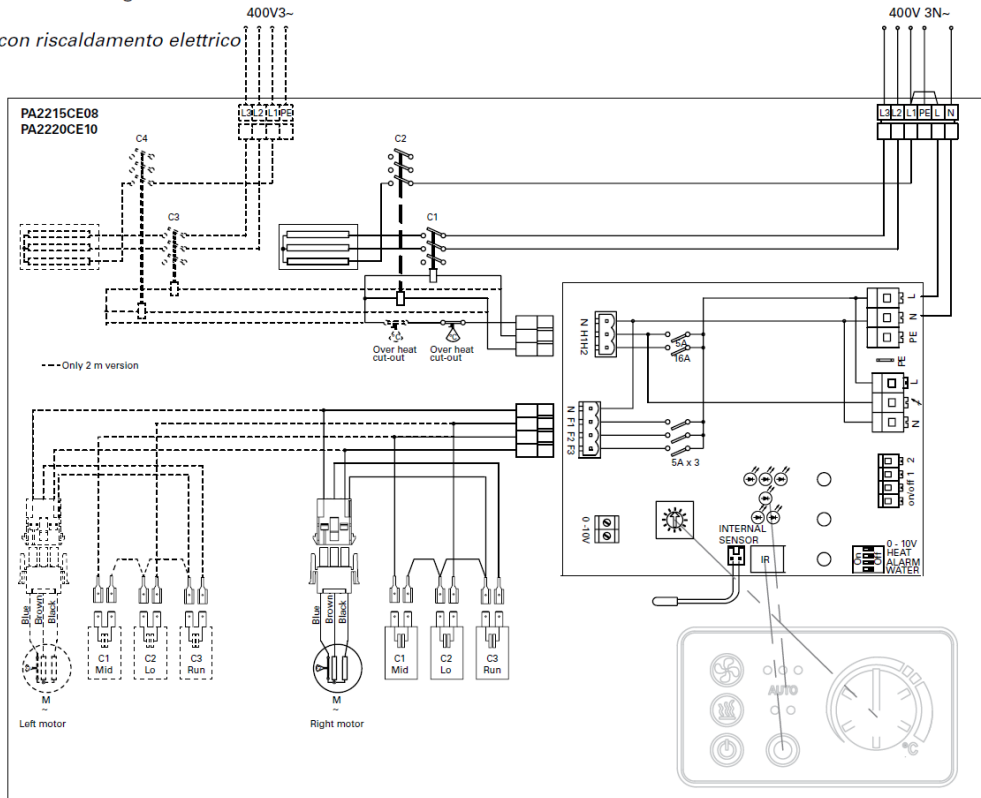

## Anschlusschema / schéma de raccordement / schema di collegamento Frico PA 2200

PA2200C

Schemi elettrici

Schema dei collegamenti interni

Unità senza riscaldamento

Unità con riscaldamento elettrico

PA2200C

Schemi elettrici

Schema dei collegamenti interni

Unità con riscaldamento elettrico

PA2200C

Schemi elettrici

Schema dei collegamenti interni

Unità con riscaldamento ad acqua

PAMLK, scheda allarme motore