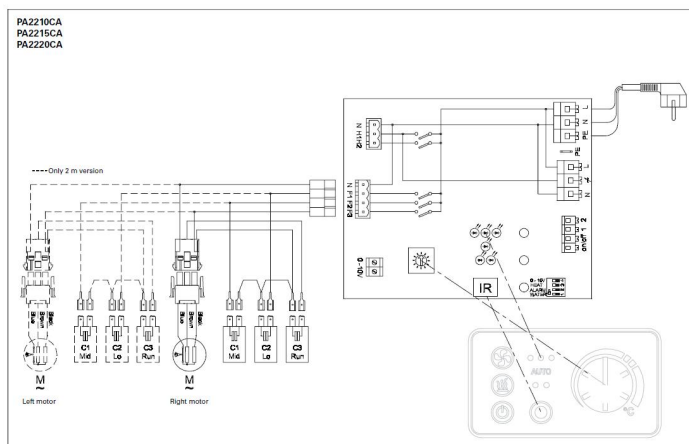

## Anschlusschema / schéma de raccordement / schema di collegamento Frico PA 2200

PA2200C

Schemi elettrici

Schema dei collegamenti interni

Unità senza riscaldamento

Unità con riscaldamento elettrico

PA2200C

Schemi elettrici

Schema dei collegamenti interni

Unità con riscaldamento elettrico

PA2200C

Schemi elettrici

Schema dei collegamenti interni

Unità con riscaldamento ad acqua

PAMLK, scheda allarme motore