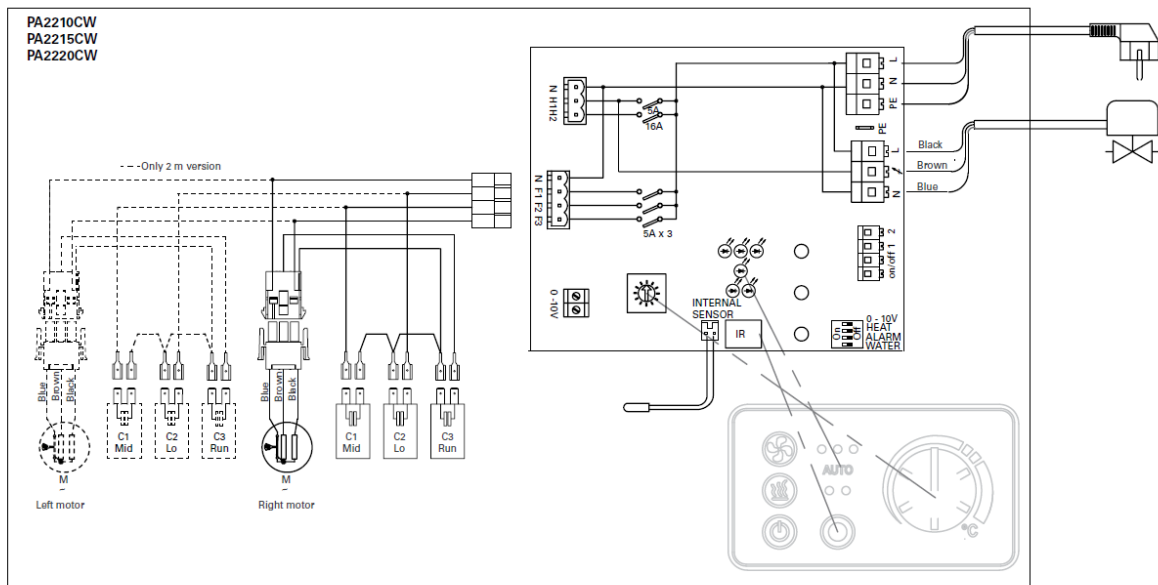

## Anschlusschema / schéma de raccordement / schema di collegamento Frico PA 2200

PA2200C

Schemi elettrici

Schema dei collegamenti interni

Unità senza riscaldamento

Unità con riscaldamento elettrico

PA2200C

Schemi elettrici

Schema dei collegamenti interni

Unità con riscaldamento elettrico

PA2200C

Schemi elettrici

Schema dei collegamenti interni

Unità con riscaldamento ad acqua

PAMLK, scheda allarme motore