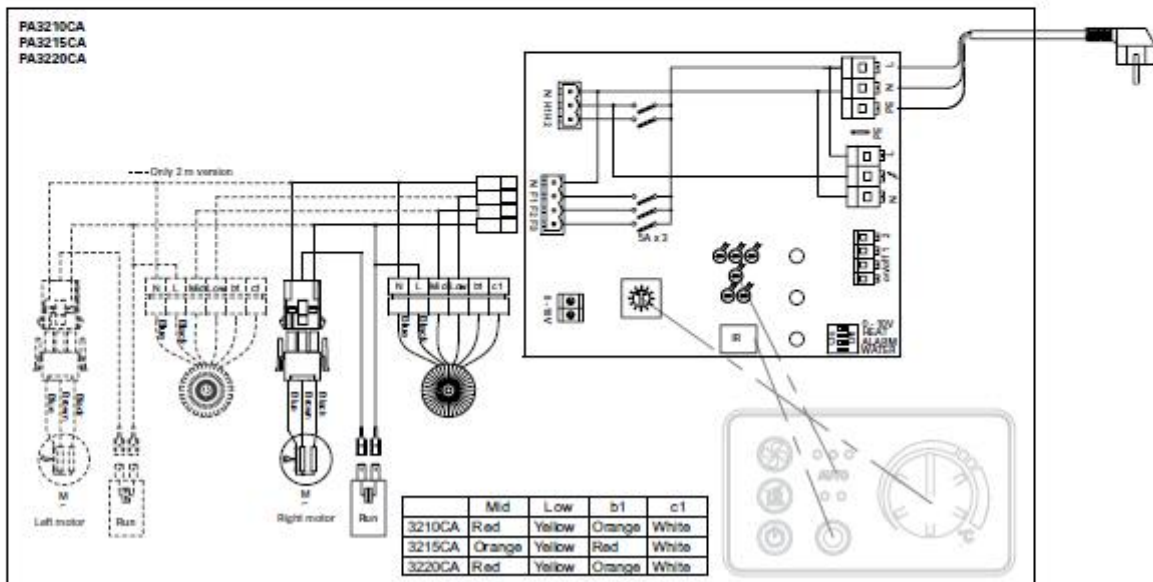

Anschlussschema / Schéma de raccordement / Schema di allacciamento
Frico PA 3200

PA3200C

Schaltbilder

Internes Schaltbild

Gerät ohne Heizung

PA3200C

Schaltbilder

Internes Schaltbild

Elektrisch beheiztes Gerät

PA3200C

Schaltbilder

Internes Schaltbild

Mit Wasser beheiztes Gerät

PAMLK, Motoralarmkarte

Alle Geräte