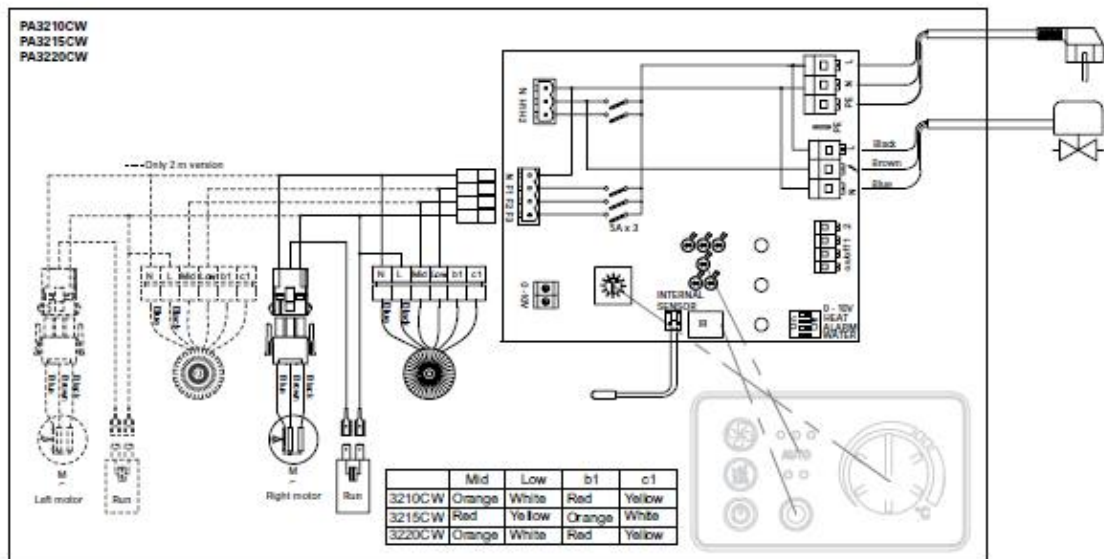

Anschlussschema / Schéma de raccordement / Schema di allacciamento
Frico PA 3200

PA3200C

Schaltbilder

Internes Schaltbild

Gerät ohne Heizung

PA3200C

Schaltbilder

Internes Schaltbild

Elektrisch beheiztes Gerät

PA3200C

Schaltbilder

Internes Schaltbild

Mit Wasser beheiztes Gerät

PAMLK, Motoralarmkarte

Alle Geräte