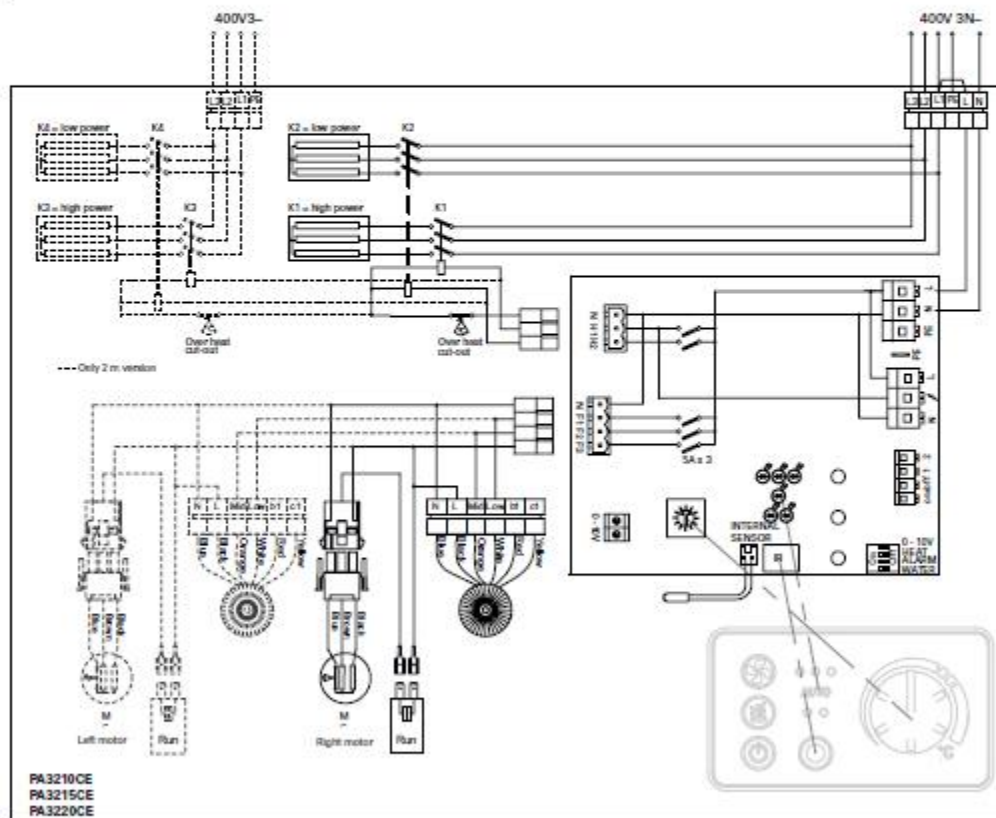

Anschlussschema / Schéma de raccordement / Schema di allacciamento
Frico PA 3200

PA3200C

Schaltbilder

Internes Schaltbild

Gerät ohne Heizung

PA3200C

Schaltbilder

Internes Schaltbild

Elektrisch beheiztes Gerät

PA3200C

Schaltbilder

Internes Schaltbild

Mit Wasser beheiztes Gerät

PAMLK, Motoralarmkarte

Alle Geräte