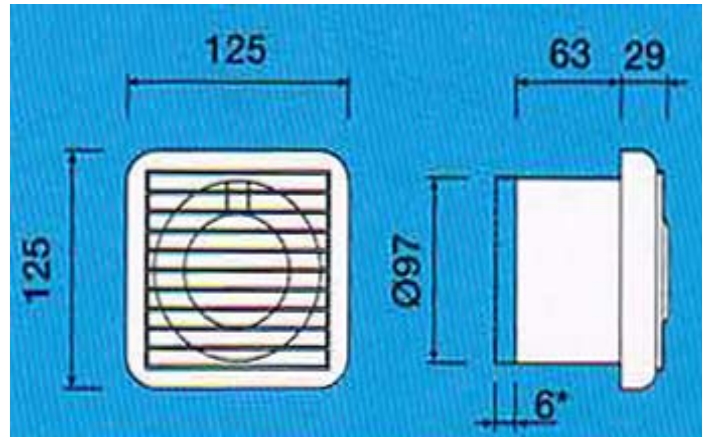

Abmessungen / Dimensions / Dimensioni

Jolly 10

Chiusura a farfalla
Back draught shutter
Compuerta antirretorno
Rückstauklappe
Clapet avec ressort de rappel
Tilbakeslagspljeld
Modtrykklaps

Masse / Dimensions / Dimensioni, mm