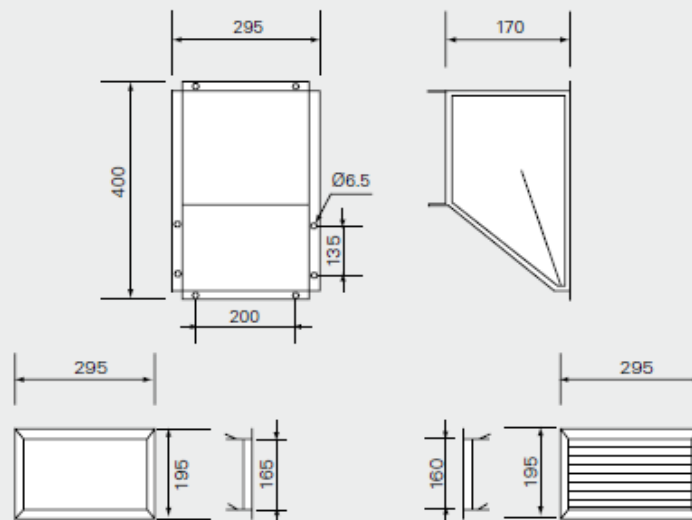

Abmessungen / Dimensions / Dimensioni

CAT 3/5/9 kw

Wurfweiten - Horizontale Ausbreitung

Masse / Dimensions / Dimensioni, mm

Console

	A [mm]	B [mm]	C [mm]
C3	335	255	276
C5	335	255	276
C9	405	315	335

Coffret mélangeur (accessoire)

Portées d'air

Masse / Dimensions / Dimensioni, mm