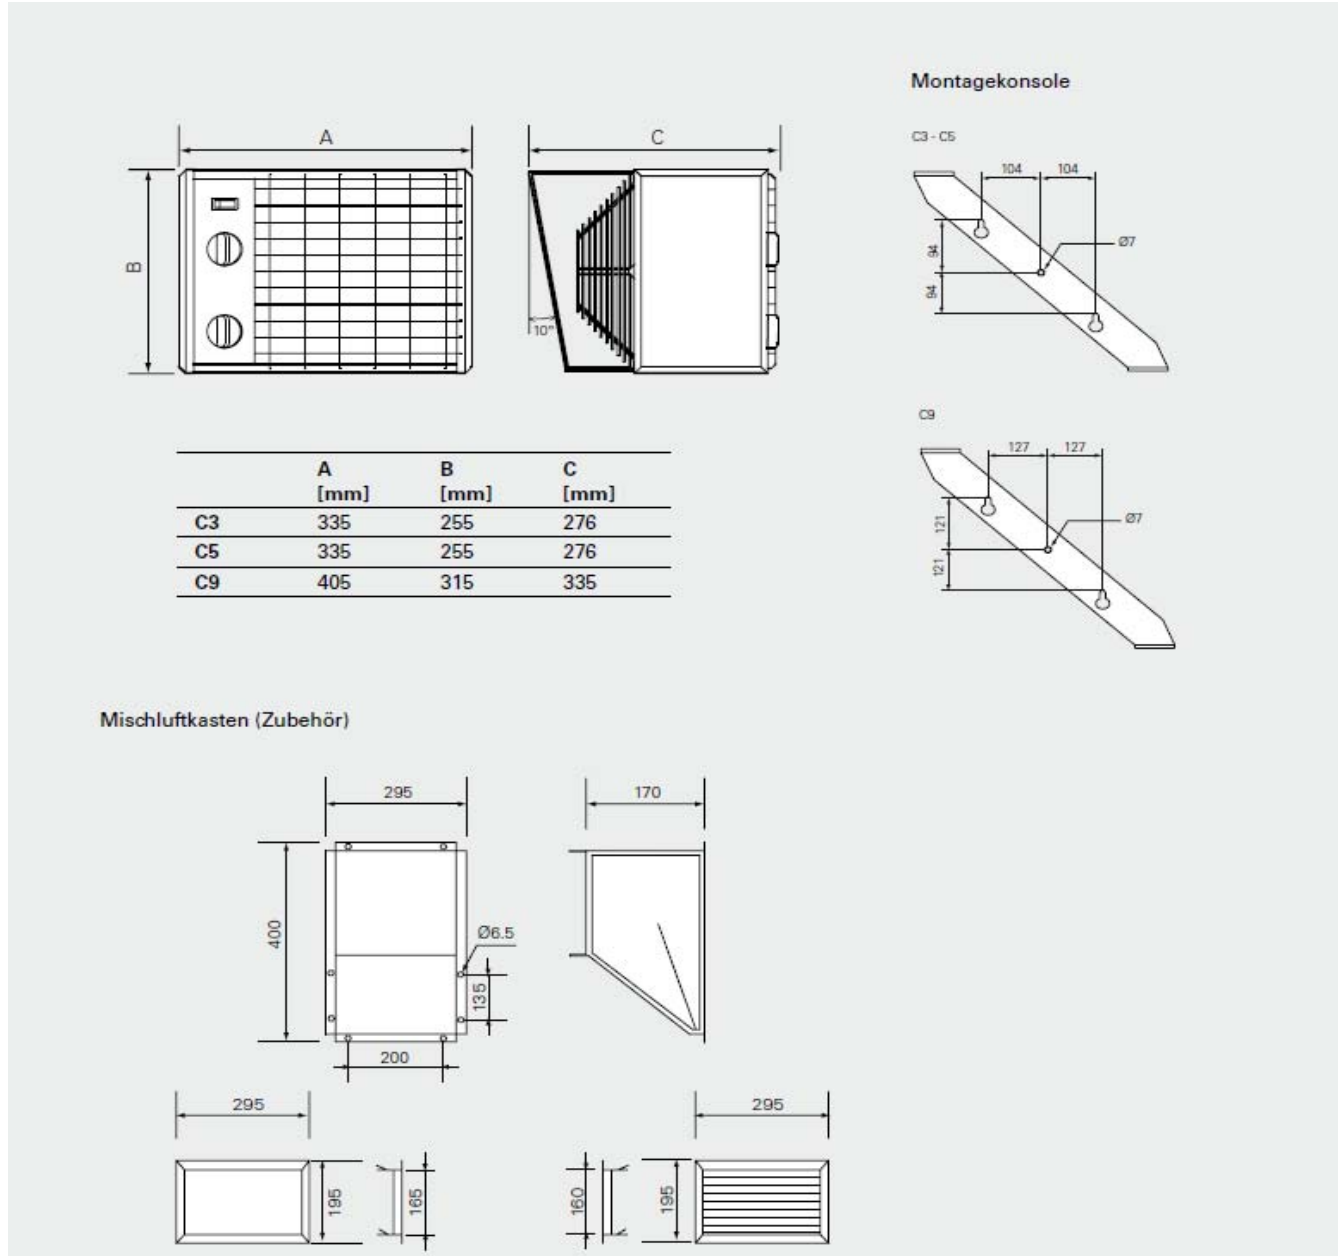

Abmessungen / Dimensions / Dimensioni

CAT 3/5/9 kw

Wurfweiten - Horizontale Ausbreitung

Masse / Dimensions / Dimensioni, mm

Console

	A [mm]	B [mm]	C [mm]
C3	335	255	276
C5	335	255	276
C9	405	315	335

Coffret mélangeur (accessoire)

Portées d'air

Masse / Dimensions / Dimensioni, mm