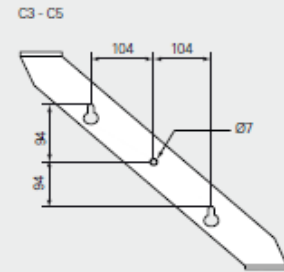

Abmessungen / Dimensions / Dimensioni

CAT 3/5/9 kw

Wurfweiten - Horizontale Ausbreitung

Masse / Dimensions / Dimensioni, mm

Console

	A [mm]	B [mm]	C [mm]
C3	335	255	276
C5	335	255	276
C9	405	315	335

Coffret mélangeur (accessoire)

Portées d'air

Masse / Dimensions / Dimensioni, mm