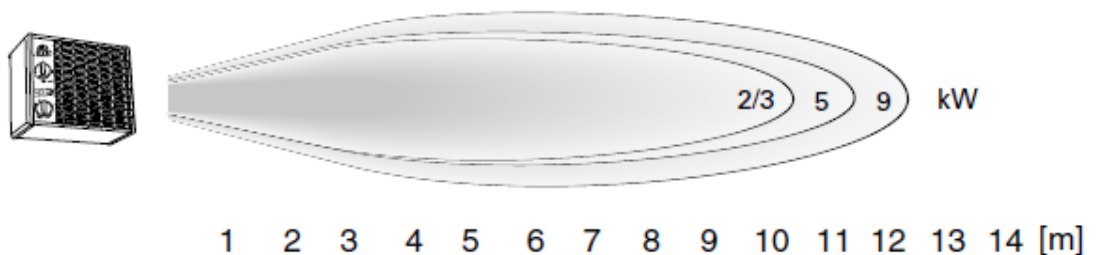

Masse / Dimensions / Dimensioni, mm