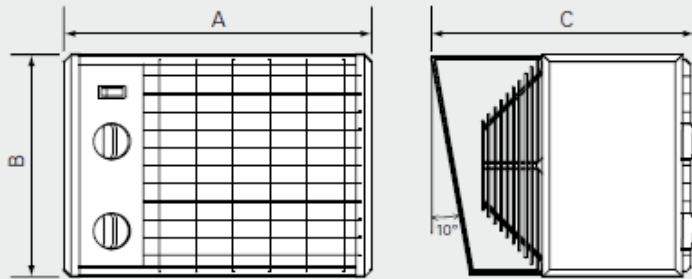

Abmessungen / Dimensions / Dimensioni

CAT 3/5/9 kw

Wurfweiten - Horizontale Ausbreitung

Masse / Dimensions / Dimensioni, mm

Console

	A [mm]	B [mm]	C [mm]
C3	335	255	276
C5	335	255	276
C9	405	315	335

Coffret mélangeur (accessoire)

Portées d'air

Masse / Dimensions / Dimensioni, mm