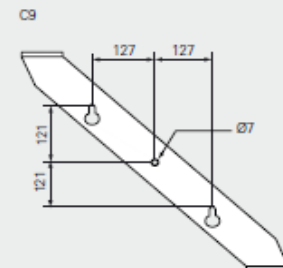

Abmessungen / Dimensions / Dimensioni

CAT 3/5/9 kw

Wurfweiten - Horizontale Ausbreitung

Masse / Dimensions / Dimensioni, mm

Console

	A [mm]	B [mm]	C [mm]
C3	335	255	276
C5	335	255	276
C9	405	315	335

Coffret mélangeur (accessoire)

Portées d'air

Masse / Dimensions / Dimensioni, mm