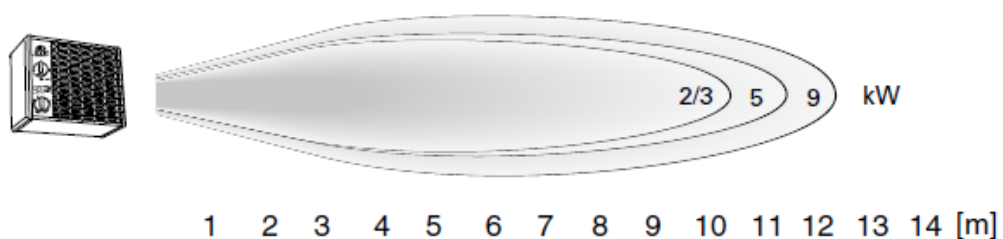

Abmessungen / Dimensions / Dimensioni

CAT 3/5/9 kw

Wurfweiten - Horizontale Ausbreitung

Masse / Dimensions / Dimensioni, mm

Console

	A [mm]	B [mm]	C [mm]
C3	335	255	276
C5	335	255	276
C9	405	315	335

Coffret mélangeur (accessoire)