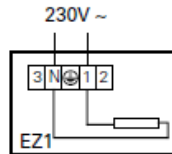

Anschlussschema / Schéma de raccordement / Schema di allacciamento

Elztrip 100

Schaltbilder

Elztrip EZ100

Leistungsregelung

Regelung über Thermostat

Leistungsregelung mit Schaltuhr

Schémas de raccordement

Schéma de raccordement interne

Elztrip EZ100

Régulation de puissance

Régulation par thermostat

Régulation de puissance avec minuteur