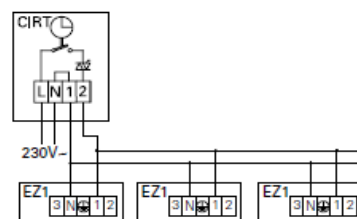

Anschlussschema / Schéma de raccordement / Schema di allacciamento

Elztrip 100

Schaltbilder

Elztrip EZ100

Leistungsregelung

Regelung über Thermostat

Leistungsregelung mit Schaltuhr

Schémas de raccordement

Schéma de raccordement interne

Elztrip EZ100

Régulation de puissance

Régulation par thermostat

Régulation de puissance avec minuteur