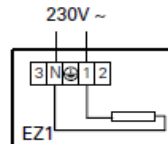

Anschlussschema / Schéma de raccordement / Schema di allacciamento

Elztrip 100

Schaltbilder

Elztrip EZ100

Leistungsregelung

Regelung über Thermostat

Leistungsregelung mit Schaltuhr

Schémas de raccordement

Schéma de raccordement interne

Elztrip EZ100

Régulation de puissance

Régulation par thermostat

Régulation de puissance avec minuteur