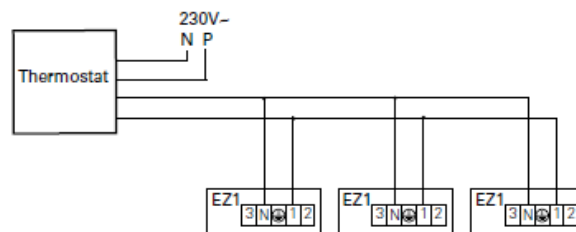

Anschlussschema / Schéma de raccordement / Schema di allacciamento

Elztrip 100

Schaltbilder

Elztrip EZ100

Leistungsregelung

Regelung über Thermostat

Leistungsregelung mit Schaltuhr

Schémas de raccordement

Schéma de raccordement interne

Elztrip EZ100

Régulation de puissance

Régulation par thermostat

Régulation de puissance avec minuteur