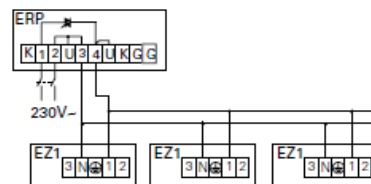

Anschlussschema / Schéma de raccordement / Schema di allacciamento

Elztrip 100

Schaltbilder

Elztrip EZ100

Leistungsregelung

Regelung über Thermostat

Leistungsregelung mit Schaltuhr

Schémas de raccordement

Schéma de raccordement interne

Elztrip EZ100

Régulation de puissance

Régulation par thermostat

Régulation de puissance avec minuteur