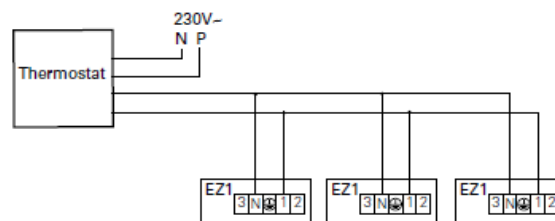

Anschlussschema / Schéma de raccordement / Schema di allacciamento

Elztrip 100

Schaltbilder

Elztrip EZ100

Leistungsregelung

Regelung über Thermostat

Leistungsregelung mit Schaltuhr

Schémas de raccordement

Schéma de raccordement interne

Elztrip EZ100

Régulation de puissance

Régulation par thermostat

Régulation de puissance avec minuteur