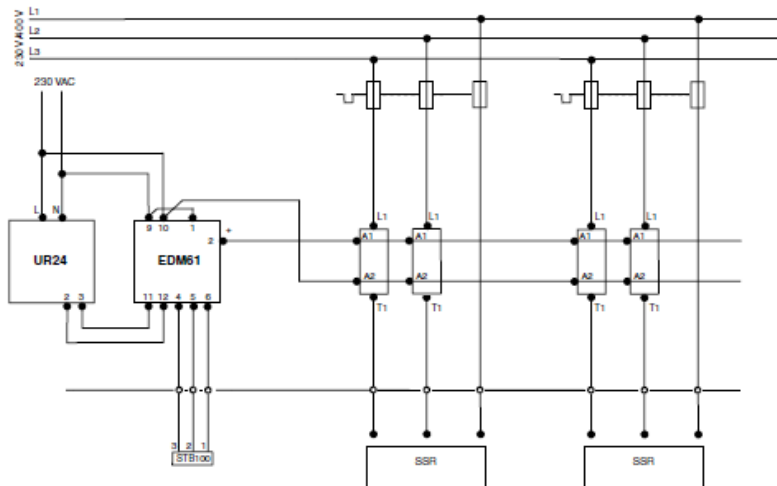

Anschlussschema / Schéma de raccordement / Schema di allacciamento

Elztrip 100

Schaltbilder

Elztrip EZ100

Leistungsregelung

Regelung über Thermostat

Leistungsregelung mit Schaltuhr

Schémas de raccordement

Schéma de raccordement interne

Elztrip EZ100

Régulation de puissance

Régulation par thermostat

Régulation de puissance avec minuteur