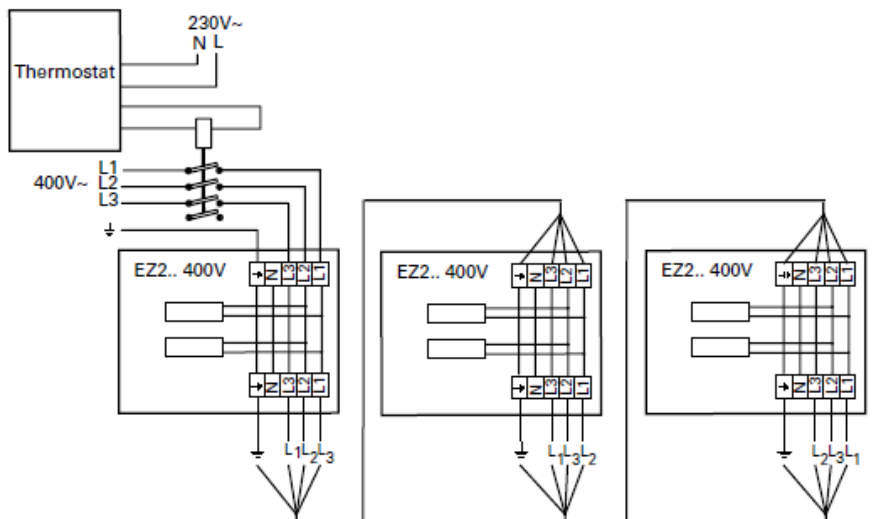

Anschlussschema / Schéma de raccordement / Schema di allacciamento

Elztrip 200

Internes Schaltbild

Elektroheizungsregler Elztrip 230 V/400 V

Regelung über Thermostat, Elztrip 230 V

Elztrip EZ200

Regelung über Thermostat, Elztrip 400 V

Leistungsregelung über Zeitschaltuhr Elztrip 230 V

Elztrip EZ200

Leistungsregelung über Zeitschaltuhr Elztrip 400 V

Schéma de raccordement interne

Elztrip EZ200

Régulation de puissance - Elztrip 230 V / 400 V

Régulation via thermostat et contacteur - Elztrip 230 V

Elztrip EZ200

Régulation via thermostat et contacteur - Elztrip 400 V

Régulation de puissance avec minuteur - Elztrip 230 V

Elztrip EZ200

Régulation de puissance avec minuteur - Elztrip 400 V