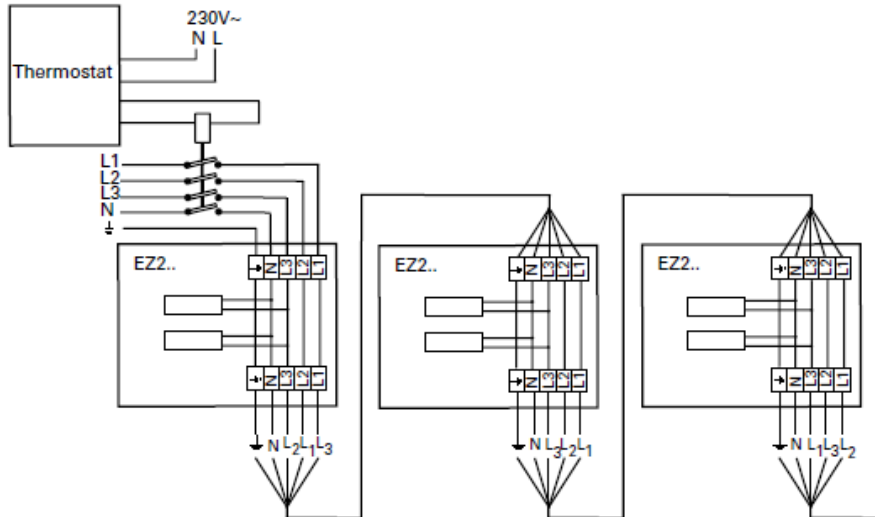

Anschlussschema / Schéma de raccordement / Schema di allacciamento

Elztrip 200

Internes Schaltbild

Elektroheizungsregler Elztrip 230 V/400 V

Regelung über Thermostat, Elztrip 230 V

Elztrip EZ200

Regelung über Thermostat, Elztrip 400 V

Leistungsregelung über Zeitschaltuhr Elztrip 230 V

Elztrip EZ200

Leistungsregelung über Zeitschaltuhr Elztrip 400 V

Schéma de raccordement interne

Elztrip EZ200

Régulation de puissance - Elztrip 230 V / 400 V

Régulation via thermostat et contacteur - Elztrip 230 V

Elztrip EZ200

Régulation via thermostat et contacteur - Elztrip 400 V

Régulation de puissance avec minuteur - Elztrip 230 V

Elztrip EZ200

Régulation de puissance avec minuteur - Elztrip 400 V