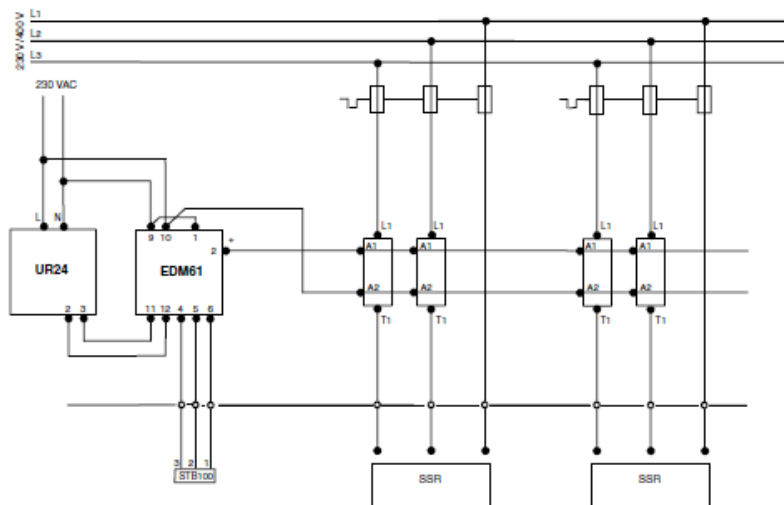

Anschlussschema / Schéma de raccordement / Schema di allacciamento

Elztrip 200

Internes Schaltbild

Elektroheizungsregler Elztrip 230 V/400 V

Regelung über Thermostat, Elztrip 230 V

Elztrip EZ200

Regelung über Thermostat, Elztrip 400 V

Leistungsregelung über Zeitschaltuhr Elztrip 230 V

Elztrip EZ200

Leistungsregelung über Zeitschaltuhr Elztrip 400 V

Schéma de raccordement interne

Elztrip EZ200

Régulation de puissance - Elztrip 230 V / 400 V

Régulation via thermostat et contacteur - Elztrip 230 V

Elztrip EZ200

Régulation via thermostat et contacteur - Elztrip 400 V

Régulation de puissance avec minuteur - Elztrip 230 V

Elztrip EZ200

Régulation de puissance avec minuteur - Elztrip 400 V