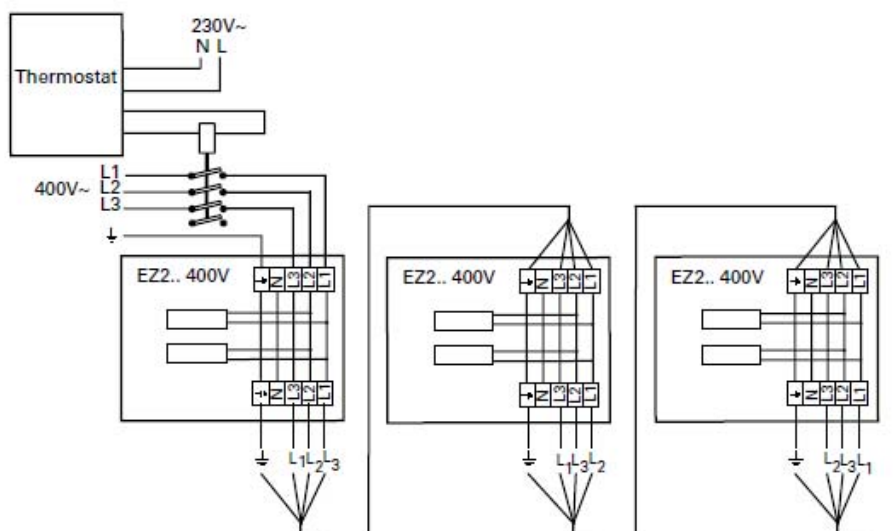

Anschlussschema / Schéma de raccordement / Schema di allacciamento

Elztrip 200

Internes Schaltbild

Elektroheizungsregler Elztrip 230 V/400 V

Regelung über Thermostat, Elztrip 230 V

Elztrip EZ200

Regelung über Thermostat, Elztrip 400 V

Leistungsregelung über Zeitschaltuhr Elztrip 230 V

Elztrip EZ200

Leistungsregelung über Zeitschaltuhr Elztrip 400 V

Schéma de raccordement interne

Elztrip EZ200

Régulation de puissance - Elztrip 230 V / 400 V

Régulation via thermostat et contacteur - Elztrip 230 V

Elztrip EZ200

Régulation via thermostat et contacteur - Elztrip 400 V

Régulation de puissance avec minuteur - Elztrip 230 V

Elztrip EZ200

Régulation de puissance avec minuteur - Elztrip 400 V