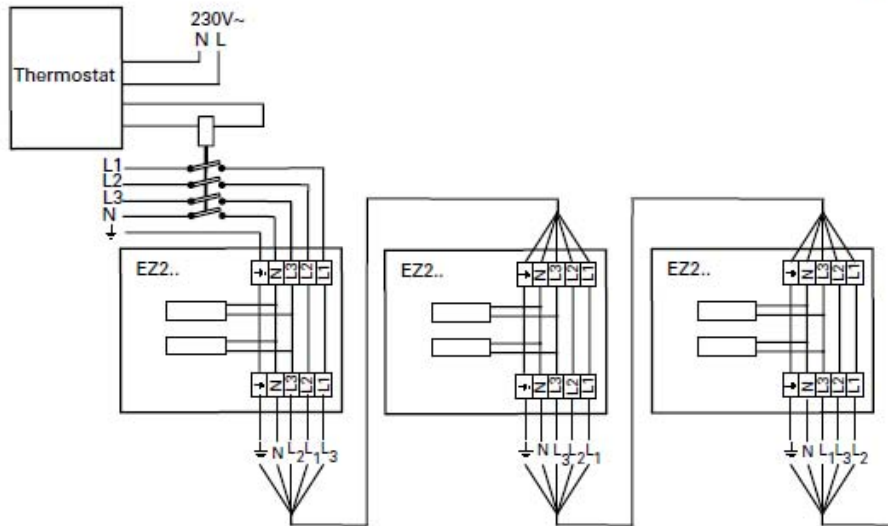

Anschlussschema / Schéma de raccordement / Schema di allacciamento

Elztrip 200

Internes Schaltbild

Elektroheizungsregler Elztrip 230 V/400 V

Regelung über Thermostat, Elztrip 230 V

Elztrip EZ200

Regelung über Thermostat, Elztrip 400 V

Leistungsregelung über Zeitschaltuhr Elztrip 230 V

Elztrip EZ200

Leistungsregelung über Zeitschaltuhr Elztrip 400 V

Schéma de raccordement interne

Elztrip EZ200

Régulation de puissance - Elztrip 230 V / 400 V

Régulation via thermostat et contacteur - Elztrip 230 V

Elztrip EZ200

Régulation via thermostat et contacteur - Elztrip 400 V

Régulation de puissance avec minuteur - Elztrip 230 V

Elztrip EZ200

Régulation de puissance avec minuteur - Elztrip 400 V