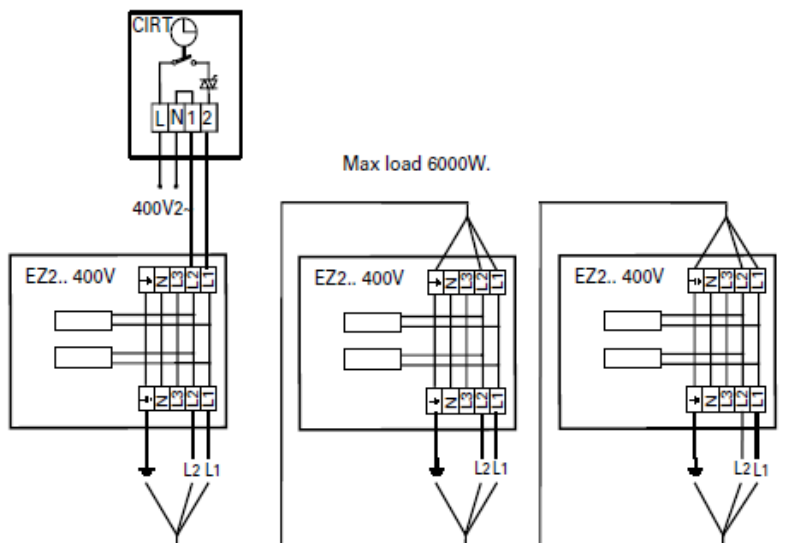

Anschlussschema / Schéma de raccordement / Schema di allacciamento

Elztrip 200

Internes Schaltbild

Elektroheizungsregler Elztrip 230 V/400 V

Regelung über Thermostat, Elztrip 230 V

Elztrip EZ200

Regelung über Thermostat, Elztrip 400 V

Leistungsregelung über Zeitschaltuhr Elztrip 230 V

Elztrip EZ200

Leistungsregelung über Zeitschaltuhr Elztrip 400 V

Schéma de raccordement interne

Elztrip EZ200

Régulation de puissance - Elztrip 230 V / 400 V

Régulation via thermostat et contacteur - Elztrip 230 V

Elztrip EZ200

Régulation via thermostat et contacteur - Elztrip 400 V

Régulation de puissance avec minuteur - Elztrip 230 V

Elztrip EZ200

Régulation de puissance avec minuteur - Elztrip 400 V