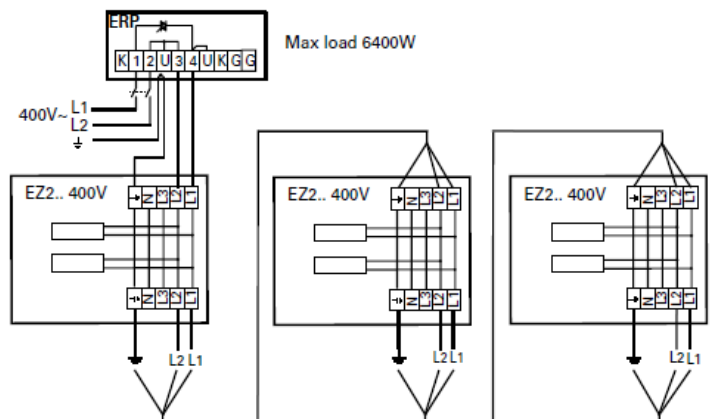

Anschlussschema / Schéma de raccordement / Schema di allacciamento

Elztrip 200

Internes Schaltbild

Elektroheizungsregler Elztrip 230 V/400 V

Regelung über Thermostat, Elztrip 230 V

Elztrip EZ200

Regelung über Thermostat, Elztrip 400 V

Leistungsregelung über Zeitschaltuhr Elztrip 230 V

Elztrip EZ200

Leistungsregelung über Zeitschaltuhr Elztrip 400 V

Schéma de raccordement interne

Elztrip EZ200

Régulation de puissance - Elztrip 230 V / 400 V