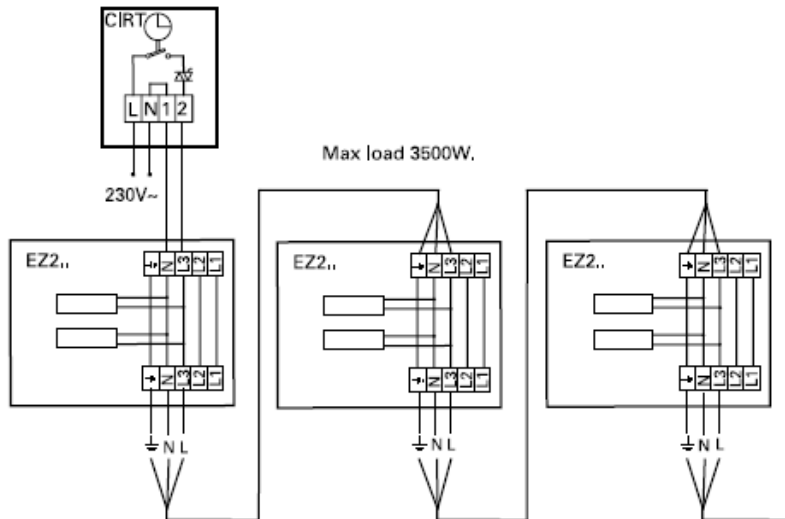

Anschlussschema / Schéma de raccordement / Schema di allacciamento

Elztrip 200

Internes Schaltbild

Elektroheizungsregler Elztrip 230 V/400 V

Regelung über Thermostat, Elztrip 230 V

Elztrip EZ200

Regelung über Thermostat, Elztrip 400 V

Leistungsregelung über Zeitschaltuhr Elztrip 230 V

Elztrip EZ200

Leistungsregelung über Zeitschaltuhr Elztrip 400 V

Schéma de raccordement interne

Elztrip EZ200

Régulation de puissance - Elztrip 230 V / 400 V

Régulation via thermostat et contacteur - Elztrip 230 V

Elztrip EZ200

Régulation via thermostat et contacteur - Elztrip 400 V

Régulation de puissance avec minuteur - Elztrip 230 V

Elztrip EZ200

Régulation de puissance avec minuteur - Elztrip 400 V