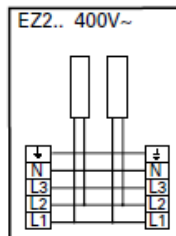

Anschlussschema / Schéma de raccordement / Schema di allacciamento

Elztrip 200

Internes Schaltbild

Elektroheizungsregler Elztrip 230 V/400 V

Regelung über Thermostat, Elztrip 230 V

Elztrip EZ200

Regelung über Thermostat, Elztrip 400 V

Leistungsregelung über Zeitschaltuhr Elztrip 230 V

Elztrip EZ200

Leistungsregelung über Zeitschaltuhr Elztrip 400 V

Schéma de raccordement interne

Elztrip EZ200

Régulation de puissance - Elztrip 230 V / 400 V

Régulation via thermostat et contacteur - Elztrip 230 V

Elztrip EZ200

Régulation via thermostat et contacteur - Elztrip 400 V

Régulation de puissance avec minuteur - Elztrip 230 V

Elztrip EZ200

Régulation de puissance avec minuteur - Elztrip 400 V