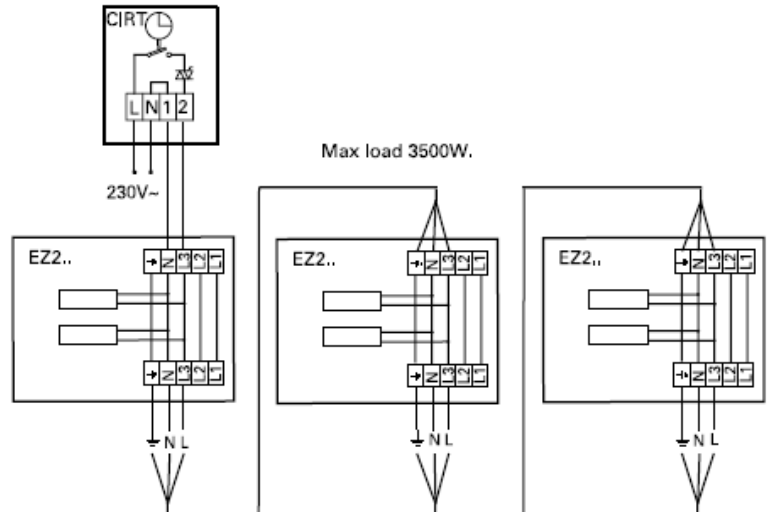

Anschlussschema / Schéma de raccordement / Schema di allacciamento

Elztrip 200

Internes Schaltbild

Elektroheizungsregler Elztrip 230 V/400 V

Regelung über Thermostat, Elztrip 230 V

Elztrip EZ200

Regelung über Thermostat, Elztrip 400 V

Leistungsregelung über Zeitschaltuhr Elztrip 230 V

Elztrip EZ200

Leistungsregelung über Zeitschaltuhr Elztrip 400 V

Schéma de raccordement interne

Elztrip EZ200

Régulation de puissance - Elztrip 230 V / 400 V

Régulation via thermostat et contacteur - Elztrip 230 V

Elztrip EZ200

Régulation via thermostat et contacteur - Elztrip 400 V

Régulation de puissance avec minuteur - Elztrip 230 V

Elztrip EZ200

Régulation de puissance avec minuteur - Elztrip 400 V