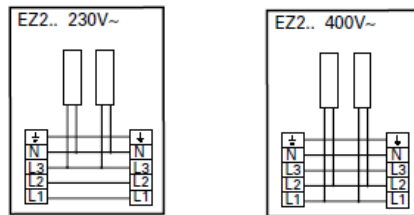

Anschlussschema / Schéma de raccordement / Schema di allacciamento

Elztrip 200

Internes Schaltbild

Elektroheizungsregler Elztrip 230 V/400 V

Regelung über Thermostat, Elztrip 230 V

Elztrip EZ200

Regelung über Thermostat, Elztrip 400 V

Leistungsregelung über Zeitschaltuhr Elztrip 230 V

Elztrip EZ200

Leistungsregelung über Zeitschaltuhr Elztrip 400 V

Schéma de raccordement interne

Elztrip EZ200

Régulation de puissance - Elztrip 230 V / 400 V