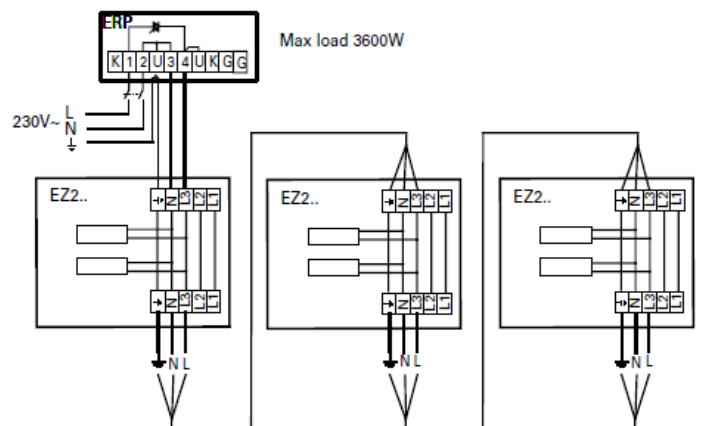

Anschlussschema / Schéma de raccordement / Schema di allacciamento

Elztrip 200

Internes Schaltbild

Elektroheizungsregler Elztrip 230 V/400 V

Regelung über Thermostat, Elztrip 230 V

Elztrip EZ200

Regelung über Thermostat, Elztrip 400 V

Leistungsregelung über Zeitschaltuhr Elztrip 230 V

Elztrip EZ200

Leistungsregelung über Zeitschaltuhr Elztrip 400 V

Schéma de raccordement interne

Elztrip EZ200

Régulation de puissance - Elztrip 230 V / 400 V

Régulation via thermostat et contacteur - Elztrip 230 V

Elztrip EZ200

Régulation via thermostat et contacteur - Elztrip 400 V

Régulation de puissance avec minuteur - Elztrip 230 V

Elztrip EZ200

Régulation de puissance avec minuteur - Elztrip 400 V