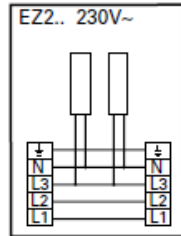

Anschlussschema / Schéma de raccordement / Schema di allacciamento

Elztrip 200

Internes Schaltbild

Elektroheizungsregler Elztrip 230 V/400 V

Regelung über Thermostat, Elztrip 230 V

Elztrip EZ200

Regelung über Thermostat, Elztrip 400 V

Leistungsregelung über Zeitschaltuhr Elztrip 230 V

Elztrip EZ200

Leistungsregelung über Zeitschaltuhr Elztrip 400 V

Schéma de raccordement interne

Elztrip EZ200

Régulation de puissance - Elztrip 230 V / 400 V

Régulation via thermostat et contacteur - Elztrip 230 V

Elztrip EZ200

Régulation via thermostat et contacteur - Elztrip 400 V

Régulation de puissance avec minuteur - Elztrip 230 V

Elztrip EZ200

Régulation de puissance avec minuteur - Elztrip 400 V