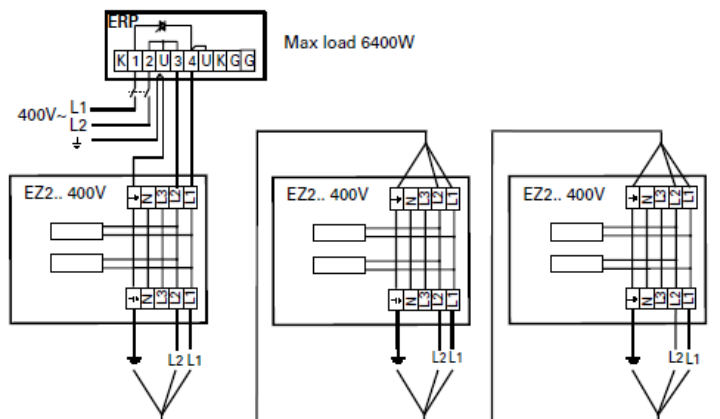

Anschlussschema / Schéma de raccordement / Schema di allacciamento

Elztrip 200

Internes Schaltbild

Elztrip EZ200

Elektroheizungsregler Elztrip 230 V/400 V

Regelung über Thermostat, Elztrip 230 V

Elztrip EZ200

Regelung über Thermostat, Elztrip 400 V

Leistungsregelung über Zeitschaltuhr Elztrip 230 V

Elztrip EZ200

Leistungsregelung über Zeitschaltuhr Elztrip 400 V

Schéma de raccordement interne

Elztrip EZ200

Régulation de puissance - Elztrip 230 V / 400 V