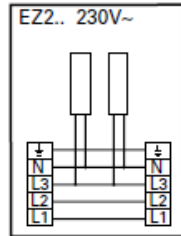

Anschlussschema / Schéma de raccordement / Schema di allacciamento

Elztrip 200

Internes Schaltbild

Elztrip EZ200

Elektroheizungsregler Elztrip 230 V/400 V

Regelung über Thermostat, Elztrip 230 V

Elztrip EZ200

Regelung über Thermostat, Elztrip 400 V

Leistungsregelung über Zeitschaltuhr Elztrip 230 V

Elztrip EZ200

Leistungsregelung über Zeitschaltuhr Elztrip 400 V

Schéma de raccordement interne

Elztrip EZ200

Régulation de puissance - Elztrip 230 V / 400 V

Régulation via thermostat et contacteur - Elztrip 230 V

Elztrip EZ200

Régulation via thermostat et contacteur - Elztrip 400 V

Régulation de puissance avec minuteur - Elztrip 230 V

Elztrip EZ200

Régulation de puissance avec minuteur - Elztrip 400 V