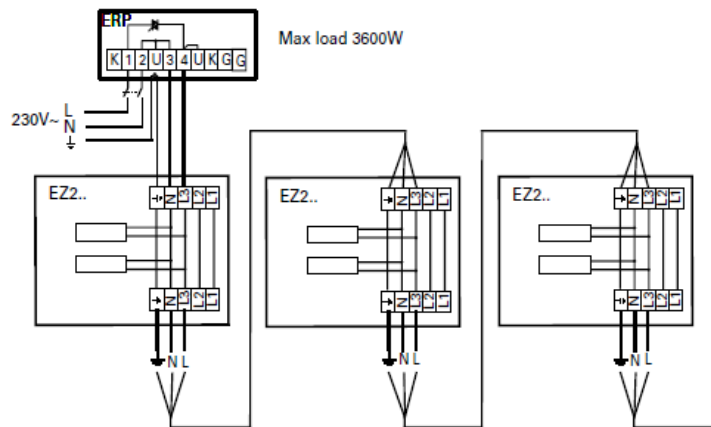

Anschlussschema / Schéma de raccordement / Schema di allacciamento

Elztrip 200

Internes Schaltbild

Elztrip EZ200

Elektroheizungsregler Elztrip 230 V/400 V

Regelung über Thermostat, Elztrip 230 V

Elztrip EZ200

Regelung über Thermostat, Elztrip 400 V

Leistungsregelung über Zeitschaltuhr Elztrip 230 V

Elztrip EZ200

Leistungsregelung über Zeitschaltuhr Elztrip 400 V

Schéma de raccordement interne

Elztrip EZ200

Régulation de puissance - Elztrip 230 V / 400 V

Régulation via thermostat et contacteur - Elztrip 230 V

Elztrip EZ200

Régulation via thermostat et contacteur - Elztrip 400 V

Régulation de puissance avec minuteur - Elztrip 230 V

Elztrip EZ200

Régulation de puissance avec minuteur - Elztrip 400 V