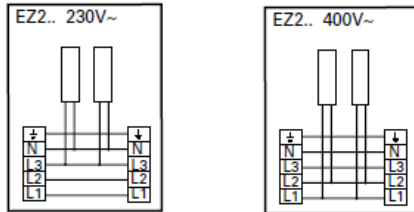

Anschlussschema / Schéma de raccordement / Schema di allacciamento

Elztrip 200

Internes Schaltbild

Elztrip EZ200

Elektroheizungsregler Elztrip 230 V/400 V

Regelung über Thermostat, Elztrip 230 V

Elztrip EZ200

Regelung über Thermostat, Elztrip 400 V

Leistungsregelung über Zeitschaltuhr Elztrip 230 V

Elztrip EZ200

Leistungsregelung über Zeitschaltuhr Elztrip 400 V

Schéma de raccordement interne

Elztrip EZ200

Régulation de puissance - Elztrip 230 V / 400 V