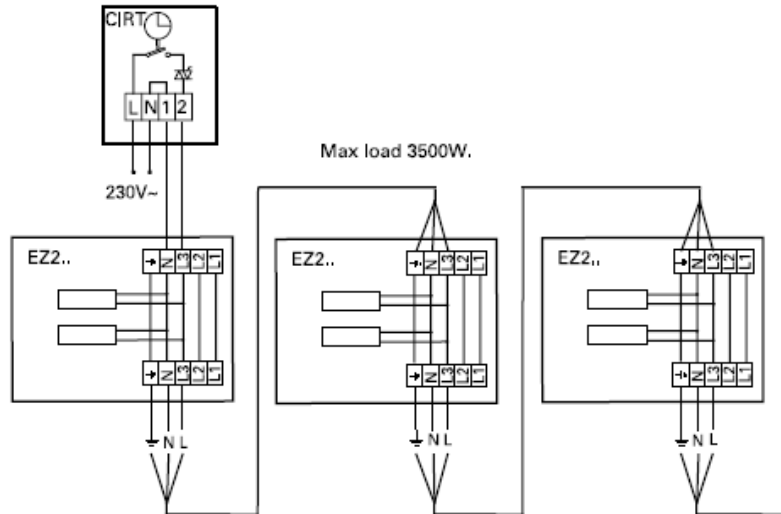

Anschlussschema / Schéma de raccordement / Schema di allacciamento

Elztrip 200

Internes Schaltbild

Elztrip EZ200

Elektroheizungsregler Elztrip 230 V/400 V

Regelung über Thermostat, Elztrip 230 V

Elztrip EZ200

Regelung über Thermostat, Elztrip 400 V

Leistungsregelung über Zeitschaltuhr Elztrip 230 V

Elztrip EZ200

Leistungsregelung über Zeitschaltuhr Elztrip 400 V

Schéma de raccordement interne

Elztrip EZ200

Régulation de puissance - Elztrip 230 V / 400 V

Régulation via thermostat et contacteur - Elztrip 230 V

Elztrip EZ200

Régulation via thermostat et contacteur - Elztrip 400 V

Régulation de puissance avec minuteur - Elztrip 230 V

Elztrip EZ200

Régulation de puissance avec minuteur - Elztrip 400 V