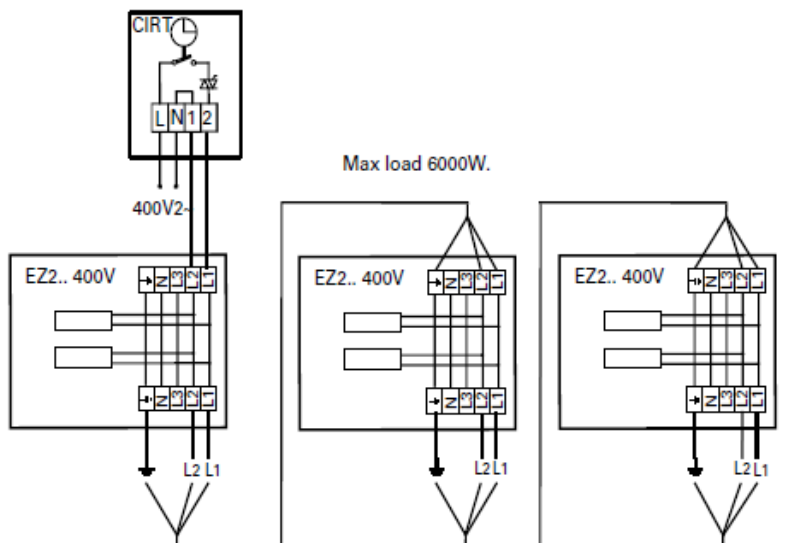

Anschlussschema / Schéma de raccordement / Schema di allacciamento

Elztrip 200

Internes Schaltbild

Elztrip EZ200

Elektroheizungsregler Elztrip 230 V/400 V

Regelung über Thermostat, Elztrip 230 V

Elztrip EZ200

Regelung über Thermostat, Elztrip 400 V

Leistungsregelung über Zeitschaltuhr Elztrip 230 V

Elztrip EZ200

Leistungsregelung über Zeitschaltuhr Elztrip 400 V

Schéma de raccordement interne

Elztrip EZ200

Régulation de puissance - Elztrip 230 V / 400 V

Régulation via thermostat et contacteur - Elztrip 230 V

Elztrip EZ200

Régulation via thermostat et contacteur - Elztrip 400 V

Régulation de puissance avec minuteur - Elztrip 230 V

Elztrip EZ200

Régulation de puissance avec minuteur - Elztrip 400 V