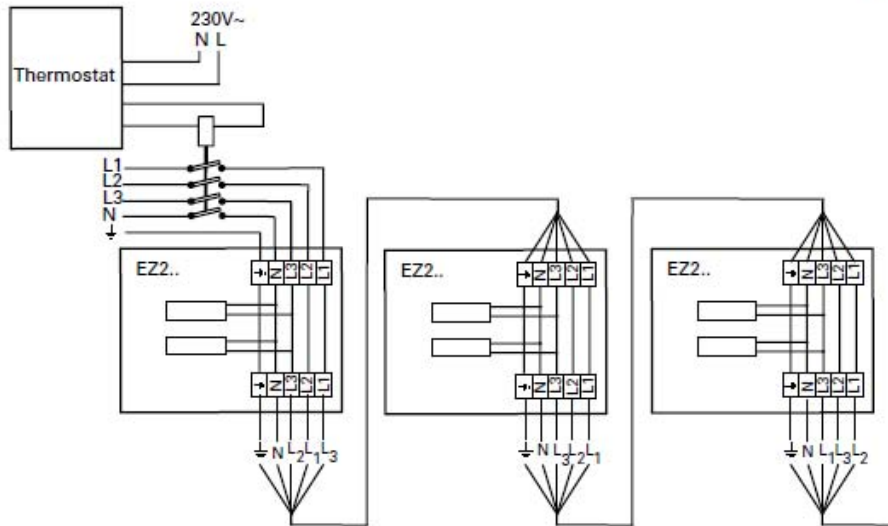

Anschlussschema / Schéma de raccordement / Schema di allacciamento

Elztrip 200

Internes Schaltbild

Elztrip EZ200

Elektroheizungsregler Elztrip 230 V/400 V

Regelung über Thermostat, Elztrip 230 V

Elztrip EZ200

Regelung über Thermostat, Elztrip 400 V

Leistungsregelung über Zeitschaltuhr Elztrip 230 V

Elztrip EZ200

Leistungsregelung über Zeitschaltuhr Elztrip 400 V

Schéma de raccordement interne

Elztrip EZ200

Régulation de puissance - Elztrip 230 V / 400 V

Régulation via thermostat et contacteur - Elztrip 230 V

Elztrip EZ200

Régulation via thermostat et contacteur - Elztrip 400 V

Régulation de puissance avec minuteur - Elztrip 230 V

Elztrip EZ200

Régulation de puissance avec minuteur - Elztrip 400 V