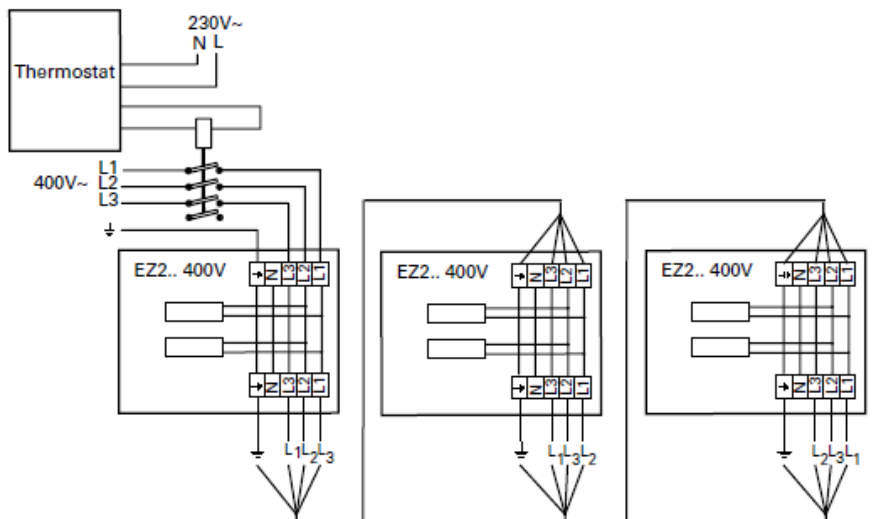

Anschlussschema / Schéma de raccordement / Schema di allacciamento

Elztrip 200

Internes Schaltbild

Elztrip EZ200

Elektroheizungsregler Elztrip 230 V/400 V

Regelung über Thermostat, Elztrip 230 V

Elztrip EZ200

Regelung über Thermostat, Elztrip 400 V

Leistungsregelung über Zeitschaltuhr Elztrip 230 V

Elztrip EZ200

Leistungsregelung über Zeitschaltuhr Elztrip 400 V

Schéma de raccordement interne

Elztrip EZ200

Régulation de puissance - Elztrip 230 V / 400 V

Régulation via thermostat et contacteur - Elztrip 230 V

Elztrip EZ200

Régulation via thermostat et contacteur - Elztrip 400 V

Régulation de puissance avec minuteur - Elztrip 230 V

Elztrip EZ200

Régulation de puissance avec minuteur - Elztrip 400 V