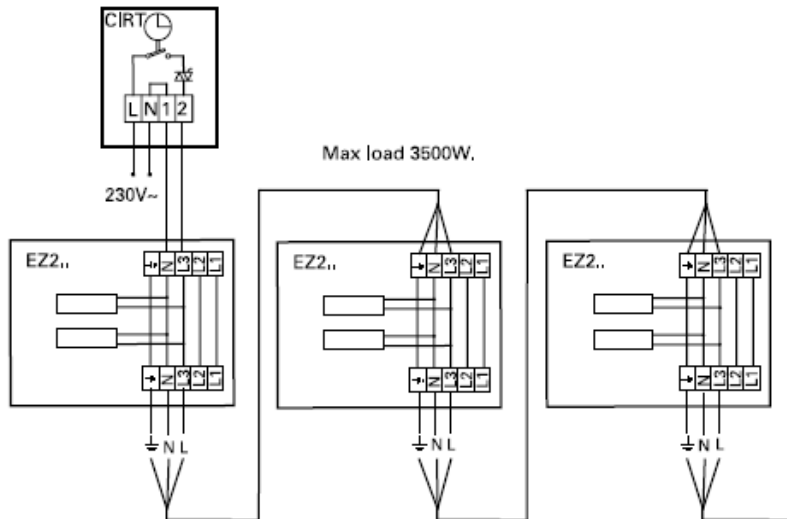

Anschlussschema / Schéma de raccordement / Schema di allacciamento

Elztrip 200

Internes Schaltbild

Elztrip EZ200

Elektroheizungsregler Elztrip 230 V/400 V

Regelung über Thermostat, Elztrip 230 V

Elztrip EZ200

Regelung über Thermostat, Elztrip 400 V

Leistungsregelung über Zeitschaltuhr Elztrip 230 V

Elztrip EZ200

Leistungsregelung über Zeitschaltuhr Elztrip 400 V

Schéma de raccordement interne

Elztrip EZ200

Régulation de puissance - Elztrip 230 V / 400 V

Régulation via thermostat et contacteur - Elztrip 230 V

Elztrip EZ200

Régulation via thermostat et contacteur - Elztrip 400 V

Régulation de puissance avec minuteur - Elztrip 230 V

Elztrip EZ200

Régulation de puissance avec minuteur - Elztrip 400 V