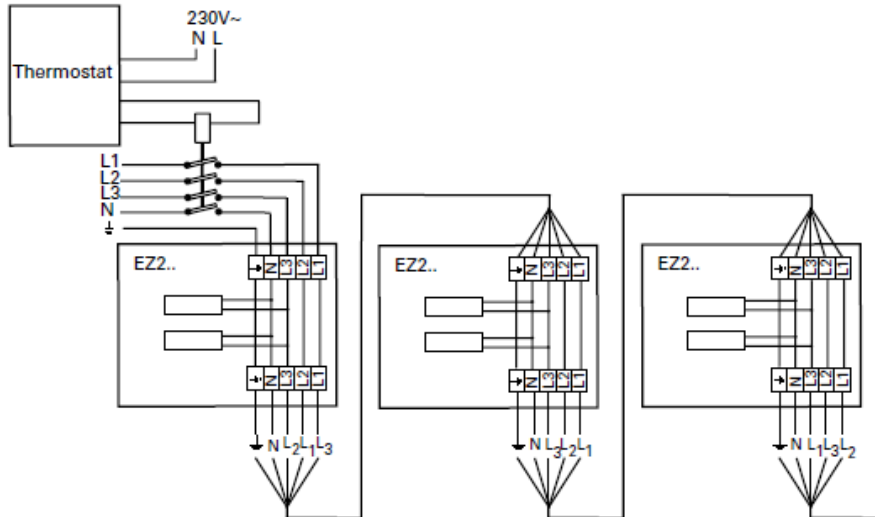

Anschlussschema / Schéma de raccordement / Schema di allacciamento

Elztrip 200

Internes Schaltbild

Elztrip EZ200

Elektroheizungsregler Elztrip 230 V/400 V

Regelung über Thermostat, Elztrip 230 V

Elztrip EZ200

Regelung über Thermostat, Elztrip 400 V

Leistungsregelung über Zeitschaltuhr Elztrip 230 V

Elztrip EZ200

Leistungsregelung über Zeitschaltuhr Elztrip 400 V

Schéma de raccordement interne

Elztrip EZ200

Régulation de puissance - Elztrip 230 V / 400 V

Régulation via thermostat et contacteur - Elztrip 230 V

Elztrip EZ200

Régulation via thermostat et contacteur - Elztrip 400 V

Régulation de puissance avec minuteur - Elztrip 230 V

Elztrip EZ200

Régulation de puissance avec minuteur - Elztrip 400 V