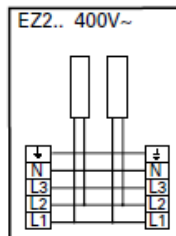

Anschlussschema / Schéma de raccordement / Schema di allacciamento

Elztrip 200

Internes Schaltbild

Elztrip EZ200

Elektroheizungsregler Elztrip 230 V/400 V

Regelung über Thermostat, Elztrip 230 V

Elztrip EZ200

Regelung über Thermostat, Elztrip 400 V

Leistungsregelung über Zeitschaltuhr Elztrip 230 V

Elztrip EZ200

Leistungsregelung über Zeitschaltuhr Elztrip 400 V

Schéma de raccordement interne

Elztrip EZ200

Régulation de puissance - Elztrip 230 V / 400 V

Régulation via thermostat et contacteur - Elztrip 230 V

Elztrip EZ200

Régulation via thermostat et contacteur - Elztrip 400 V

Régulation de puissance avec minuteur - Elztrip 230 V

Elztrip EZ200

Régulation de puissance avec minuteur - Elztrip 400 V