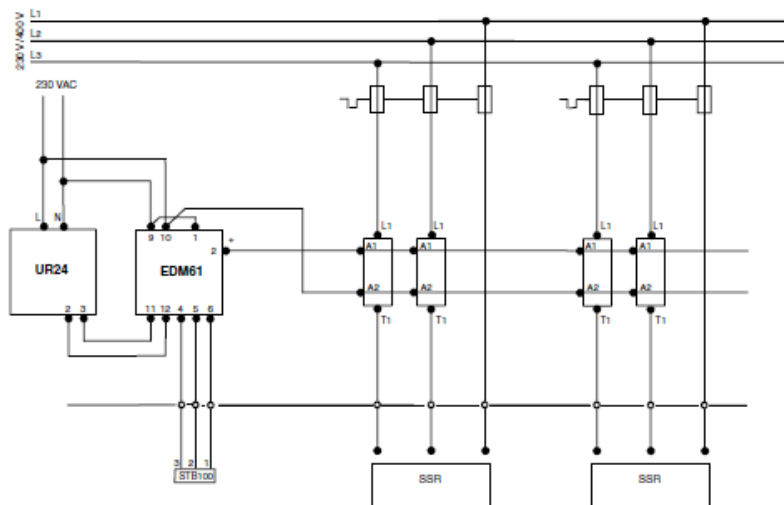

Anschlussschema / Schéma de raccordement / Schema di allacciamento

Elztrip 200

Internes Schaltbild

Elztrip EZ200

Elektroheizungsregler Elztrip 230 V/400 V

Regelung über Thermostat, Elztrip 230 V

Elztrip EZ200

Regelung über Thermostat, Elztrip 400 V

Leistungsregelung über Zeitschaltuhr Elztrip 230 V

Elztrip EZ200

Leistungsregelung über Zeitschaltuhr Elztrip 400 V

Schéma de raccordement interne

Elztrip EZ200

Régulation de puissance - Elztrip 230 V / 400 V

Régulation via thermostat et contacteur - Elztrip 230 V

Elztrip EZ200

Régulation via thermostat et contacteur - Elztrip 400 V

Régulation de puissance avec minuteur - Elztrip 230 V

Elztrip EZ200

Régulation de puissance avec minuteur - Elztrip 400 V