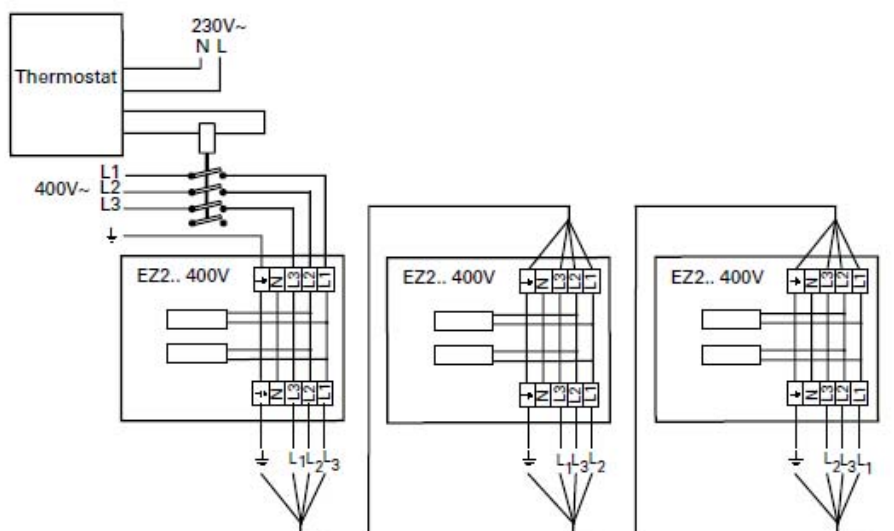

Anschlussschema / Schéma de raccordement / Schema di allacciamento

Elztrip 200

Internes Schaltbild

Elztrip EZ200

Elektroheizungsregler Elztrip 230 V/400 V

Regelung über Thermostat, Elztrip 230 V

Elztrip EZ200

Regelung über Thermostat, Elztrip 400 V

Leistungsregelung über Zeitschaltuhr Elztrip 230 V

Elztrip EZ200

Leistungsregelung über Zeitschaltuhr Elztrip 400 V

Schéma de raccordement interne

Elztrip EZ200

Régulation de puissance - Elztrip 230 V / 400 V

Régulation via thermostat et contacteur - Elztrip 230 V

Elztrip EZ200

Régulation via thermostat et contacteur - Elztrip 400 V

Régulation de puissance avec minuteur - Elztrip 230 V

Elztrip EZ200

Régulation de puissance avec minuteur - Elztrip 400 V