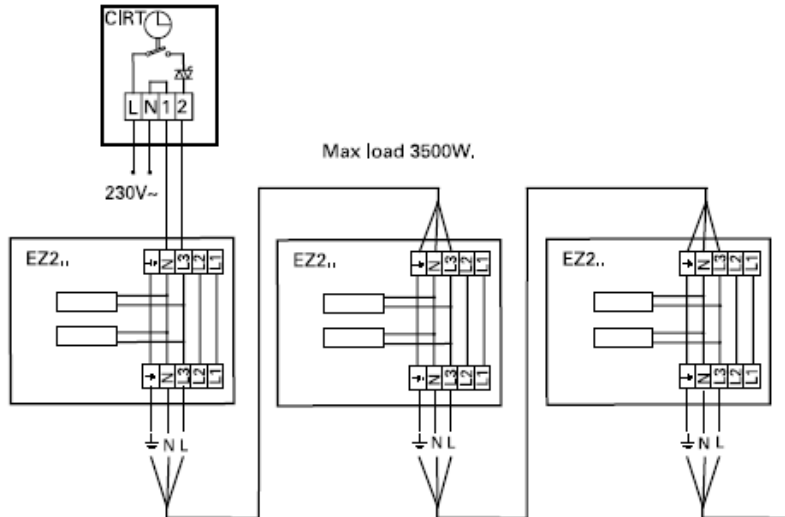

Anschlussschema / Schéma de raccordement / Schema di allacciamento

Elztrip 200

Internes Schaltbild

Elektroheizungsregler Elztrip 230 V/400 V

Regelung über Thermostat, Elztrip 230 V

Elztrip EZ200

Regelung über Thermostat, Elztrip 400 V

Leistungsregelung über Zeitschaltuhr Elztrip 230 V

Elztrip EZ200

Leistungsregelung über Zeitschaltuhr Elztrip 400 V

Schéma de raccordement interne

Elztrip EZ200

Régulation de puissance - Elztrip 230 V / 400 V

Régulation via thermostat et contacteur - Elztrip 230 V

Elztrip EZ200

Régulation via thermostat et contacteur - Elztrip 400 V

Régulation de puissance avec minuteur - Elztrip 230 V

Elztrip EZ200

Régulation de puissance avec minuteur - Elztrip 400 V