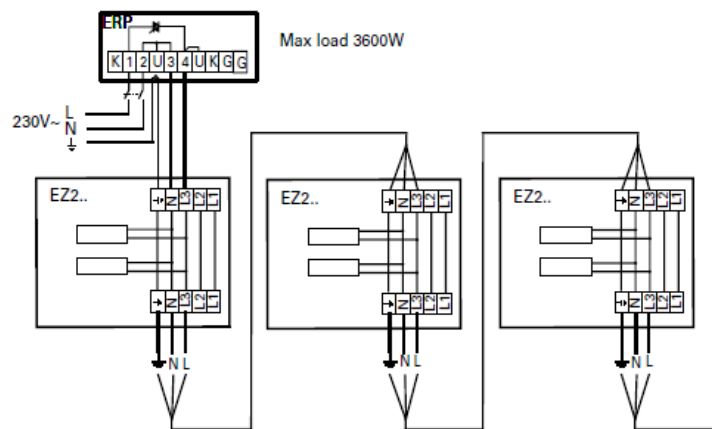

Anschlussschema / Schéma de raccordement / Schema di allacciamento

Elztrip 200

Internes Schaltbild

Elektroheizungsregler Elztrip 230 V/400 V

Regelung über Thermostat, Elztrip 230 V

Elztrip EZ200

Regelung über Thermostat, Elztrip 400 V

Leistungsregelung über Zeitschaltuhr Elztrip 230 V

Elztrip EZ200

Leistungsregelung über Zeitschaltuhr Elztrip 400 V

Schéma de raccordement interne

Elztrip EZ200

Régulation de puissance - Elztrip 230 V / 400 V

Régulation via thermostat et contacteur - Elztrip 230 V

Elztrip EZ200

Régulation via thermostat et contacteur - Elztrip 400 V

Régulation de puissance avec minuteur - Elztrip 230 V

Elztrip EZ200

Régulation de puissance avec minuteur - Elztrip 400 V