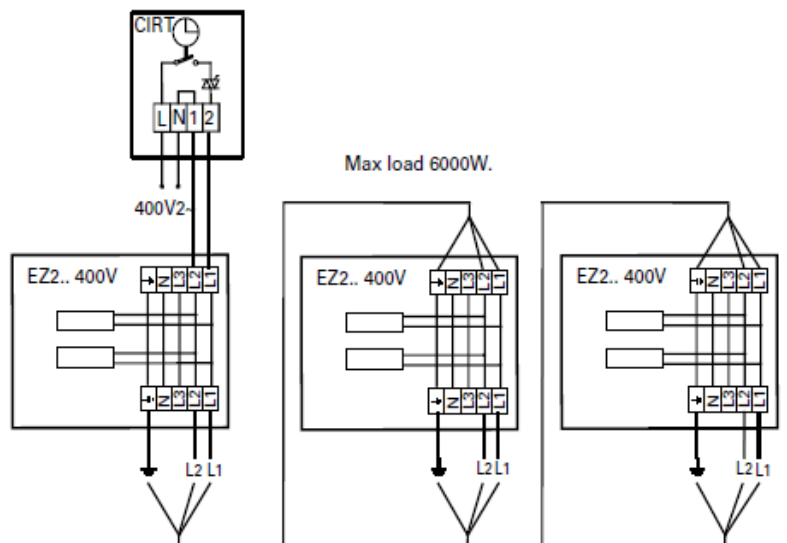

Anschlussschema / Schéma de raccordement / Schema di allacciamento

Elztrip 200

Internes Schaltbild

Elztrip EZ200

Elektroheizungsregler Elztrip 230 V/400 V

Regelung über Thermostat, Elztrip 230 V

Elztrip EZ200

Regelung über Thermostat, Elztrip 400 V

Leistungsregelung über Zeitschaltuhr Elztrip 230 V

Elztrip EZ200

Leistungsregelung über Zeitschaltuhr Elztrip 400 V

Schéma de raccordement interne

Elztrip EZ200

Régulation de puissance - Elztrip 230 V / 400 V

Régulation via thermostat et contacteur - Elztrip 230 V

Elztrip EZ200

Régulation via thermostat et contacteur - Elztrip 400 V

Régulation de puissance avec minuteur - Elztrip 230 V

Elztrip EZ200

Régulation de puissance avec minuteur - Elztrip 400 V