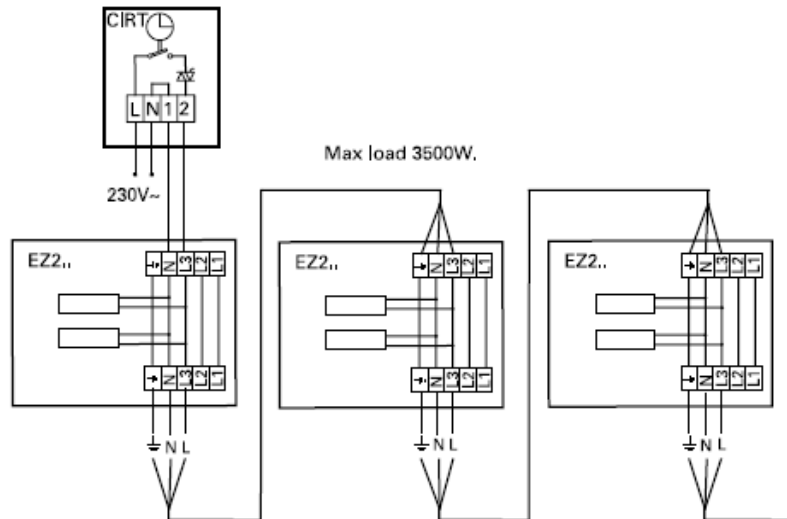

Anschlussschema / Schéma de raccordement / Schema di allacciamento

Elztrip 200

Internes Schaltbild

Elztrip EZ200

Elektroheizungsregler Elztrip 230 V/400 V

Regelung über Thermostat, Elztrip 230 V

Elztrip EZ200

Regelung über Thermostat, Elztrip 400 V

Leistungsregelung über Zeitschaltuhr Elztrip 230 V

Elztrip EZ200

Leistungsregelung über Zeitschaltuhr Elztrip 400 V

Schéma de raccordement interne

Elztrip EZ200

Régulation de puissance - Elztrip 230 V / 400 V

Régulation via thermostat et contacteur - Elztrip 230 V

Elztrip EZ200

Régulation via thermostat et contacteur - Elztrip 400 V

Régulation de puissance avec minuteur - Elztrip 230 V

Elztrip EZ200

Régulation de puissance avec minuteur - Elztrip 400 V