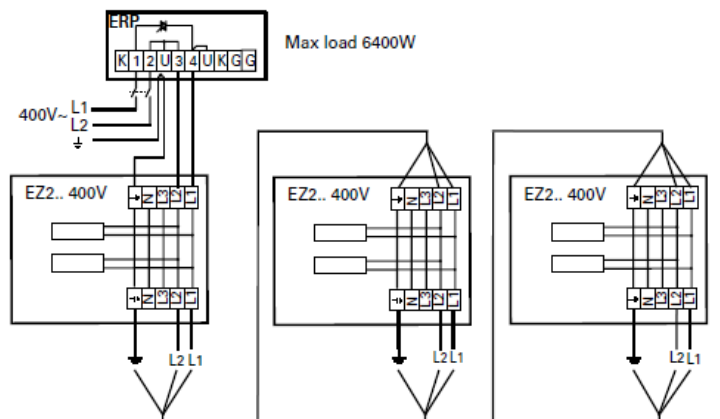

Anschlussschema / Schéma de raccordement / Schema di allacciamento

Elztrip 200

Internes Schaltbild

Elztrip EZ200

Elektroheizungsregler Elztrip 230 V/400 V

Regelung über Thermostat, Elztrip 230 V

Elztrip EZ200

Regelung über Thermostat, Elztrip 400 V

Leistungsregelung über Zeitschaltuhr Elztrip 230 V

Elztrip EZ200

Leistungsregelung über Zeitschaltuhr Elztrip 400 V

Schéma de raccordement interne

Elztrip EZ200

Régulation de puissance - Elztrip 230 V / 400 V