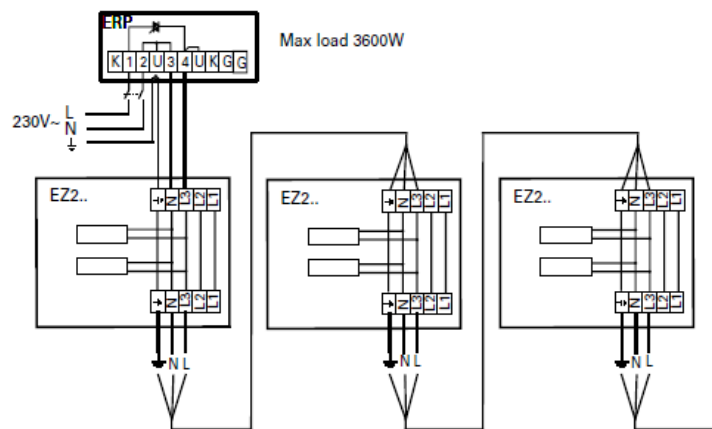

Anschlussschema / Schéma de raccordement / Schema di allacciamento

Elztrip 200

Internes Schaltbild

Elztrip EZ200

Elektroheizungsregler Elztrip 230 V/400 V

Regelung über Thermostat, Elztrip 230 V

Elztrip EZ200

Regelung über Thermostat, Elztrip 400 V

Leistungsregelung über Zeitschaltuhr Elztrip 230 V

Elztrip EZ200

Leistungsregelung über Zeitschaltuhr Elztrip 400 V

Schéma de raccordement interne

Elztrip EZ200

Régulation de puissance - Elztrip 230 V / 400 V

Régulation via thermostat et contacteur - Elztrip 230 V

Elztrip EZ200

Régulation via thermostat et contacteur - Elztrip 400 V

Régulation de puissance avec minuteur - Elztrip 230 V

Elztrip EZ200

Régulation de puissance avec minuteur - Elztrip 400 V