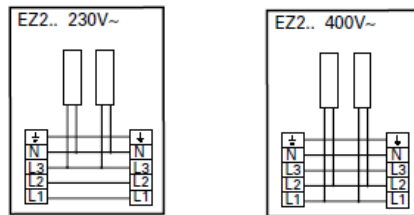

Anschlussschema / Schéma de raccordement / Schema di allacciamento

Elztrip 200

Internes Schaltbild

Elztrip EZ200

Elektroheizungsregler Elztrip 230 V/400 V

Regelung über Thermostat, Elztrip 230 V

Elztrip EZ200

Regelung über Thermostat, Elztrip 400 V

Leistungsregelung über Zeitschaltuhr Elztrip 230 V

Elztrip EZ200

Leistungsregelung über Zeitschaltuhr Elztrip 400 V

Schéma de raccordement interne

Elztrip EZ200

Régulation de puissance - Elztrip 230 V / 400 V