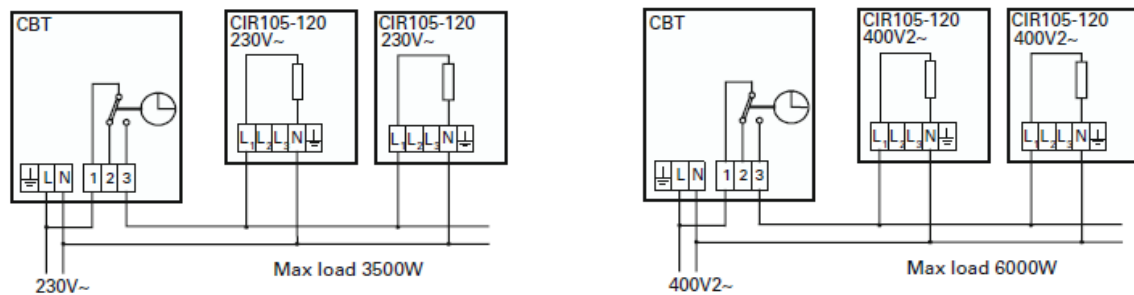

Anschlussschema / Schéma de raccordement / Schema di allacciamento

CIR

Schaltbilder

Leistungsregelung mit Schaltuhr

Steuerung mit Schaltuhr

Schémas de raccordement

Émetteur infrarouge CIR

Régulation de puissance avec minuteur

Régulation avec minuteur