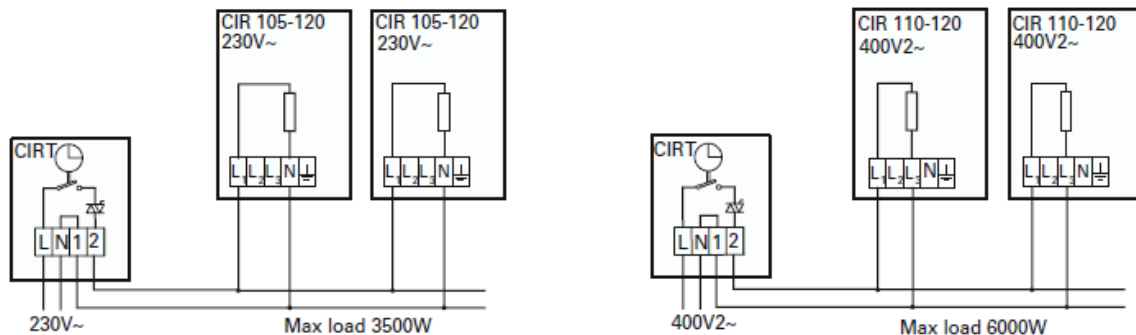

Anschlussschema / Schéma de raccordement / Schema di allacciamento

CIR

Schaltbilder

Leistungsregelung mit Schaltuhr

Steuerung mit Schaltuhr

Schémas de raccordement

Émetteur infrarouge CIR

Régulation de puissance avec minuteur

Régulation avec minuteur