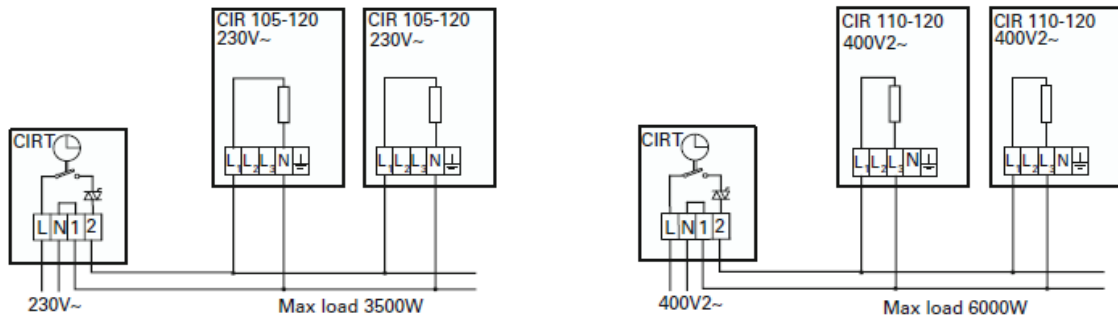

Anschlussschema / Schéma de raccordement / Schema di allacciamento

CIR

Schaltbilder

Leistungsregelung mit Schaltuhr

Steuerung mit Schaltuhr

Schémas de raccordement

Émetteur infrarouge CIR

Régulation de puissance avec minuteur

Régulation avec minuteur