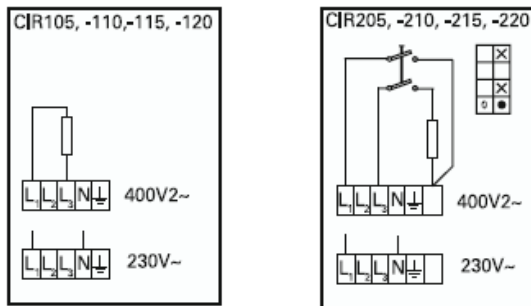

Anschlussschema / Schéma de raccordement / Schema di allacciamento

CIR

Schaltbilder

Leistungsregelung mit Schaltuhr

Steuerung mit Schaltuhr

Schémas de raccordement

Émetteur infrarouge CIR

Régulation de puissance avec minuteur

Régulation avec minuteur