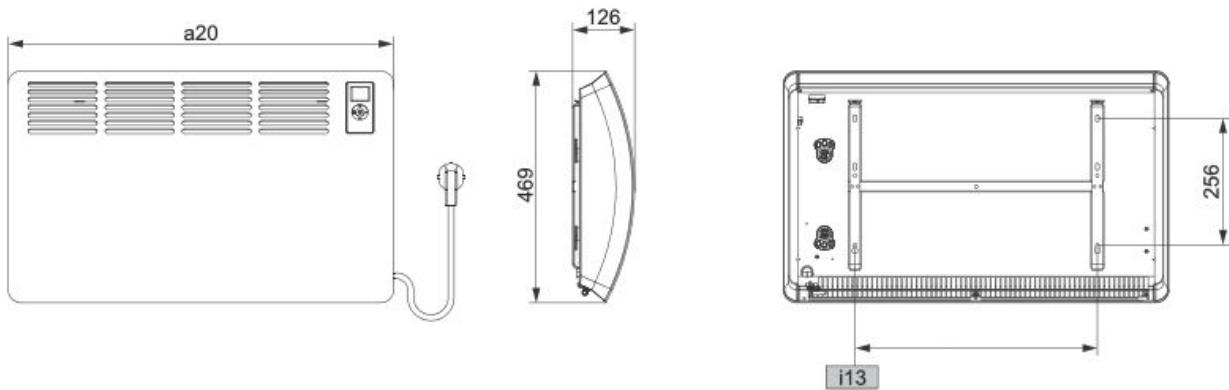

**Abmessungen / Dimensions / Dimensioni**

**Wandkonvektor AEG WKL Comfort 500/1000/1500/2000/3000**  
**Convecteur mural AEG WKL Comfort 500/1000/1500/2000/3000**  
**Convettore murale AEG WKL Comfort 500/1000/1500/2000/3000**

D0000074789

			WKL 1000 Comfort	WKL 1500 Comfort	WKL 2000 Comfort	WKL 3000 Comfort	
a20	Gerät	Breite	mm	470	625	780	1090
i13	Wandaufhängung	Lochabstand horizontal	mm	179	335	491	803

D0000074786

**Masse / Dimensions / Dimensioni, mm**