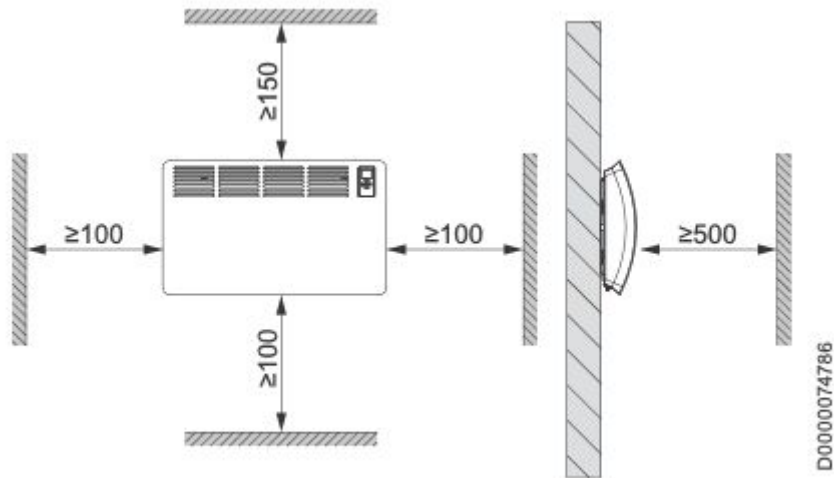

**Abmessungen / Dimensions / Dimensioni**

**Wandkonvektor AEG WKL Comfort 500/1000/1500/2000/3000**  
**Convecteur mural AEG WKL Comfort 500/1000/1500/2000/3000**  
**Convettore murale AEG WKL Comfort 500/1000/1500/2000/3000**

D0000074789

			WKL 1000 Comfort	WKL 1500 Comfort	WKL 2000 Comfort	WKL 3000 Comfort	
a20	Gerät	Breite	mm	470	625	780	1090
i13	Wandaufhängung	Lochabstand horizontal	mm	179	335	491	803

D0000074786

**Masse / Dimensions / Dimensioni, mm**