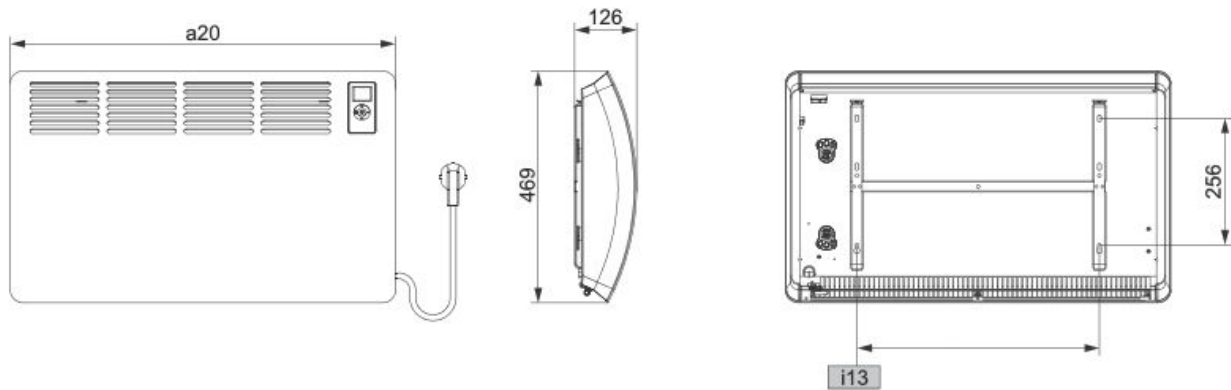

Abmessungen / Dimensions / Dimensioni

Wandkonvektor AEG WKL Comfort 500/1000/1500/2000/3000
Convecteur mural AEG WKL Comfort 500/1000/1500/2000/3000
Convettore murale AEG WKL Comfort 500/1000/1500/2000/3000

D0000074789

			WKL 1000 Comfort	WKL 1500 Comfort	WKL 2000 Comfort	WKL 3000 Comfort
a20	Gerät	Breite	470	625	780	1090
i13	Wandaufhängung	Lochabstand horizontal	179	335	491	803

D0000074786

Masse / Dimensions / Dimensioni, mm