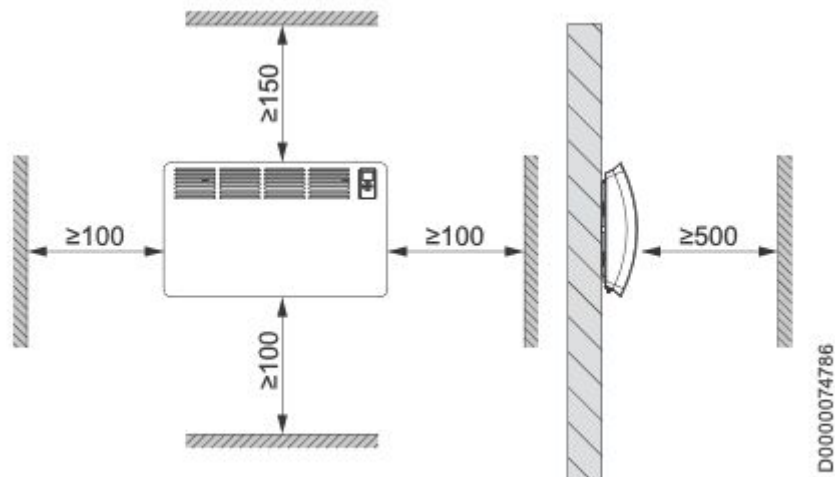

Abmessungen / Dimensions / Dimensioni

Wandkonvektor AEG WKL Comfort 500/1000/1500/2000/3000
Convecteur mural AEG WKL Comfort 500/1000/1500/2000/3000
Convettore murale AEG WKL Comfort 500/1000/1500/2000/3000

D0000074789

			WKL 1000 Comfort	WKL 1500 Comfort	WKL 2000 Comfort	WKL 3000 Comfort
a20	Gerät	Breite	470	625	780	1090
i13	Wandaufhängung	Lochabstand horizontal	179	335	491	803

D0000074786

Masse / Dimensions / Dimensioni, mm