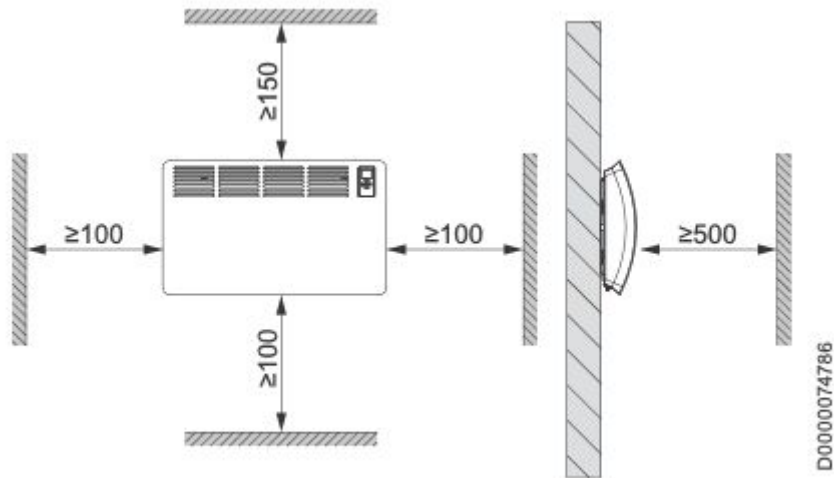

Abmessungen / Dimensions / Dimensioni

Wandkonvektor AEG WKL Comfort 500/1000/1500/2000/3000
Convecteur mural AEG WKL Comfort 500/1000/1500/2000/3000
Convettore murale AEG WKL Comfort 500/1000/1500/2000/3000

D0000074789

			WKL 1000 Comfort	WKL 1500 Comfort	WKL 2000 Comfort	WKL 3000 Comfort
a20	Gerät	Breite	470	625	780	1090
i13	Wandaufhängung	Lochabstand horizontal	179	335	491	803

D0000074786

Masse / Dimensions / Dimensioni, mm