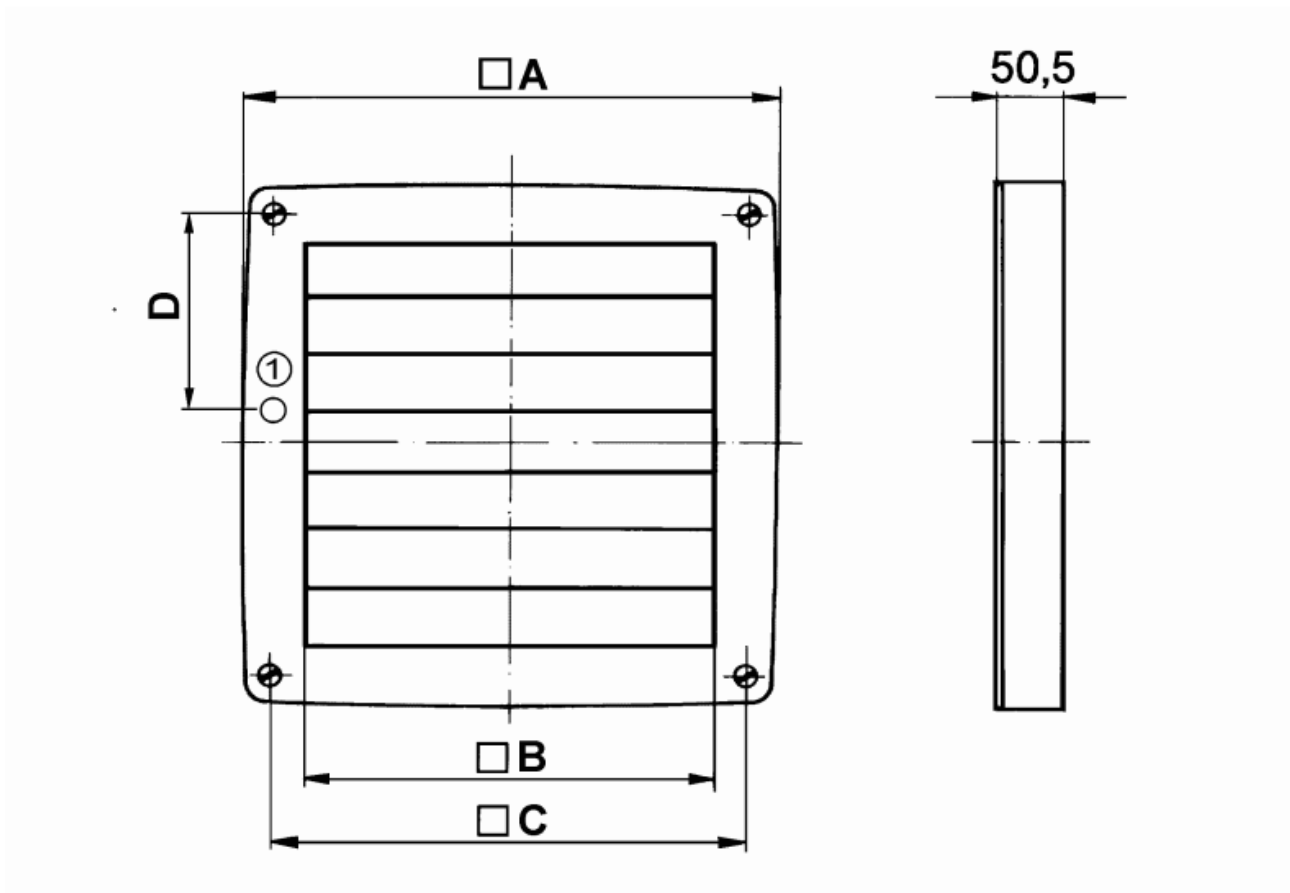

Abmessungen / Dimensions / Dimensioni

Elektrisch gesteuerte Verschlussklappe MK 20.

Masse / Dimensions / Dimensioni, mm

A	B	C	D
325	218	275	83

① Kabeleinführung