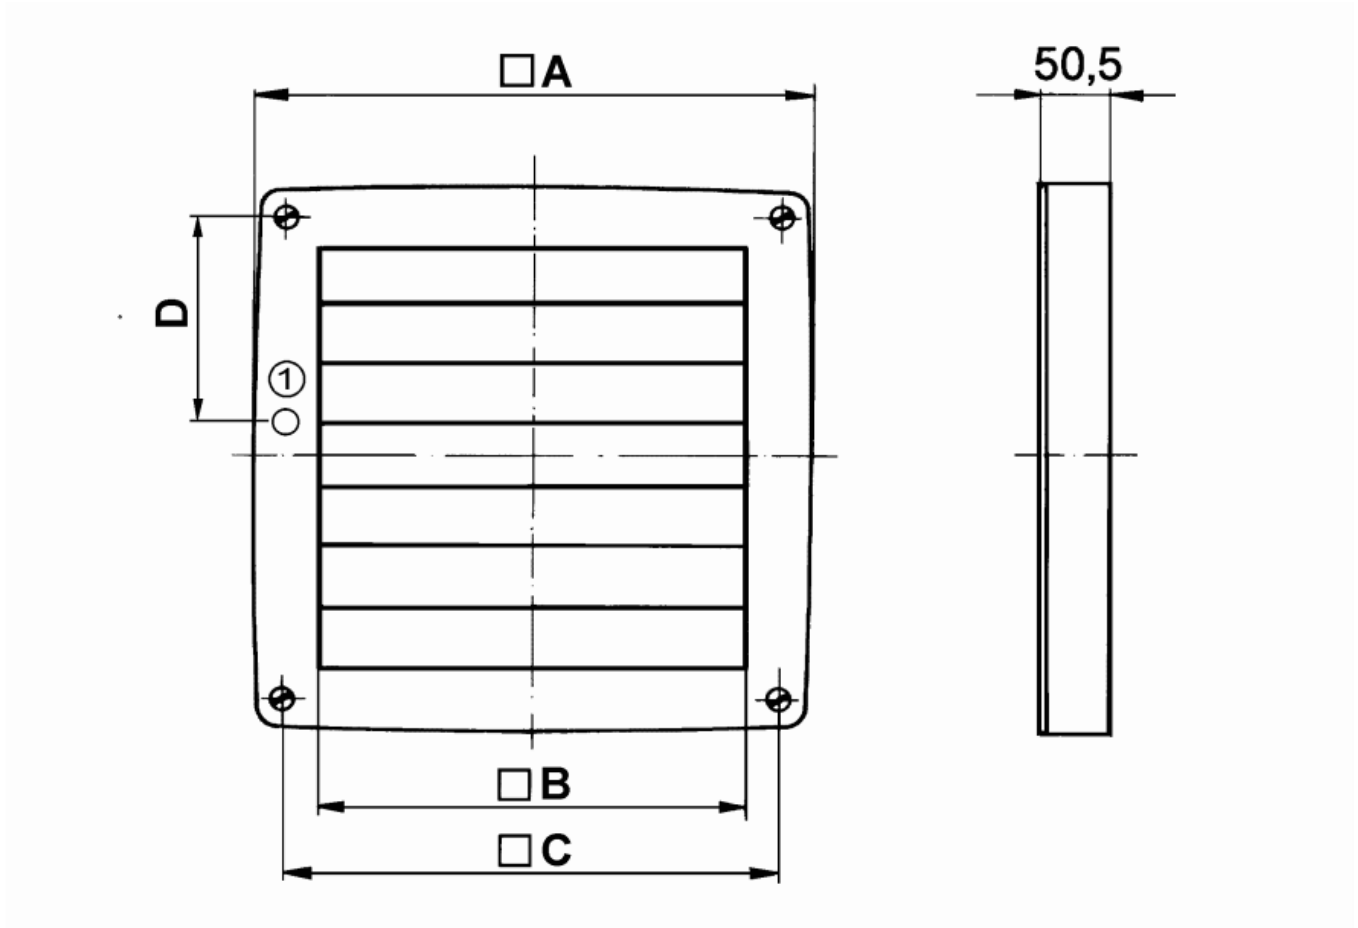

Abmessungen / Dimensions / Dimensioni

Elektrisch gesteuerte Verschlussklappe MK 31.

Masse / Dimensions / Dimensioni, mm

A	B	C	D
430	320	380	135,5

① Kabeleinführung