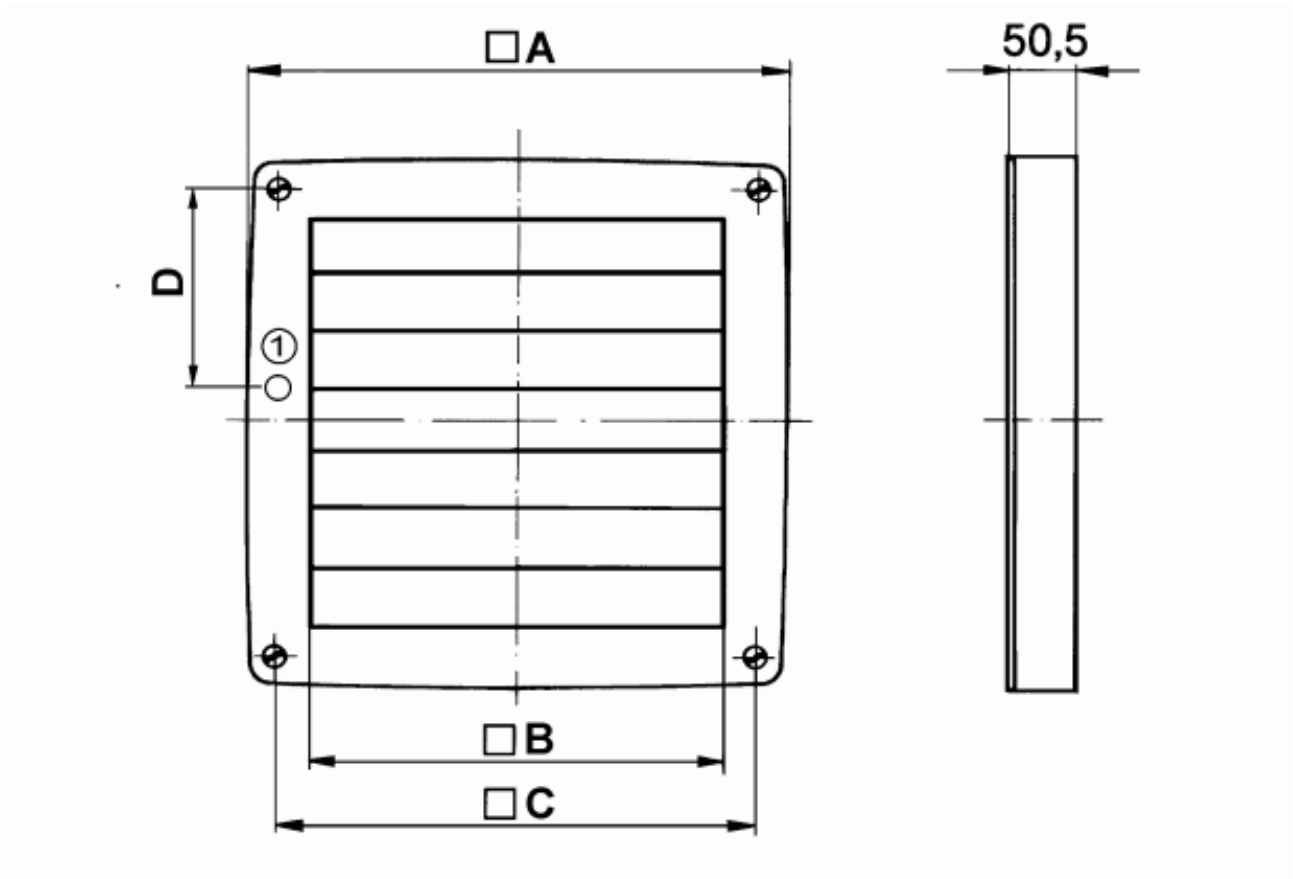

Abmessungen / Dimensions / Dimensioni

Elektrisch gesteuerte Verschlussklappe BK 20, 230V

Masse / Dimensions / Dimensioni, mm

A	B	C	D
325	218	275	83

① Kabeleinführung