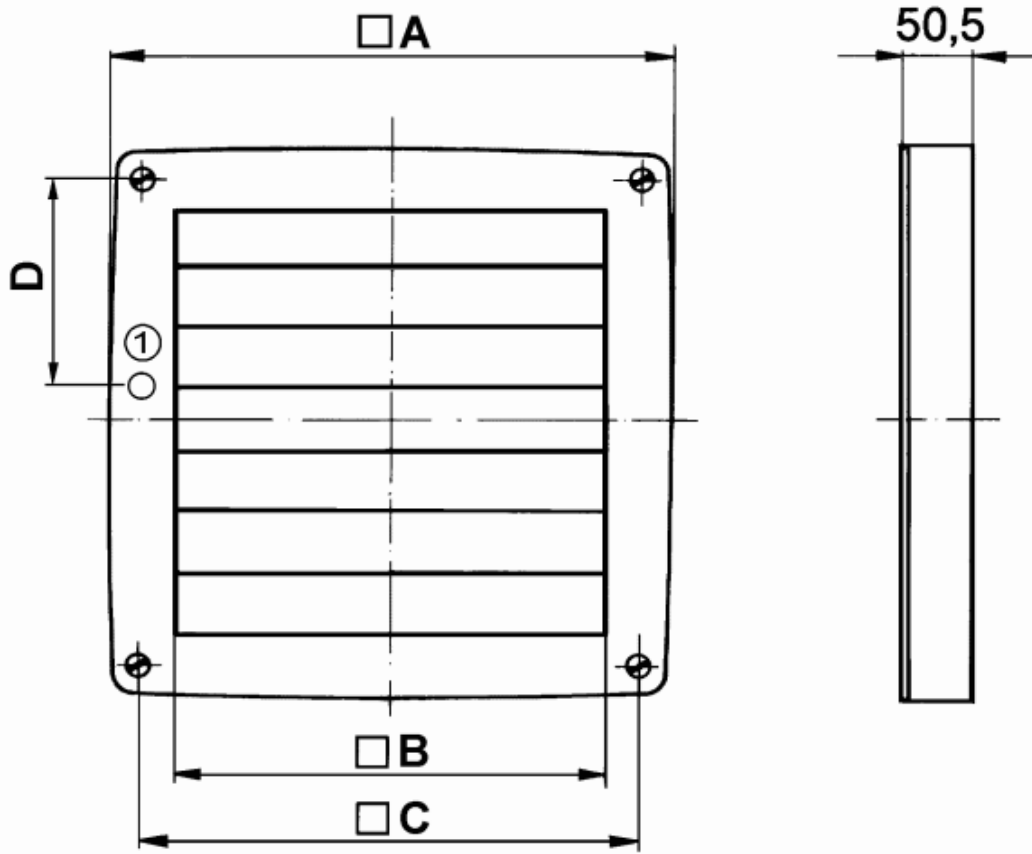

Abmessungen / Dimensions / Dimensioni

Elektrisch gesteuerte Verschlussklappe BK 25, 230V

Masse / Dimensions / Dimensioni, mm

A	B	C	D
370	262	320	105,5

① Kabeleinführung