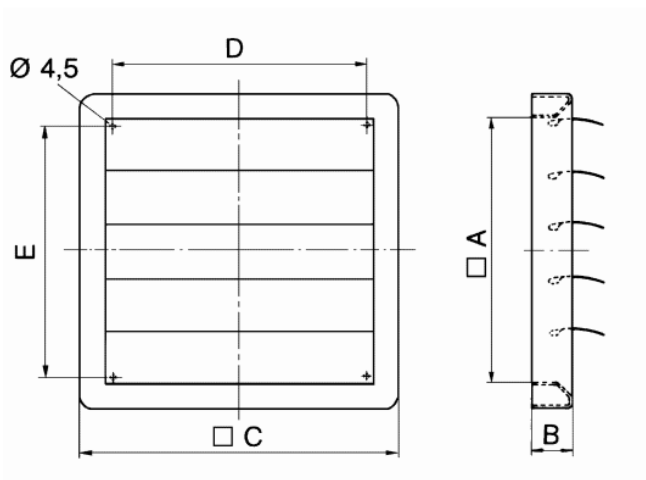

Abmessungen / Dimensions / Dimensioni

Servo- Verschlussklappe AS 20. Kunststoff.
Servo- clapet de fermeture AS 20. Plastique.
Servo- valvola AS 20. Plastica.

A	B	C	D	E
200	39	260	197	182

Masse / Dimensions / Dimensioni, mm