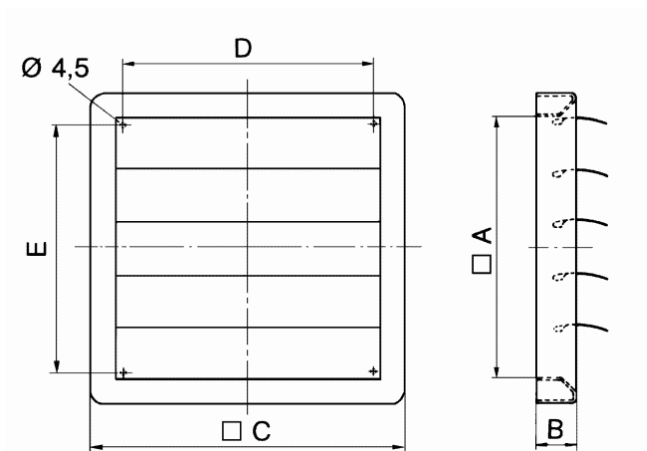

Abmessungen / Dimensions / Dimensioni

Servo- Verschlussklappe AS 25. Kunststoff.

Masse / Dimensions / Dimensioni, mm

A	B	C	D	E
255	40	314	250	234