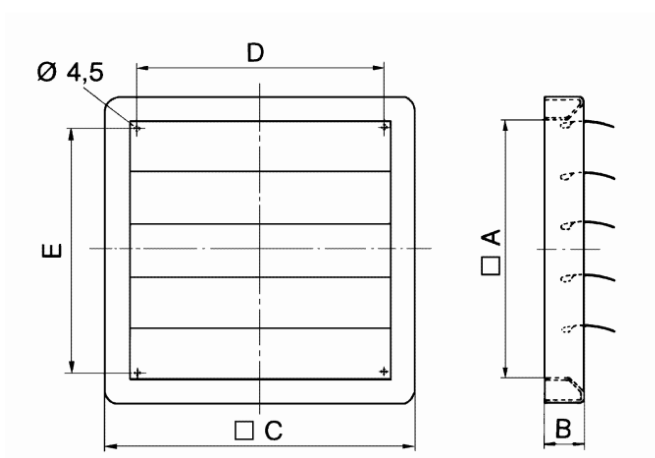

Abmessungen / Dimensions / Dimensioni

Servo- Verschlussklappe AS 35. Kunststoff.

Masse / Dimensions / Dimensioni, mm

A	B	C	D	E
360	40	420	355	338