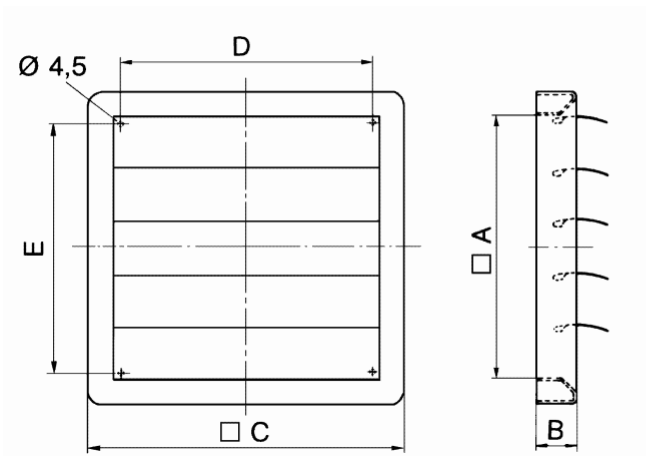

Abmessungen / Dimensions / Dimensioni

Servo- Verschlussklappe AS 40. Kunststoff.

Masse / Dimensions / Dimensioni, mm

A	B	C	D	E
412	40	472	405	390