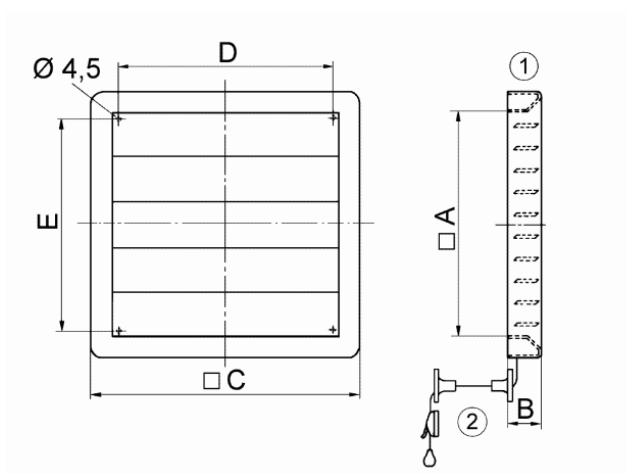

Abmessungen / Dimensions / Dimensioni

Servo- Verschlussklappe RS 20. Kunststoff.

Masse / Dimensions / Dimensioni, mm

A	B	C	D	E
200	39	260	197	182

- ① Manuell einstellbar
- ② Umlenker für Zugkordel