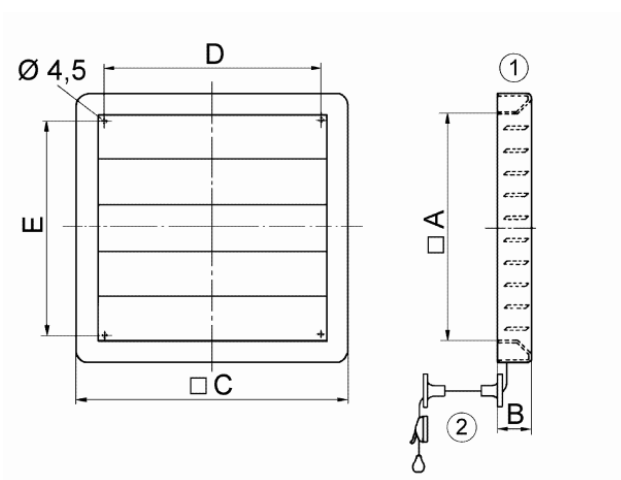

## Abmessungen / Dimensions / Dimensioni

### Servo- Verschlussklappe RS 25. Kunststoff.

Masse / Dimensions / Dimensioni, mm

A	B	C	D	E
255	40	314	250	234

- ① Manuell einstellbar
- ② Umlenker für Zugkordel