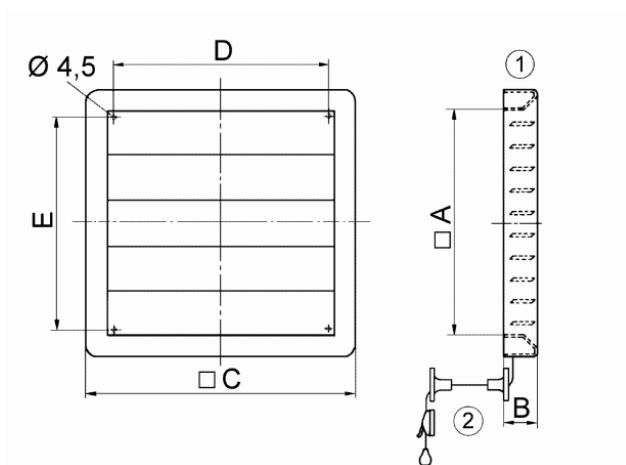

Abmessungen / Dimensions / Dimensioni

Servo- Verschlussklappe RS 30. Kunststoff.

Masse / Dimensions / Dimensioni, mm

A	B	C	D	E
307	40	366	300	286

① Manuell einstellbar

② Umlenker für Zugkordel