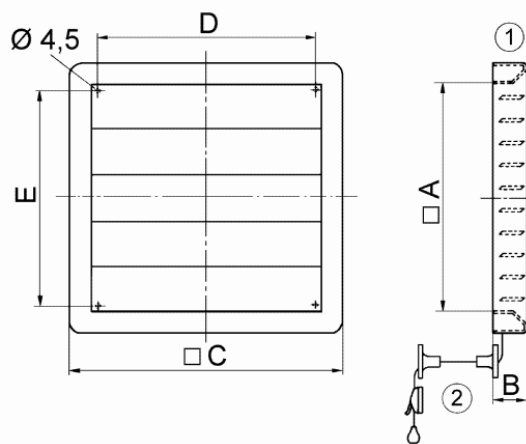

Abmessungen / Dimensions / Dimensioni

Servo- Verschlussklappe RS 35. Kunststoff.

Masse / Dimensions / Dimensioni, mm

A	B	C	D	E
360	40	420	355	338

- ① Manuell einstellbar
- ② Umlenker für Zugkordel