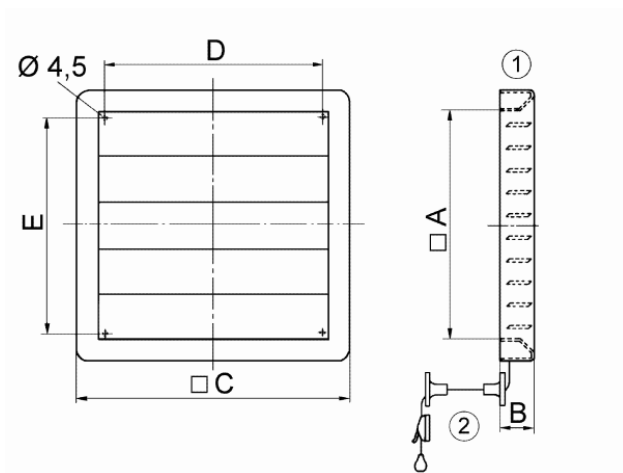

Abmessungen / Dimensions / Dimensioni

Servo- Verschlussklappe RS 40. Kunststoff.

Masse / Dimensions / Dimensioni, mm

A	B	C	D	E
412	41	472	405	390

- ① Manuell einstellbar
- ② Umlenker für Zugkordel