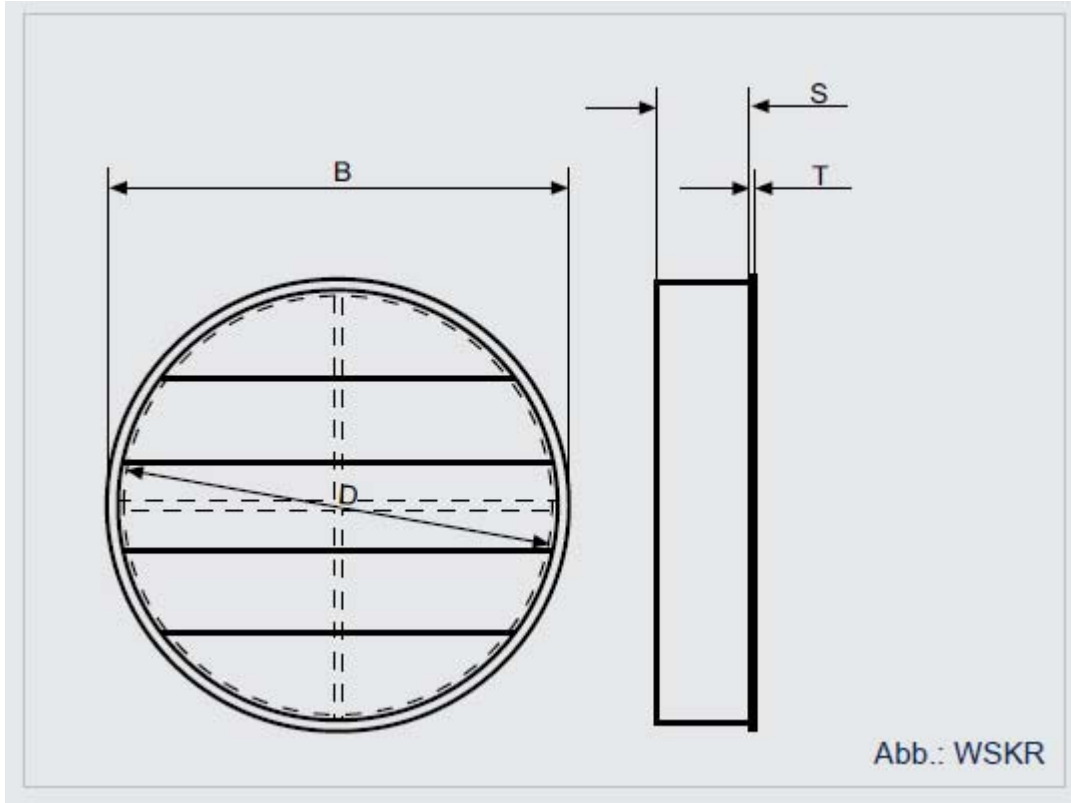

Abmessungen / Dimensions / Dimensioni

WSKR

Typ Type Tipo	Art. Nr. / No. d'art / No. d'art			D mm	B mm	S mm	T mm
	grau gris grigio	hellgrau gris clair grigio chiaro	weiss blanc bianco				
WSKR 35	13 1149 0021	-	-	378	397	87	3
WSKR 40	13 1149 0022	-	-	421	442	87	3
WSKR 45	13 1149 0023	-	-	472	495	87	3
WSKR 50	13 1149 0024	-	-	525	548	87	3