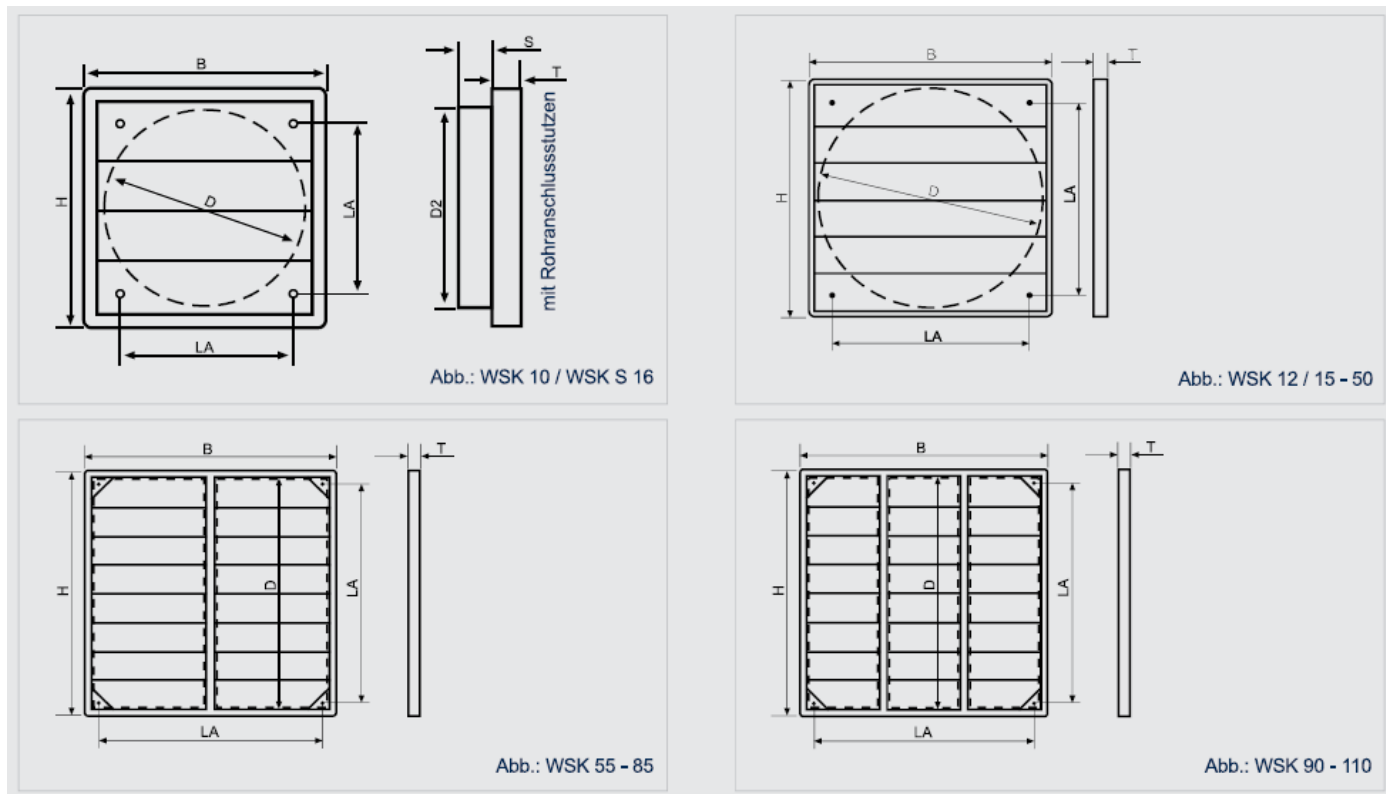

Abmessungen / Dimensions / Dimensioni

WSK RK 10 - 95

Typ	Artikelnr./No. d'article/ No. d'articolo		D	H/B	LA	T
	hellgrau gris clair grigio chiaro	weiss blanc bianco				
WSK RK 10/12	13 1149 0101	13 1149 0102	129	160	110	15
WSK RK 15	13 1149 0201	13 1149 0151	159	195	140	22
WSK RK 20	13 1149 0202	13 1149 0152	210	243	182	21
WSK RK 25	13 1149 0203	13 1149 0153	258	294	232	26
WSK RK 30	13 1149 0204	13 1149 0154	310	346	276	25
WSK RK 35	13 1149 0205	13 1149 0155	360	397	310	26
WSK RK 40	13 1149 0206	13 1149 0156	422	462	366	26
WSK RK 45	13 1149 0207	13 1149 0157	462	501	395	31
WSK RK 50	13 1149 0208	13 1149 0158	505	548	443	31
WSK RK 55	13 1149 0209	13 1149 0159	563	603	520	28
WSK RK 65	13 1149 0210	13 1149 0160	655	696	628	31
WSK RK 80	13 1149 0214	--	800	840	772	40
WSK RK 95	13 1149 0215	--	950	990	922	40

Masse / Dimensions / Dimensioni, mm