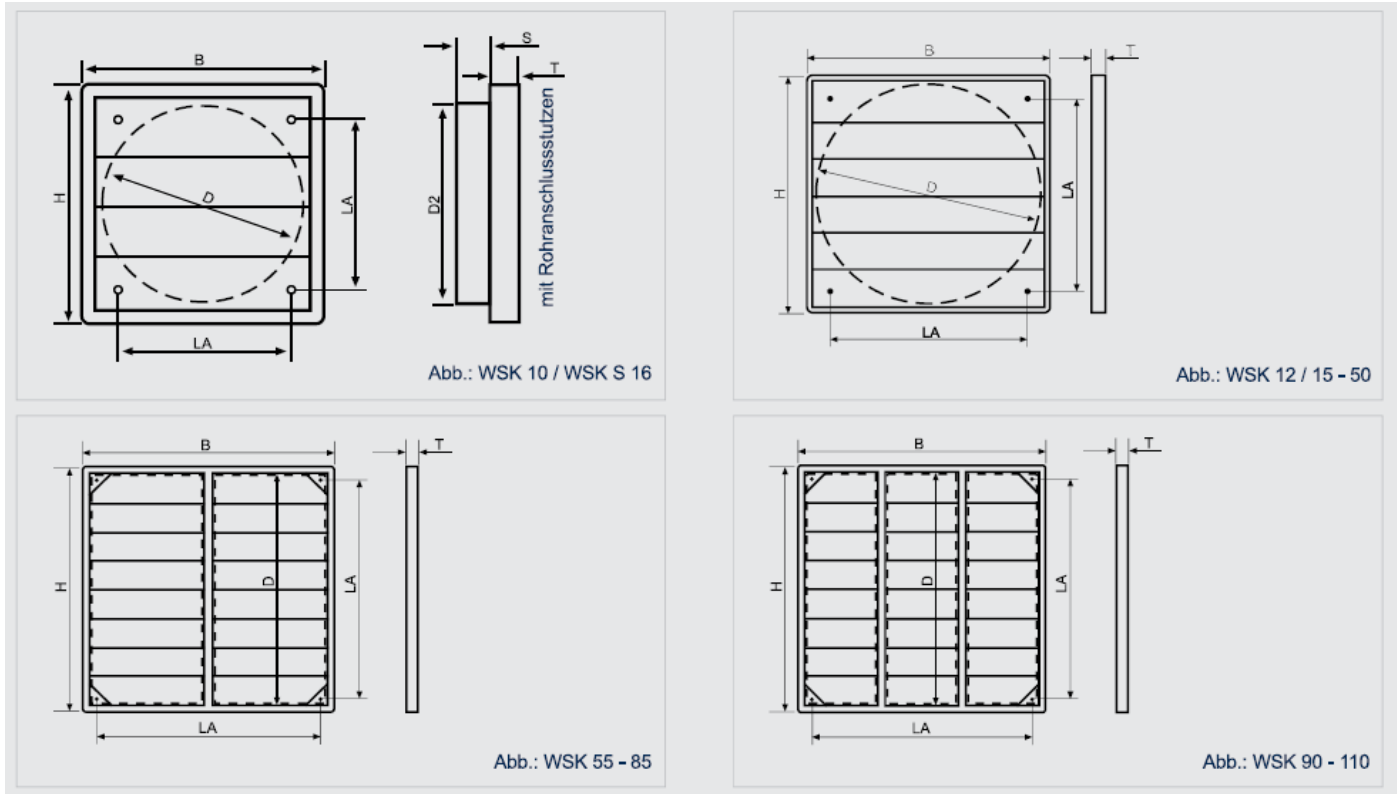

Abmessungen / Dimensions / Dimensioni

WSK RK 10 - 95

Typ	Artikelnr./No. d'article/ No. d'articolo		D	H/B	LA	T
	hellgrau gris clair grigio chiaro	weiss blanc bianco				
WSK RK 10/12	13 1149 0101	13 1149 0102	129	160	110	15
WSK RK 15	13 1149 0201	13 1149 0151	159	195	140	22
WSK RK 20	13 1149 0202	13 1149 0152	210	243	182	21
WSK RK 25	13 1149 0203	13 1149 0153	258	294	232	26
WSK RK 30	13 1149 0204	13 1149 0154	310	346	276	25
WSK RK 35	13 1149 0205	13 1149 0155	360	397	310	26
WSK RK 40	13 1149 0206	13 1149 0156	422	462	366	26
WSK RK 45	13 1149 0207	13 1149 0157	462	501	395	31
WSK RK 50	13 1149 0208	13 1149 0158	505	548	443	31
WSK RK 55	13 1149 0209	13 1149 0159	563	603	520	28
WSK RK 65	13 1149 0210	13 1149 0160	655	696	628	31
WSK RK 80	13 1149 0214	--	800	840	772	40
WSK RK 95	13 1149 0215	--	950	990	922	40

Masse / Dimensions / Dimensioni, mm