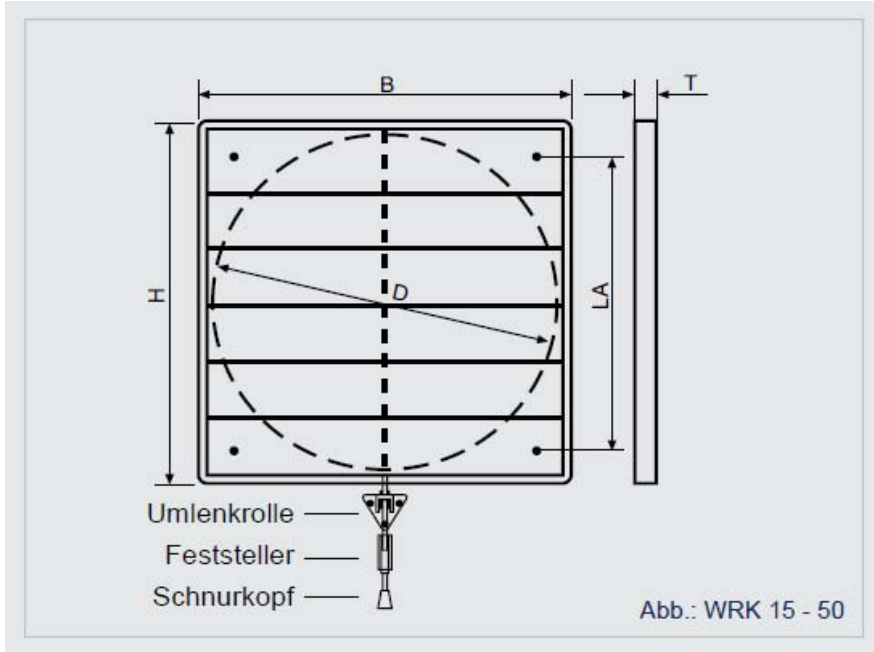

Abmessungen / Dimensions / Dimensioni

RRK

Typ Type Tipo	Art. Nr. / No. d'art / No. d'art			D mm	H/B mm	LA mm	T mm
	grau gris grigio	hellgrau gris clair grigio chiaro	weiss blanc bianco				
WRK 15	13 1149 0251			159	195	140	22
WRK 20	13 1149 0252			210	243	182	21
WRK 25	13 1149 0253			258	294	232	26
WRK 30				310	346	276	26
WRK 35				360	397	310	26
WRK 40				422	462	366	26
WRK 45				462	501	395	31
WRK 50				505	548	443	31
WRK 55				-	603	520	28
WRK 65				-	696	628	31
WRK 70				-	740	672	80
WRK 71				-	760	692	80
WRK 75				-	790	722	80
WRK 80				-	840	772	80
WRK 85				-	890	822	80
WRK 90				-	940	872	80
WRK 95				-	990	922	80