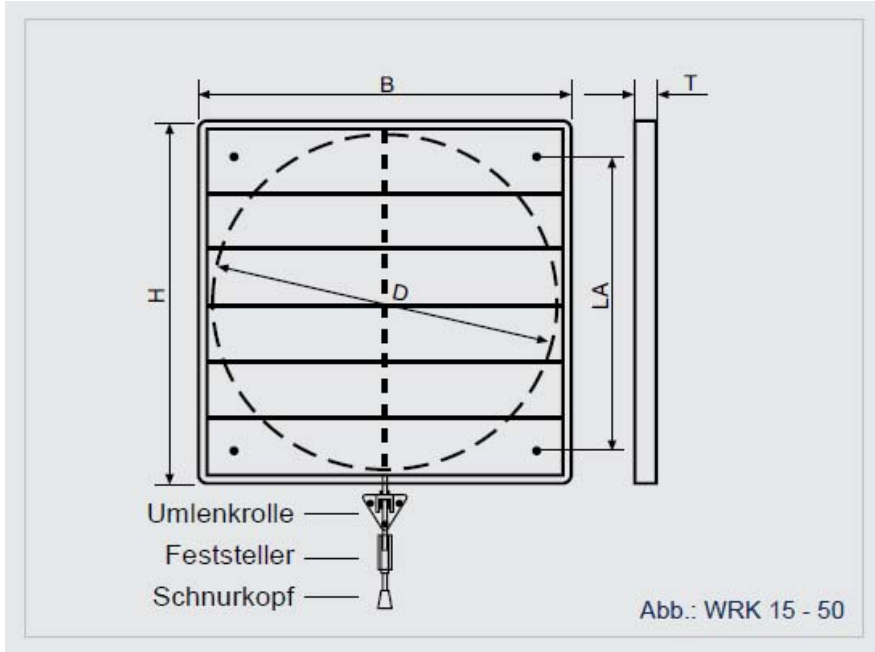

Abmessungen / Dimensions / Dimensioni

RRK

Typ Type Tipo	Art. Nr. / No. d'art / No. d'art			D mm	H/B mm	LA mm	T mm
	grau gris grigio	hellgrau gris clair grigio chiaro	weiss blanc bianco				
WRK 15	13 1149 0251			159	195	140	22
WRK 20	13 1149 0252			210	243	182	21
WRK 25	13 1149 0253			258	294	232	26
WRK 30				310	346	276	26
WRK 35				360	397	310	26
WRK 40				422	462	366	26
WRK 45				462	501	395	31
WRK 50				505	548	443	31
WRK 55				-	603	520	28
WRK 65				-	696	628	31
WRK 70				-	740	672	80
WRK 71				-	760	692	80
WRK 75				-	790	722	80
WRK 80				-	840	772	80
WRK 85				-	890	822	80
WRK 90				-	940	872	80
WRK 95				-	990	922	80