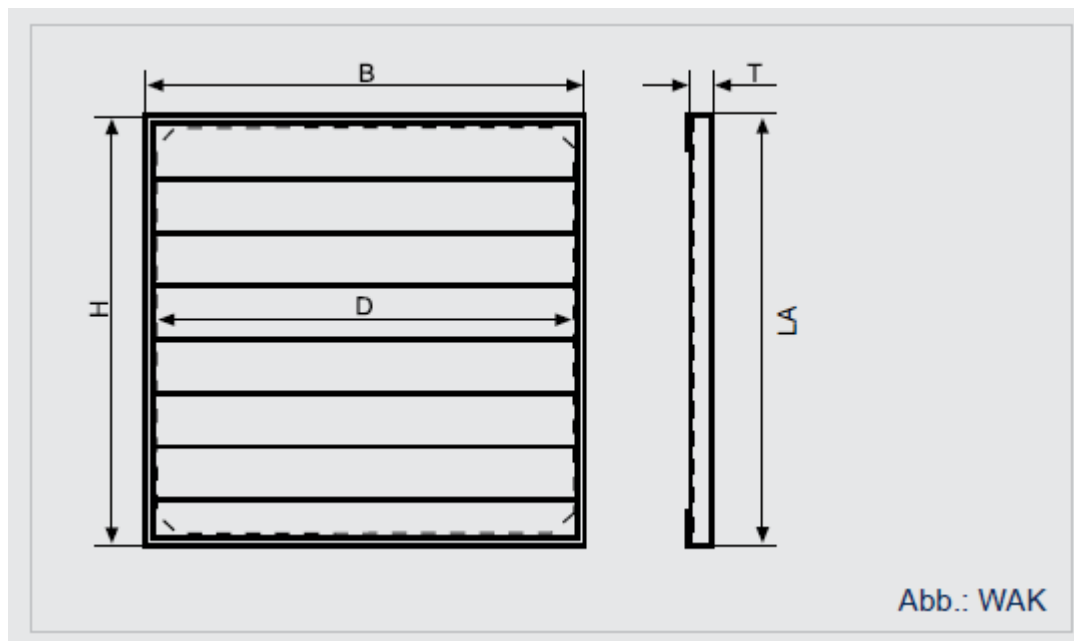

Abmessungen / Dimensions / Dimensioni

WAK

Typ Type Tipo	Art. Nr. No. d'art. No. d'art.	D mm	H/B mm	LA mm	T mm
WAK 20		210	240	190	30
WAK 25		260	290	240	30
WAK 30	13 1149 0321	310	340	290	30
WAK 35		360	390	340	30
WAK 40	13 1149 0322	410	440	390	30
WAK 45		460	490	440	30
WAK 50	13 1149 0323	510	540	490	30
WAK 55		560	590	540	30
WAK 60	13 1149 0324	610	640	590	30
WAK 65		660	690	640	30
WAK 70	13 1149 0325	710	740	690	30
WAK 75		760	790	740	30
WAK 80	13 1149 0326	820	850	800	3
WAK 85		870	900	850	30
WAK 90		920	950	900	30
WAK 95		970	1000	950	30
WAK 100	13 1149 0327	1020	1050	1000	30

Masse / Dimensions / Dimensioni, mm