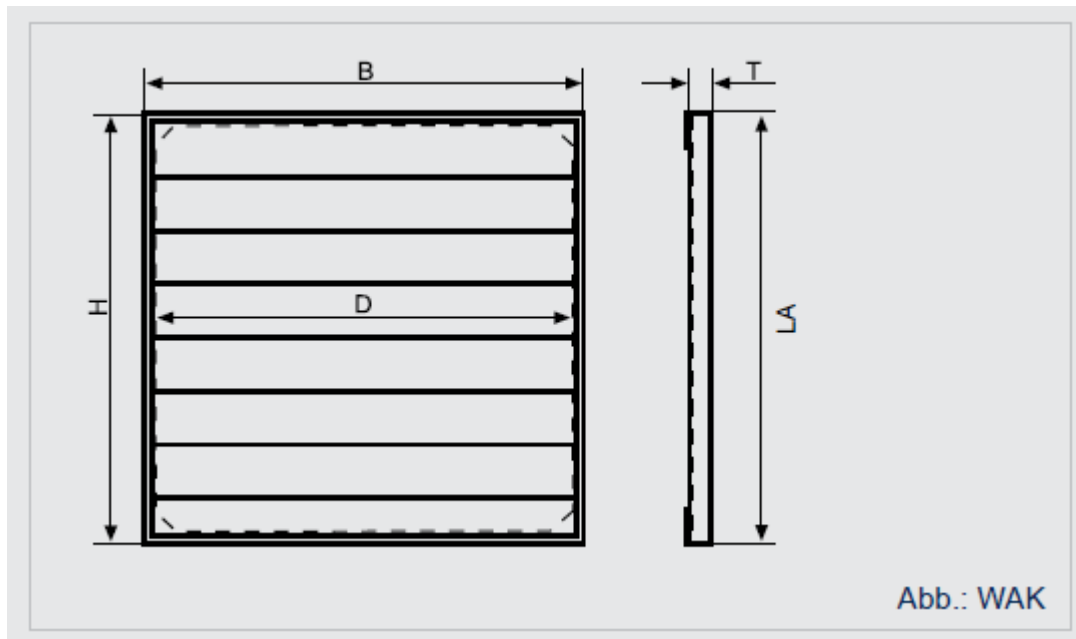

Abmessungen / Dimensions / Dimensioni

WAK

Typ Type Tipo	Art. Nr. No. d'art. No. d'art.	D mm	H/B mm	LA mm	T mm
WAK 20		210	240	190	30
WAK 25		260	290	240	30
WAK 30	13 1149 0321	310	340	290	30
WAK 35		360	390	340	30
WAK 40	13 1149 0322	410	440	390	30
WAK 45		460	490	440	30
WAK 50	13 1149 0323	510	540	490	30
WAK 55		560	590	540	30
WAK 60	13 1149 0324	610	640	590	30
WAK 65		660	690	640	30
WAK 70	13 1149 0325	710	740	690	30
WAK 75		760	790	740	30
WAK 80	13 1149 0326	820	850	800	30
WAK 85		870	900	850	30
WAK 90		920	950	900	30
WAK 95		970	1000	950	30
WAK 100	13 1149 0327	1020	1050	1000	30

Masse / Dimensions / Dimensioni, mm