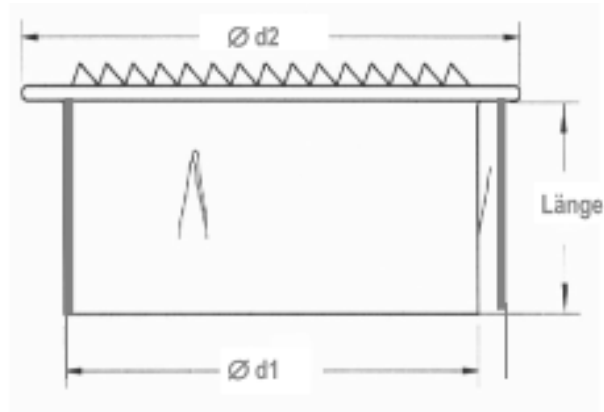

Abmessungen / Dimensions / Dimensioni

Masstabelle

Stutzen-Nennmass im Katalog \varnothing	Stutzen-Aussenmass $\varnothing d1$	Gitter-Durchmesser $\varnothing d2$	Stutzen-Länge Länge
080	78	103	45
100	98	126	45
125	123	151	45
150	148	176	45
160	157	187	45
180	177	210	45
200	197	226	45
224	222	260	45
250	248	276	55
280	278	310	55
300	298	325	55
315	313	343	55

Masse / Dimensions / Dimensioni, mm